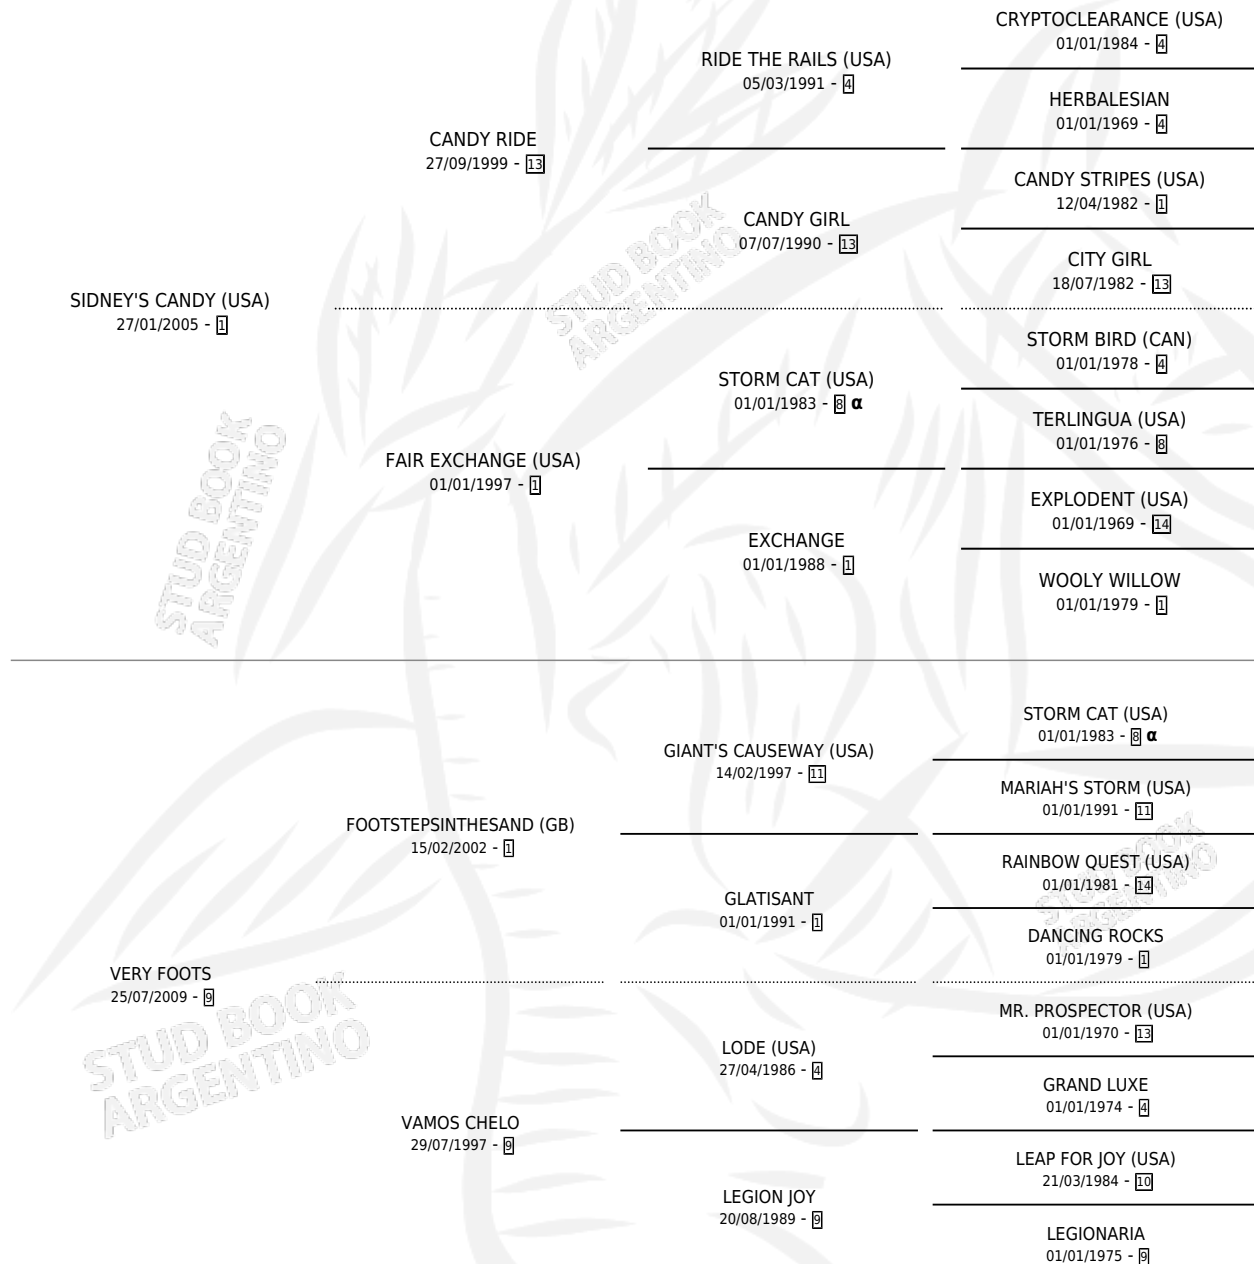

VERSERO CANDY

por **SIDNEY'S CANDY (USA)** y **VERY FOOTS** por **FOOTSTEPSINTHESAND (GB)**

Argentina · Macho · Alazan · SP · 23/08/2016
Familia 9-g · Volumen 42

ESTADO

TIPIFICACIÓN SANGUÍNEA	X
TIPIFICACIÓN POR ADN	✓
PASAPORTE	✓
IDENTIFICACIÓN POR MICROCHIP	✓
REPRODUCTOR	X

Lugar de nacimiento: Rancho Grande
Criador: Rancho Grande

PEDIGREE

INBREEDING : α

VERSERO CANDY

Datos oficiales del Stud Book Argentino

Documento generado el 14/05/2026

studbook.org.ar