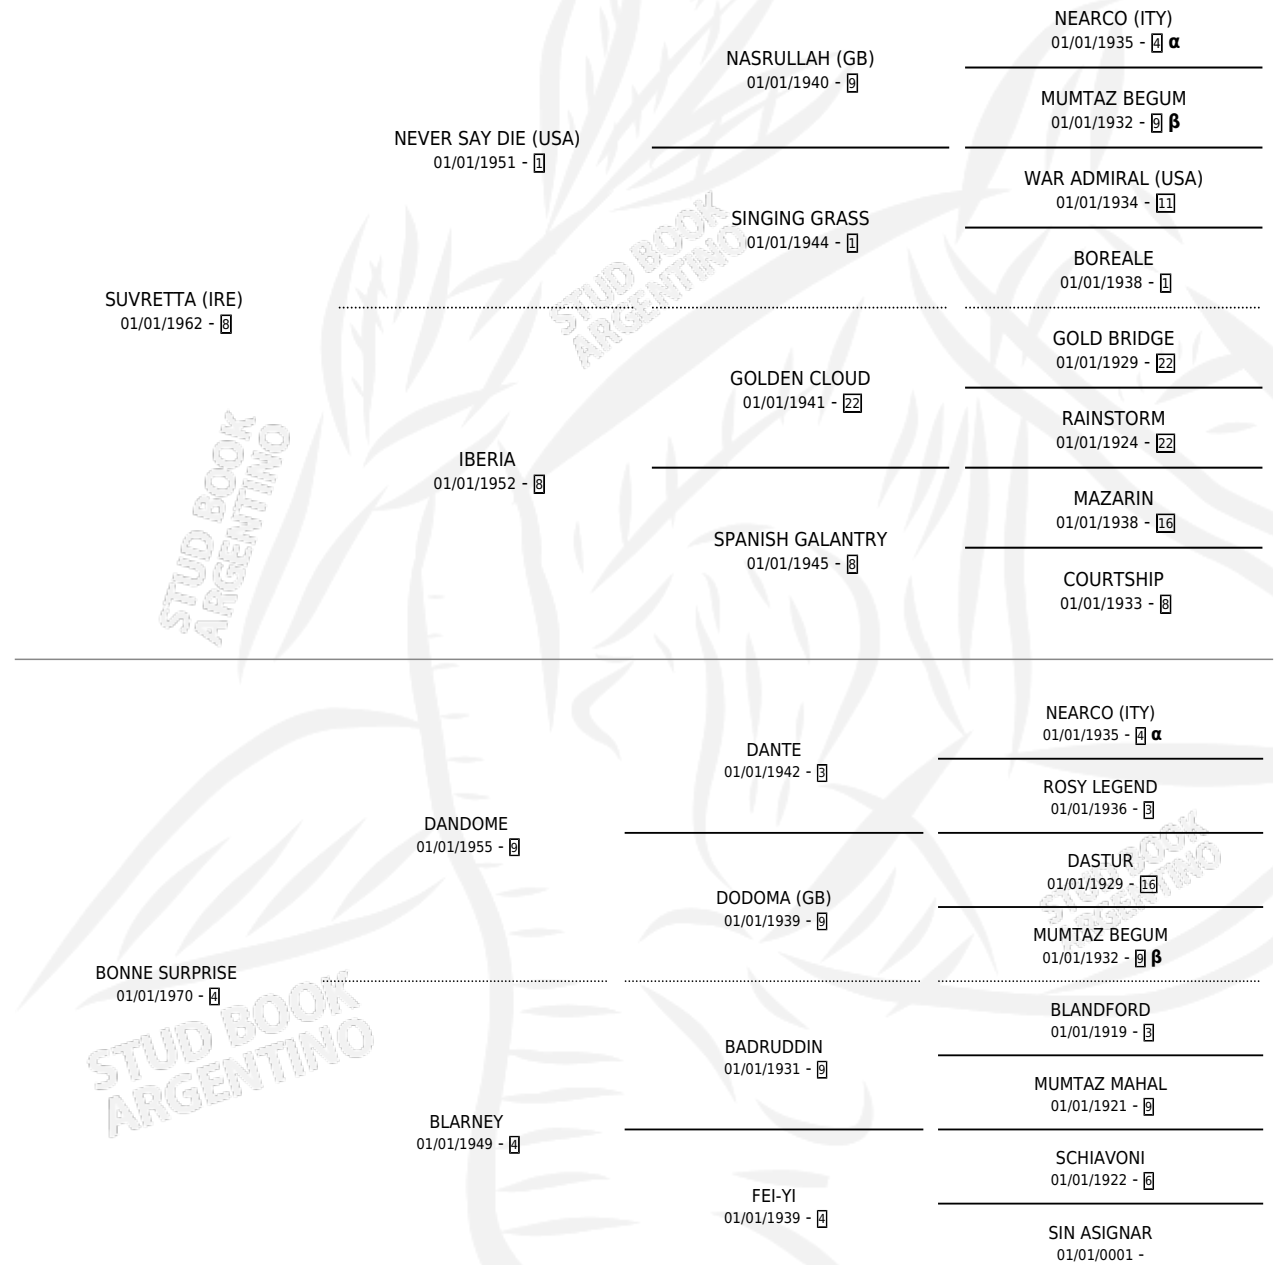

SU BOINA

por **SUVRETTA (IRE)** y **BONNE SURPRISE** por **DANDOME**

Argentina · Hembra · Alazan Tostado · SP · 01/01/1977
Familia 4-n · Volumen 29

ESTADO

TIPIFICACIÓN SANGUÍNEA	X
TIPIFICACIÓN POR ADN	X
PASAPORTE	X
IDENTIFICACIÓN POR MICROCHIP	X
REPRODUCTOR	✓

Lugar de nacimiento: Campo particular

Criador: Sin dato

~

HIJOS

	MACHOS	HEMBRAS
3 NACIERON	3	0
1 CORRIERON	1	0
1 GANARON	1	0
0 GANADORES CL	0 GANADORES GR	0 GANADORES G1

PEDIGREE

INBREEDING : **α,β**

S

cimientos 3 / Efectividad 23.08%

PADRILLO	PRODUCTO	CRIADOR	1ER SERVICIO	ÚLTIMO SERVICIO
DAPPLE GREY	Ø		20/12/1997	21/12/1997
SU BOINA	Ø		01/10/1994	03/10/1994
GUERRERO	Ø		05/09/1993	15/10/1993
GUERRERO	Ø		02/11/1992	06/11/1992
GUERRERO	Ø		13/11/1991	15/11/1991
EL CASTLE	Ø		10/11/1990	10/12/1990
EL CASTLE	CASTILLUELO (M Z, 26/08/1990)	SIN DATO	05/09/1989	05/09/1989
GUERRERO	Ø		28/10/1988	28/12/1988
EL CASTLE	Ø		18/09/1987	18/09/1987
GUERRERO	Ø		19/09/1986	30/12/1986
GUERRERO	Ø		07/10/1985	07/10/1985
GUERRERO	FLASH POINT (M A, 12/09/1985)	SIN DATO		
RIESGO	SU RIESGO (M A, 26/09/1984)	SIN DATO		