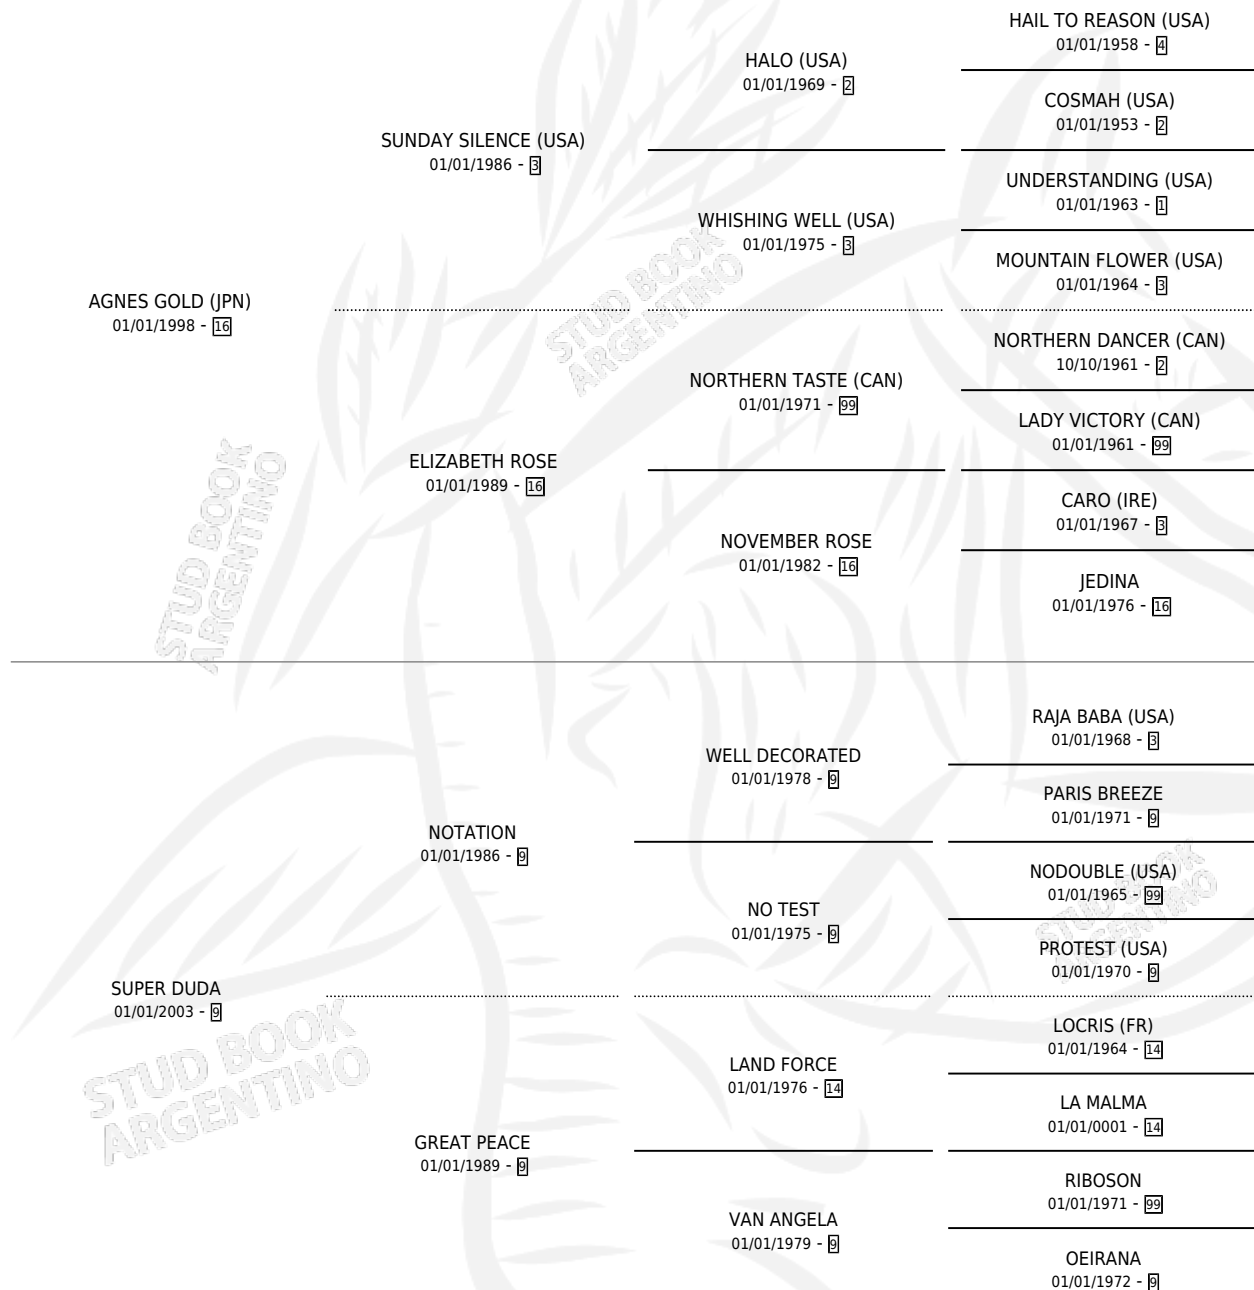

JADED (BRZ)

por AGNES GOLD (JPN) y SUPER DUDA por NOTATION

Brasil · Hembra · Zaino · SP · 28/10/2017
Familia 9-c · Volumen web

ESTADO

TIPIFICACIÓN SANGUÍNEA	X
TIPIFICACIÓN POR ADN	✓
PASAPORTE	✓
IDENTIFICACIÓN POR MICROCHIP	✓
REPRODUCTOR	✓

Lugar de nacimiento: Brasil

Criador: Extranjero

~

HIJOS

	MACHOS	HEMBRAS
4 NACIERON	3	1
1 CORRIERON	1	0
1 GANARON	1	0
0 GANADORES CL	0 GANADORES GR	0 GANADORES G1

PEDIGREE

EXPORTACIÓN / IMPORTACIÓN

FECHA	MOVIMIENTO	PAÍS
03/06/2019	IMPORTADO	BRASIL

~

CAMPAÑA

Solo carreras oficiales de Argentina

POR EDAD

EDAD	CC	1°	2°	3°	4°	5°	NP	CLC	CLG	CLCG1	CLGG1	IMPORTE	GANANCIA / CC
3 AÑOS	4	0	0	0	0	1	3	0	0	0	0	\$6,663	\$1,666
TOTALES	4	0	0	0	0	1	3	0	0	0	0	\$6,663	\$1,666
%		0.0%	0.0%	0.0%	0.0%	25.0%	75.0%	0.0%	0.0%	0.0%	0.0%		