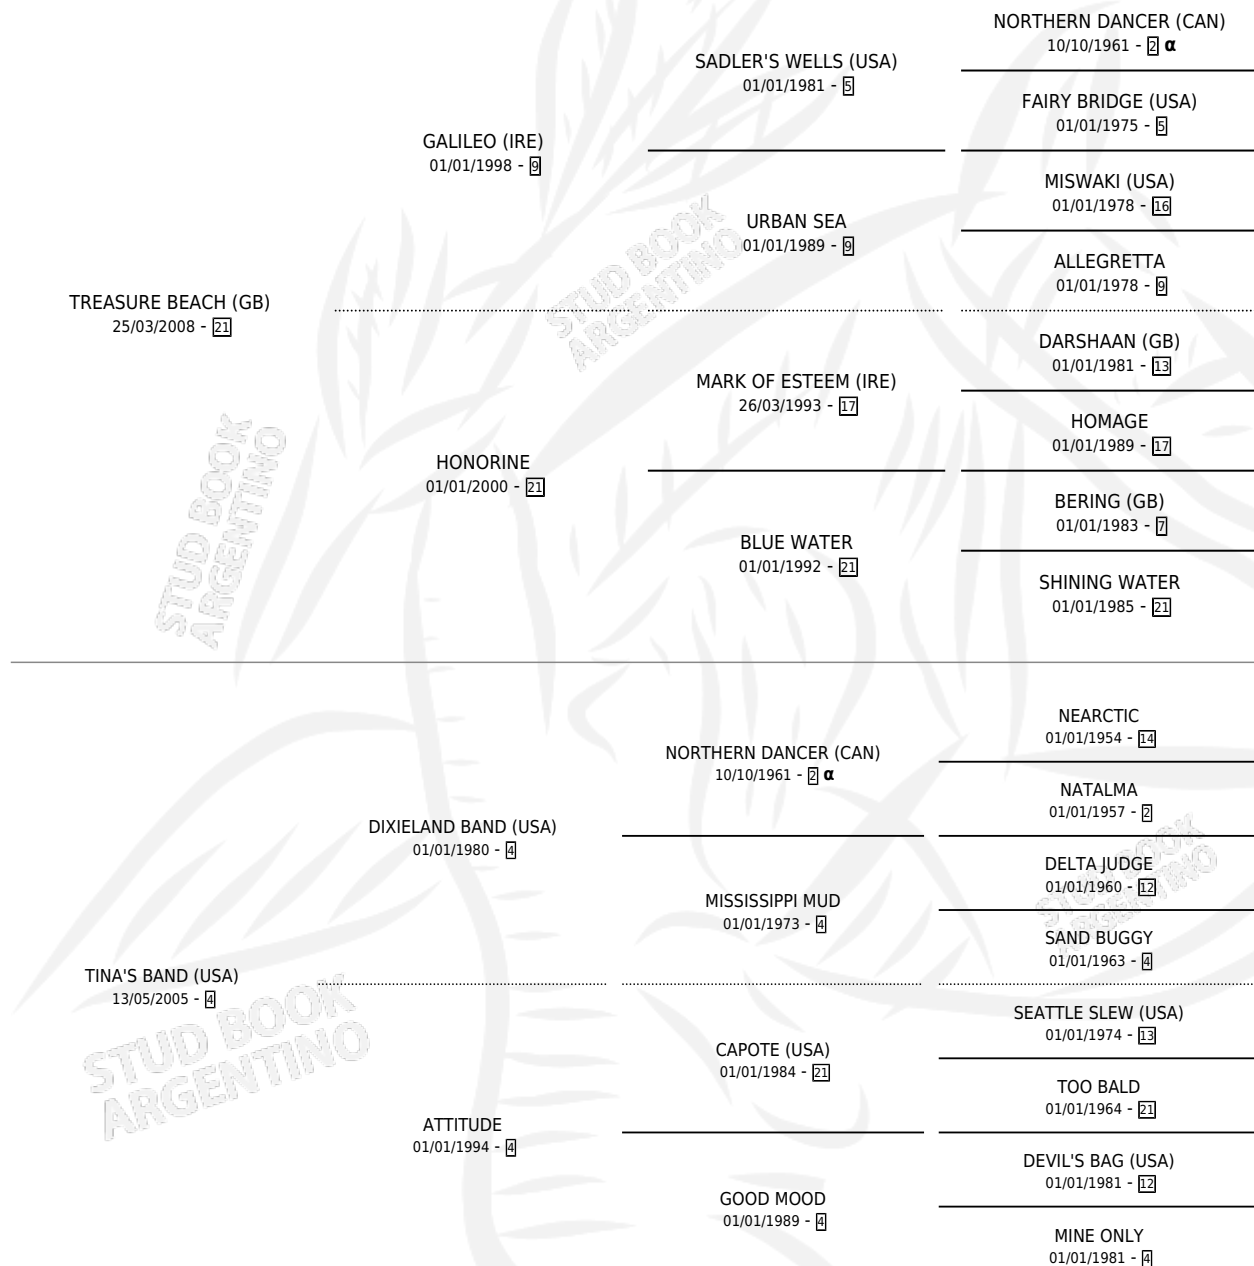

EL CARTILLERO

por **TREASURE BEACH (GB)** y **TINA'S BAND (USA)** por
DIXIELAND BAND (USA)

Argentina · Macho · Zaino · SP · 07/10/2018
Familia 4-c · Volumen 43

ESTADO

TIPIFICACIÓN SANGUÍNEA	X
TIPIFICACIÓN POR ADN	✓
PASAPORTE	✓
IDENTIFICACIÓN POR MICROCHIP	✓
REPRODUCTOR	X

Lugar de nacimiento: Las Retamas
Criador: Muñoz Maria Cristina

PEDIGREE

INBREEDING : α

CAMPAÑA

Solo carreras oficiales de Argentina

POR EDAD

EDAD	CC	1°	2°	3°	4°	5°	NP	CLC	CLG	CLCG1	CLGG1	IMPORTE	GANANCIA / CC
3 AÑOS	10	0	0	1	2	2	5	0	0	0	0	\$264,400	\$26,440
4 AÑOS	2	0	0	0	0	0	2	0	0	0	0	\$0	\$0
TOTALES	12	0	0	1	2	2	7	0	0	0	0	\$264,400	\$22,033
%		0.0%	0.0%	8.3%	16.7%	16.7%	58.3%	0.0%	0.0%	0.0%	0.0%		

Placés en San Isidro en 12 carreras disputadas.

POR DISTANCIA

HIPODROMO	CC	1°	2°	3°	4°	5°	NP	CLC	CLG	CLCG1	CLGG1	IMPORTE
SAN ISIDRO	9	0	0	1	0	2	6	0	0	0	0	\$116,900
1200 MTS	8	0	0	1	0	2	5	0	0	0	0	\$116,900
1400 MTS	1	0	0	0	0	0	1	0	0	0	0	\$0
PALERMO	3	0	0	0	2	0	1	0	0	0	0	\$147,500
1200 MTS	3	0	0	0	2	0	1	0	0	0	0	\$147,500