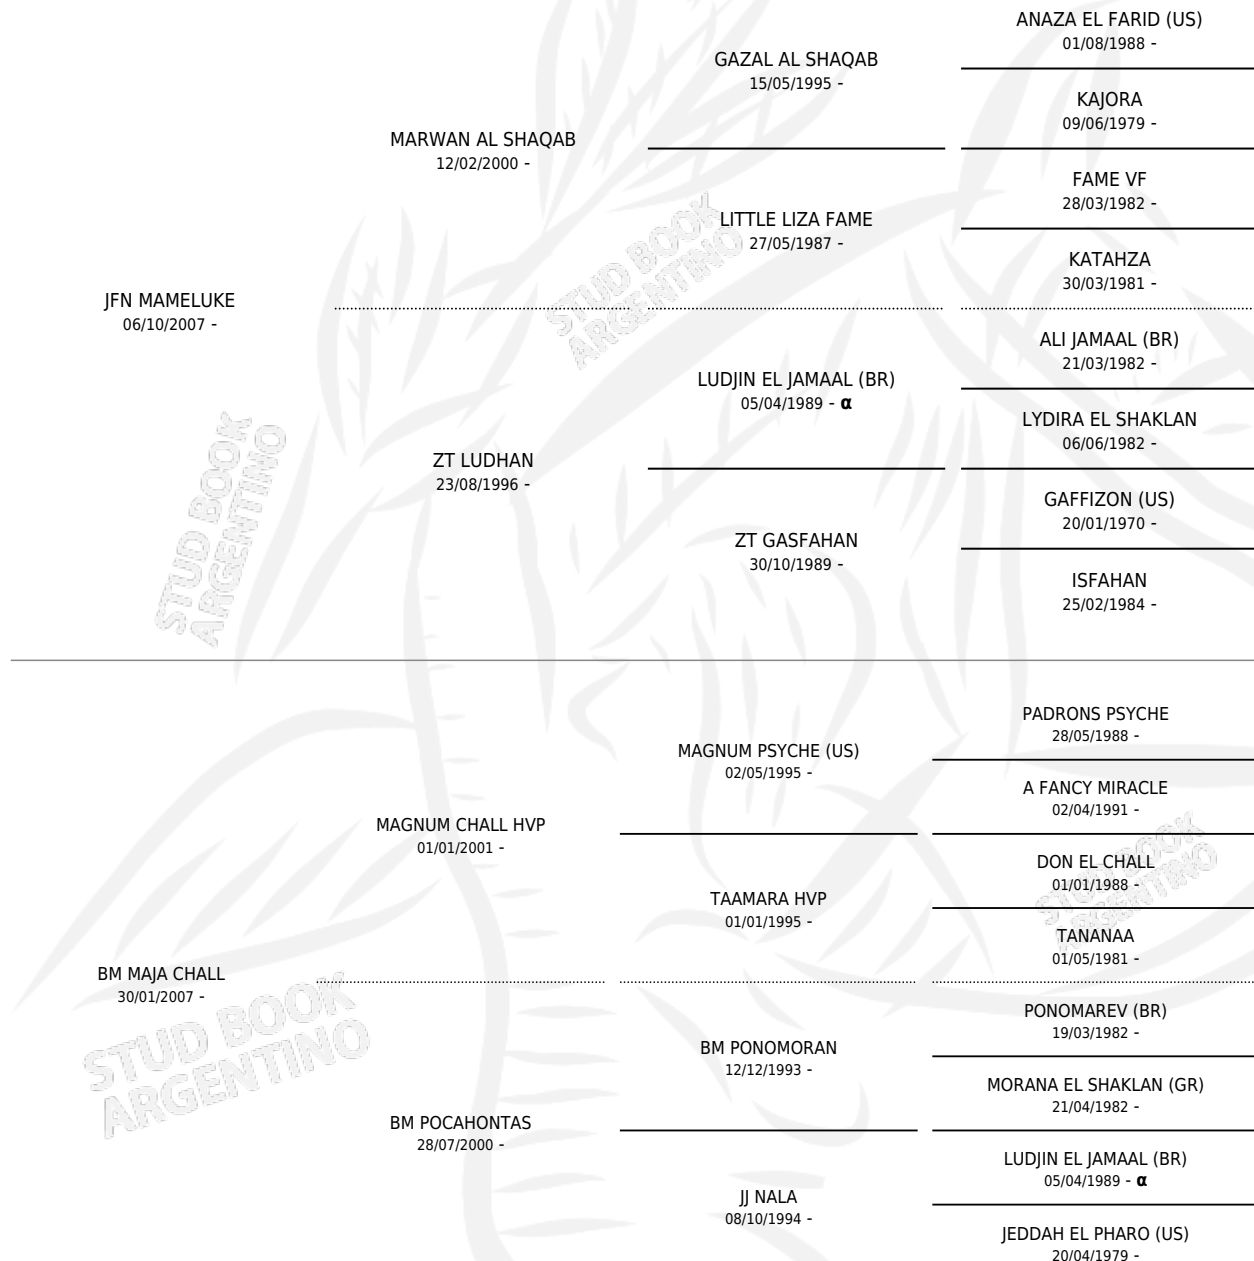

BM MAJA DESNUDA

por JFN MAMELUKE y BM MAJA CHALL por MAGNUM CHALL HVP

Argentina · Hembra · Zaino · AP · 20/03/2019
Familia · Volumen 43

ESTADO

TIPIFICACIÓN SANGUÍNEA	X
TIPIFICACIÓN POR ADN	✓
PASAPORTE	✓
IDENTIFICACIÓN POR MICROCHIP	✓
REPRODUCTOR	✓

Lugar de nacimiento: Pavon
Criador: Vaschetto Edgardo Bautista

~

HIJOS

	MACHOS	HEMBRAS
1 NACIERON	1	0
SIN ACTUACIONES		

PEDIGREE

INBREEDING : α