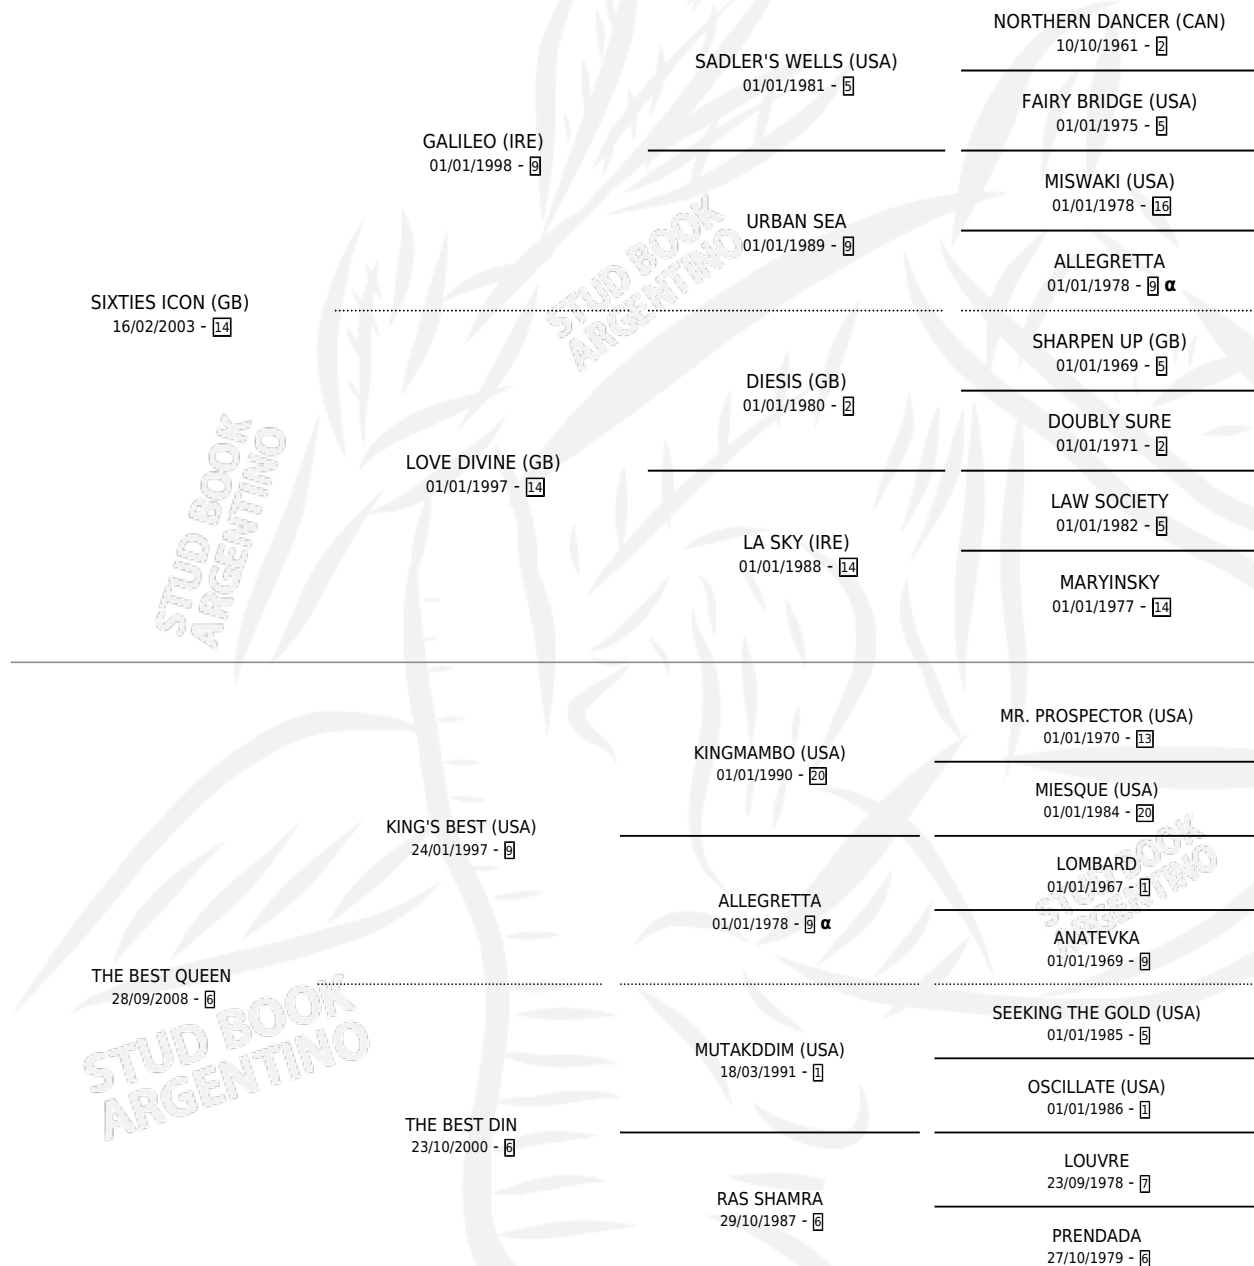

THE BEST KING

por SIXTIES ICON (GB) y THE BEST QUEEN por KING'S BEST (USA)

Argentina · Macho · Zaino · SP · 28/09/2016
Familia 6-e · Volumen 42

ESTADO

TIPIFICACIÓN SANGUÍNEA	X
TIPIFICACIÓN POR ADN	✓
PASAPORTE	✓
IDENTIFICACIÓN POR MICROCHIP	✓
REPRODUCTOR	X

Lugar de nacimiento: Rancho Grande
Criador: Rancho Grande

PEDIGREE

INBREEDING : α

CAMPAÑA

Solo carreras oficiales de Argentina

POR EDAD

EDAD	CC	1°	2°	3°	4°	5°	NP	CLC	CLG	CLCG1	CLGG1	IMPORTE	GANANCIA / CC
3 AÑOS	2	0	0	0	0	0	2	0	0	0	0	\$0	\$0
4 AÑOS	1	0	0	0	1	0	0	0	0	0	0	\$7,800	\$7,800
TOTALES	3	0	0	0	1	0	2	0	0	0	0	\$7,800	\$2,600
%		0.0%	0.0%	0.0%	33.3%	0.0%	66.7%	0.0%	0.0%	0.0%	0.0%		

No placés en San Isidro y Palermo en 3 carreras disputadas.

POR DISTANCIA

HIPODROMO	CC	1°	2°	3°	4°	5°	NP	CLC	CLG	CLCG1	CLGG1	IMPORTE
SAN ISIDRO	1	0	0	0	1	0	0	0	0	0	0	\$7,800
1200 MTS	1	0	0	0	1	0	0	0	0	0	0	\$7,800
PALERMO	2	0	0	0	0	0	2	0	0	0	0	\$0
1100 MTS	1	0	0	0	0	0	1	0	0	0	0	\$0
1000 MTS	1	0	0	0	0	0	1	0	0	0	0	\$0