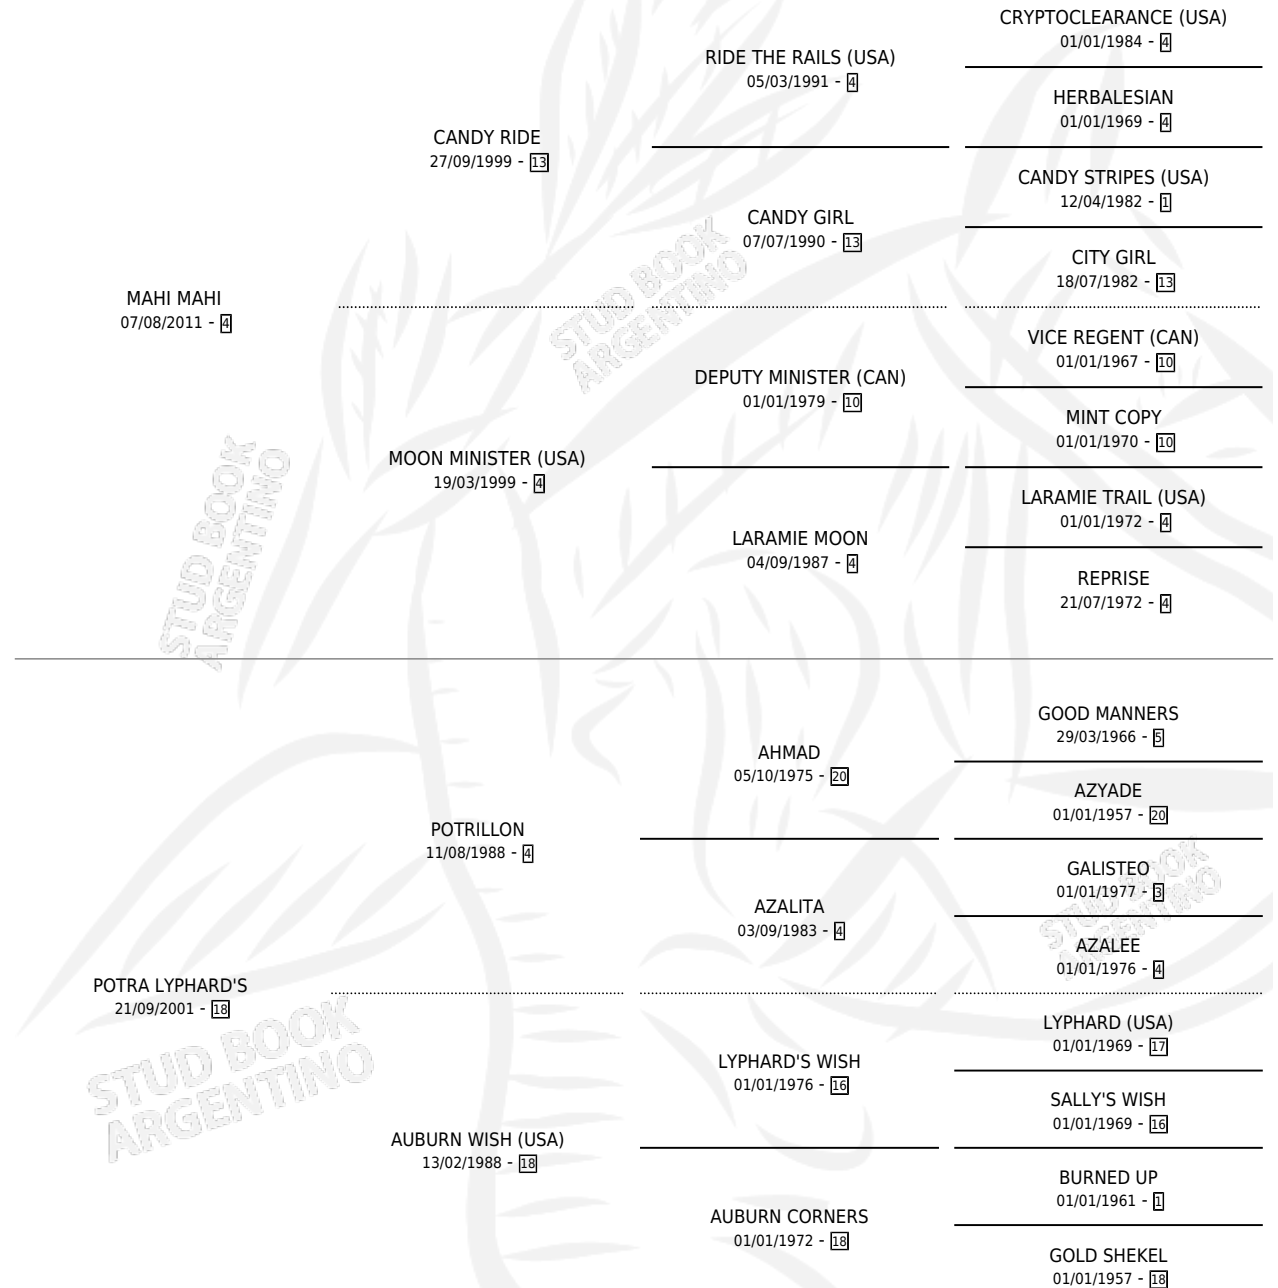

CANDY POTRILLAZA

por MAHI MAHI y POTRA LYPHARD'S por POTRILLON

Argentina · Hembra · Zaino · SP · 18/09/2018
Familia 18-a · Volumen 43

ESTADO

TIPIFICACIÓN SANGUÍNEA	X
TIPIFICACIÓN POR ADN	X
PASAPORTE	X
IDENTIFICACIÓN POR MICROCHIP	X
REPRODUCTOR	X

Lugar de nacimiento: Velocidad Y Resistencia

Criador: Bahia Azulgrana S.A.

PEDIGREE

CANDY POTRILLAZA

Datos oficiales del Stud Book Argentino

Documento generado el 08/05/2026

studbook.org.ar