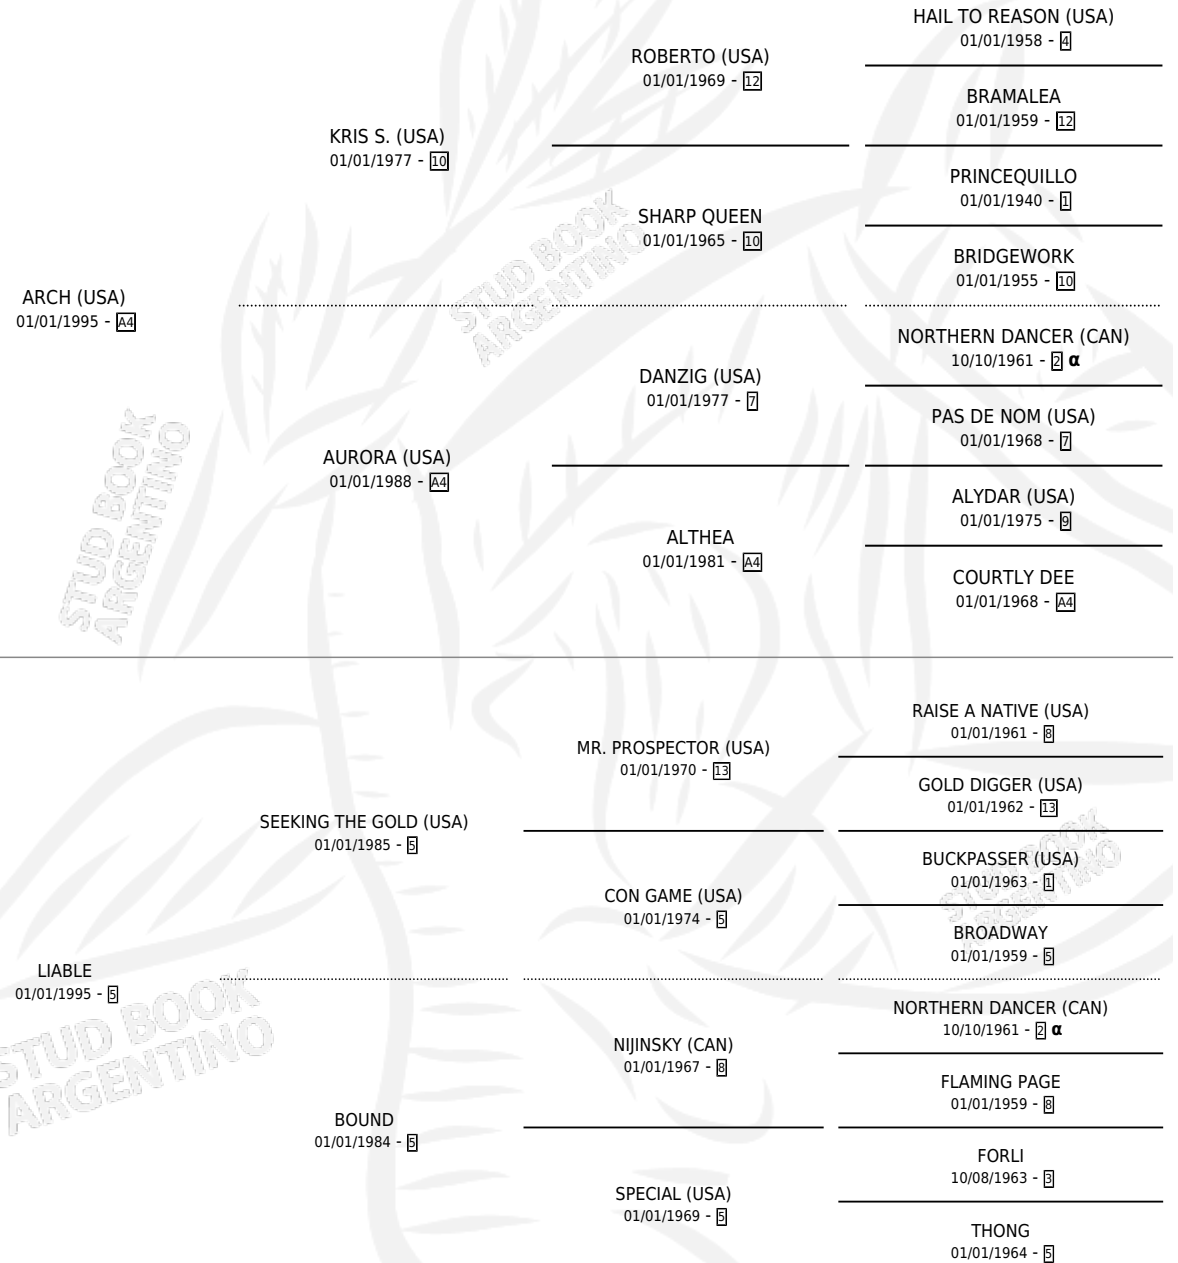

MIGHT

por ARCH (USA) y LIABLE por SEEKING THE GOLD (USA)

Argentina · Hembra · No Consigna · SP · 01/01/2008
Familia 5-h · Volumen 40

ESTADO

TIPIFICACIÓN SANGUÍNEA	X
TIPIFICACIÓN POR ADN	X
PASAPORTE	X
IDENTIFICACIÓN POR MICROCHIP	X
REPRODUCTOR	X

Lugar de nacimiento: Campo particular

Criador: Sin dato

~

HIJOS

	MACHOS	HEMBRAS
2 NACIERON	1	1
SIN ACTUACIONES		

PEDIGREE

INBREEDING : α

MIGHT