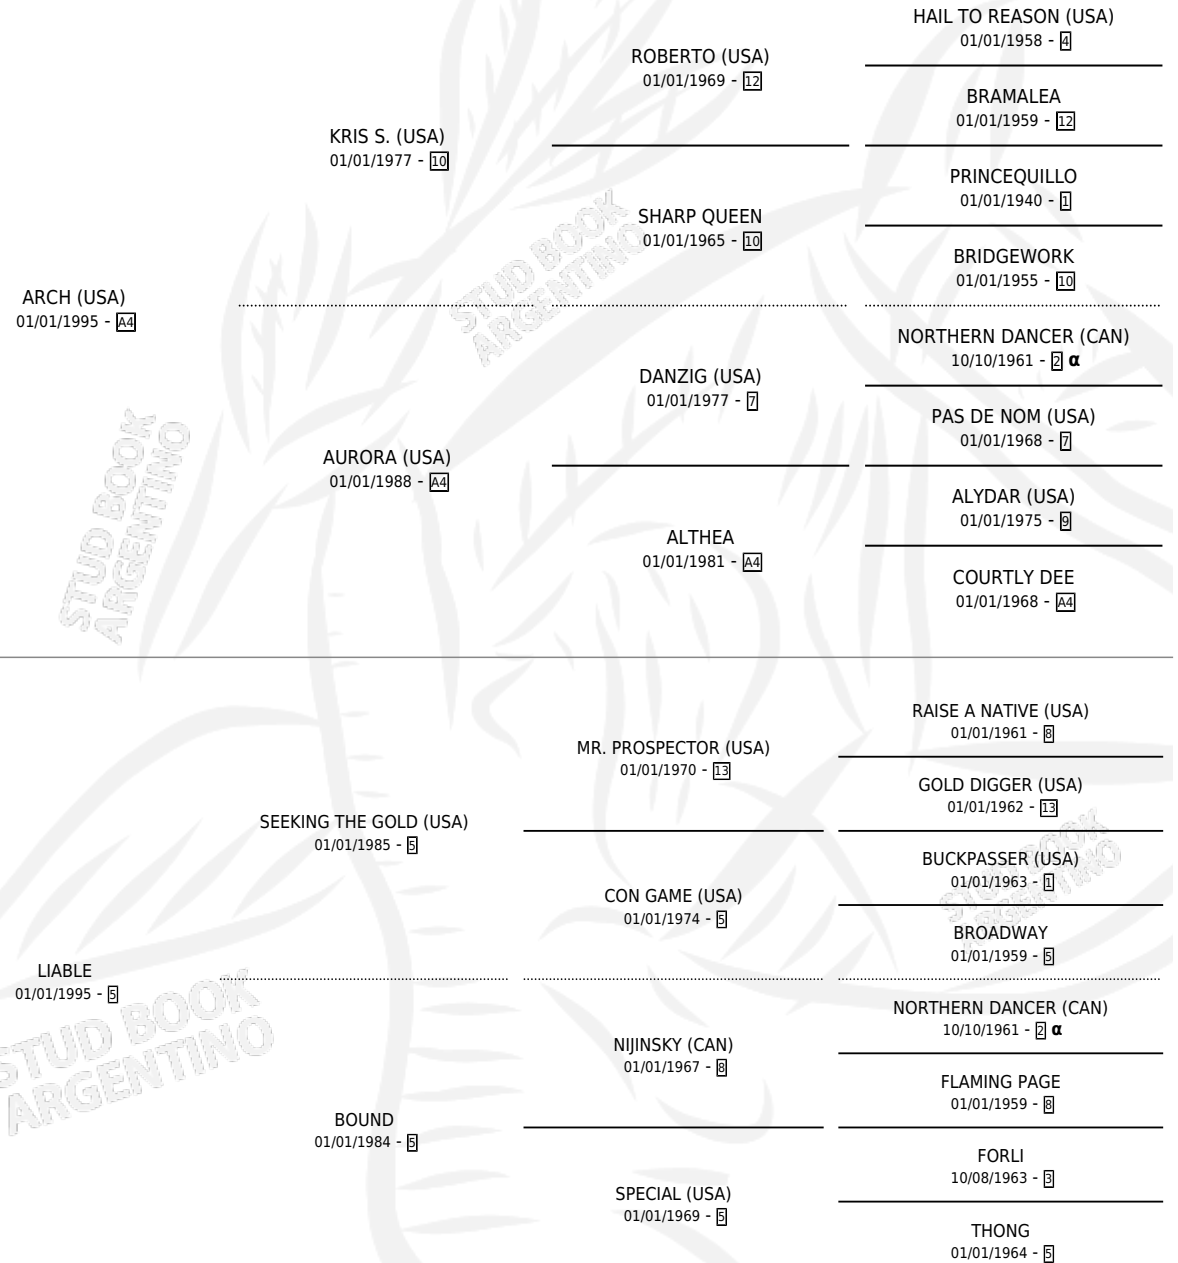

MIGHT

por ARCH (USA) y LIABLE por SEEKING THE GOLD (USA)

Argentina · Hembra · No Consigna · SP · 01/01/2008
Familia 5-h · Volumen 40

ESTADO

TIPIFICACIÓN SANGUÍNEA	X
TIPIFICACIÓN POR ADN	X
PASAPORTE	X
IDENTIFICACIÓN POR MICROCHIP	X
REPRODUCTOR	X

Lugar de nacimiento: Campo particular

Criador: Sin dato

~

HIJOS

	MACHOS	HEMBRAS
2 NACIERON	1	1

SIN ACTUACIONES

PEDIGREE

INBREEDING : α