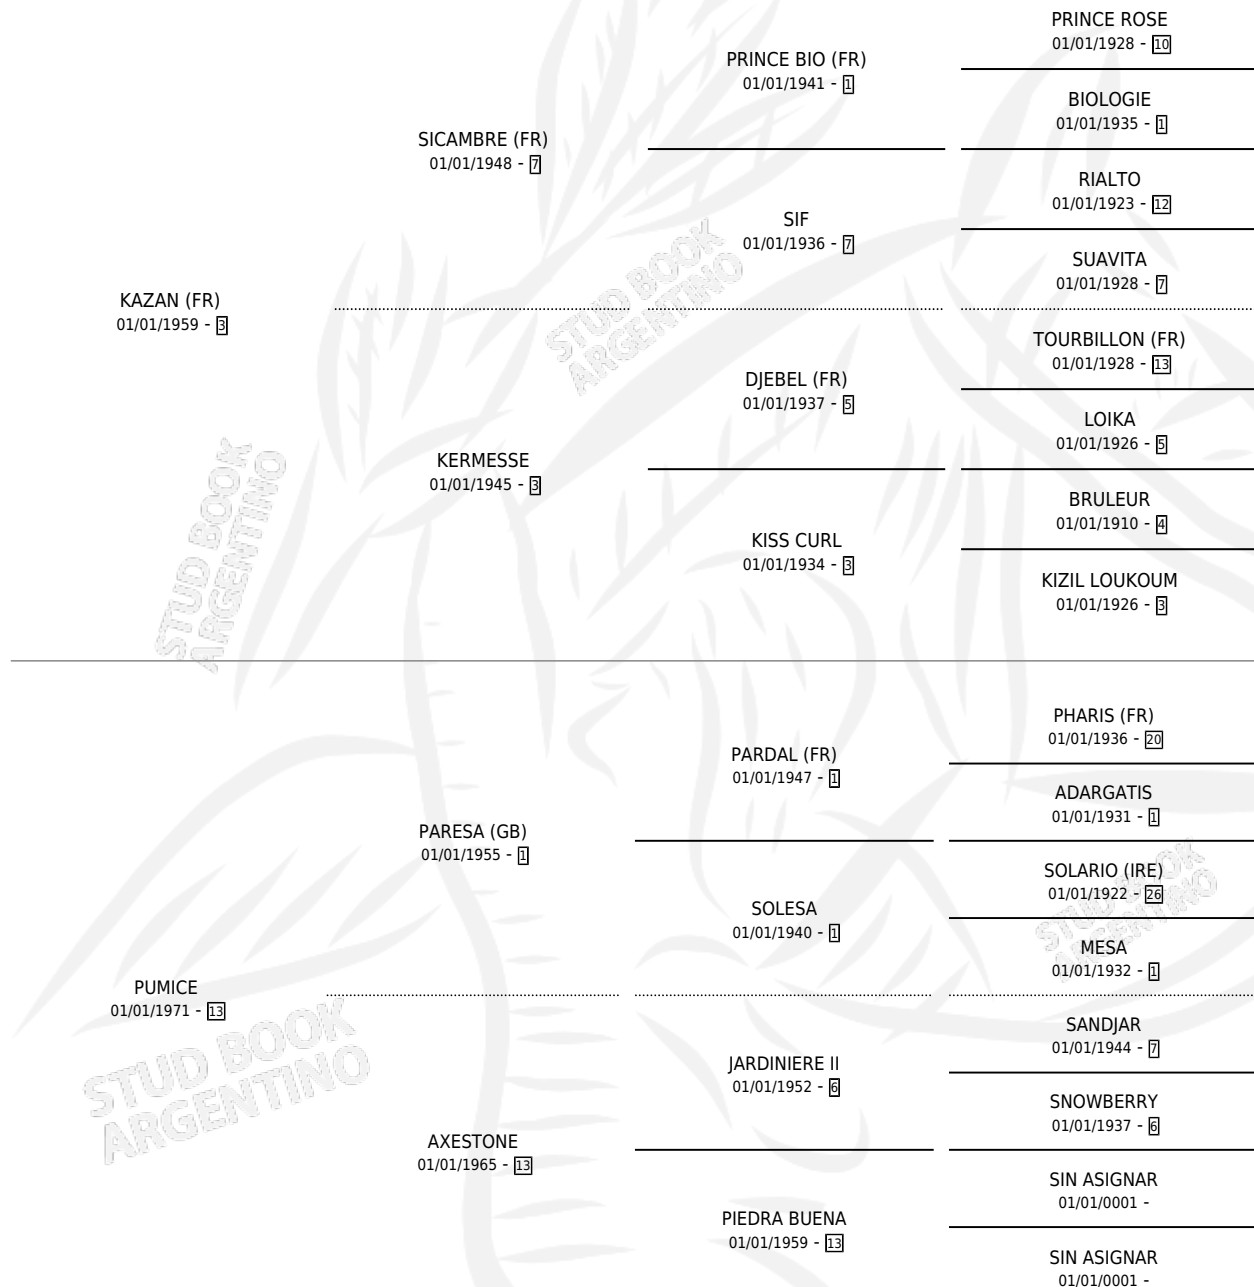

KINCSEM QUELLE

por **KAZAN (FR)** y **PUMICE** por **PARESA (GB)**

Argentina · Hembra · Zaino Doradillo · SP · 01/01/1977
Familia 13 · Volumen 29

ESTADO

TIPIFICACIÓN SANGUÍNEA	X
TIPIFICACIÓN POR ADN	X
PASAPORTE	X
IDENTIFICACIÓN POR MICROCHIP	X
REPRODUCTOR	✓

Lugar de nacimiento: Campo particular

Criador: Sin dato

~

HIJOS

	MACHOS	HEMBRAS
5 NACIERON	3	2
4 CORRIERON	3	1
1 GANARON	1	0
0 GANADORES CL	0 GANADORES GR	0 GANADORES G1

PEDIGREE

S

cimientos 5 / Efectividad 41.67%

PADRILLO	PRODUCTO	CRIADOR	1ER SERVICIO	ÚLTIMO SERVICIO
ULTRAJE	∅		23/10/1995	20/12/1995
KINCSEM QUELLE	∅		10/10/1994	14/12/1994
PARTNERS DELIGHT (USA)	LA SORTIÈRA (H ZC, 27/09/1994)	SIN DATO	24/09/1993	28/09/1993
SILVER SUNSETS (USA)	∅		06/12/1992	08/12/1992
SILVER SUNSETS (USA)	SILVER BYE (M Z, 29/09/1992) •MURIÓ EL 30/11/1997•	SIN DATO	05/10/1991	05/10/1991
JADEER (USA)	∅		24/10/1989	18/11/1989
PI'S GUY (USA)	KINSMAN (M A, 29/09/1989)	SIN DATO	30/08/1988	08/10/1988
BOLD FLAME (USA)	∅		03/09/1987	07/11/1987
SING-SING	KING QUELLE (M Z, 23/08/1987)	SOSA ALFREDO HILARION	26/08/1986	01/09/1986
SERXENS	∅		02/09/1985	21/09/1985
SERXENS	KIND (H A, 24/08/1985)	SIN DATO		
DUNCAN	∅			