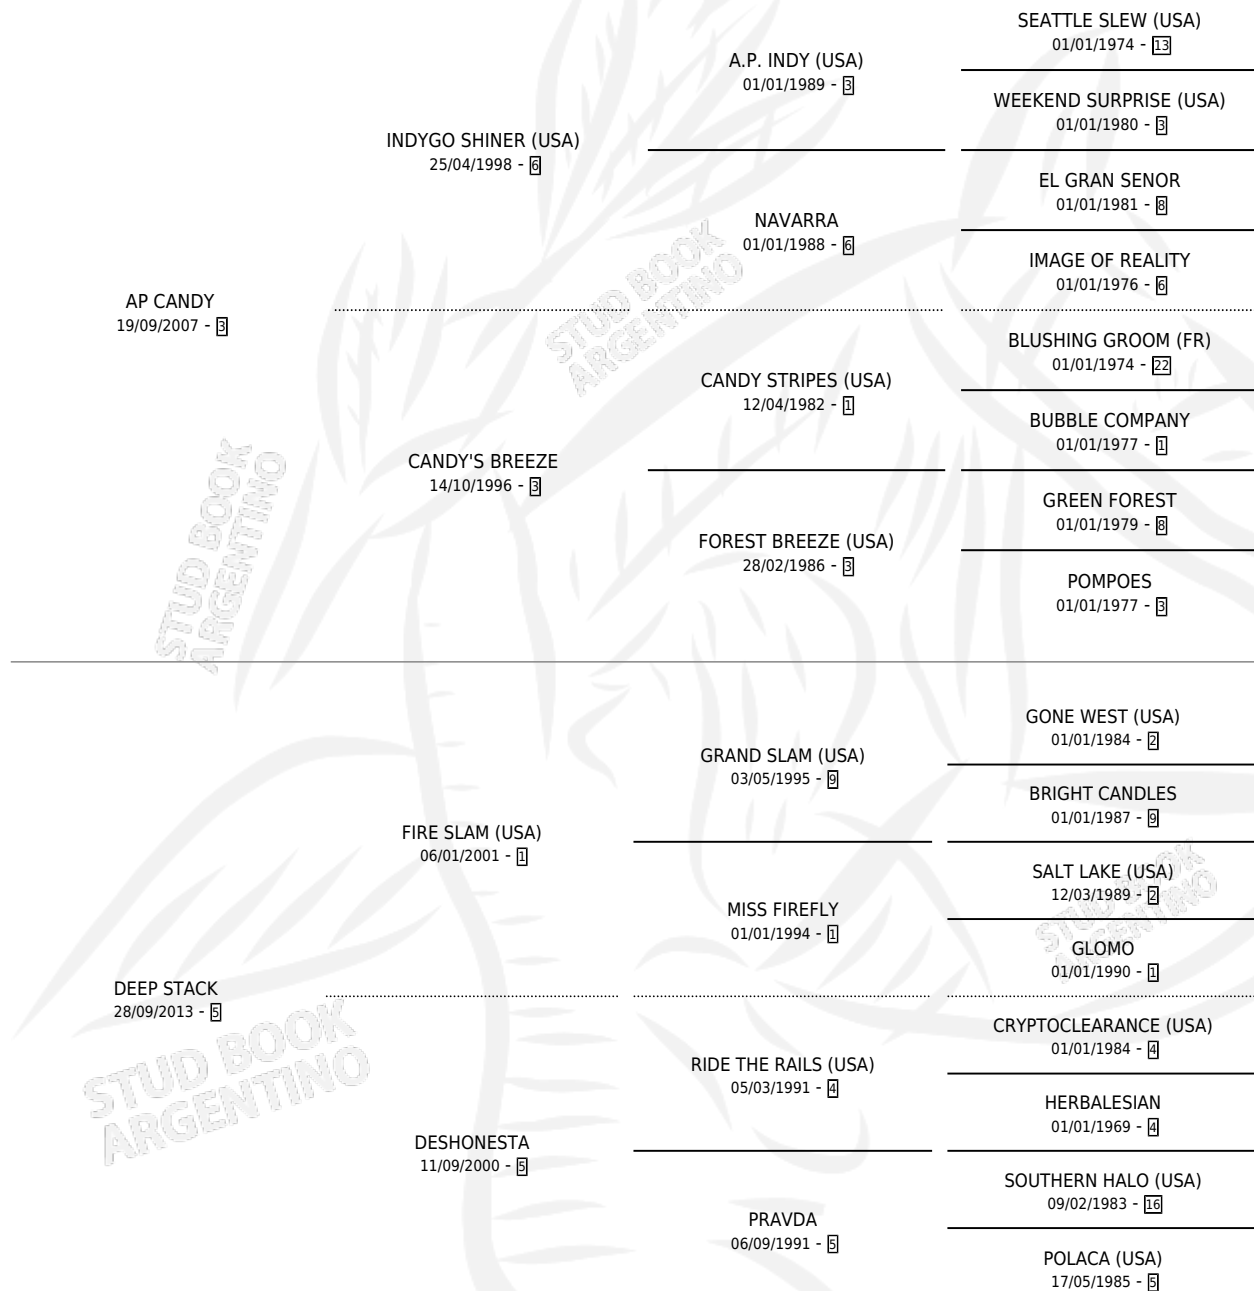

DEEP OCEAN

por AP CANDY y DEEP STACK por FIRE SLAM (USA)

Argentina · Macho · Alazan · SP · 07/07/2019
Familia · Volumen 43

ESTADO

TIPIFICACIÓN SANGUÍNEA	X
TIPIFICACIÓN POR ADN	✓
PASAPORTE	✓
IDENTIFICACIÓN POR MICROCHIP	✓
REPRODUCTOR	X

Lugar de nacimiento: Cumeneyen

Criador: Cumeneyen

PEDIGREE

CAMPAÑA

Solo carreras oficiales de Argentina

POR EDAD

EDAD	CC	1°	2°	3°	4°	5°	NP	CLC	CLG	CLCG1	CLGG1	IMPORTE	GANANCIA / CC
3 AÑOS	6	1	1	0	1	0	3	0	0	0	0	\$357,872	\$59,645
TOTALES	6	1	1	0	1	0	3	0	0	0	0	\$357,872	\$59,645
%		16.7%	16.7%	0.0%	16.7%	0.0%	50.0%	0.0%	0.0%	0.0%	0.0%		