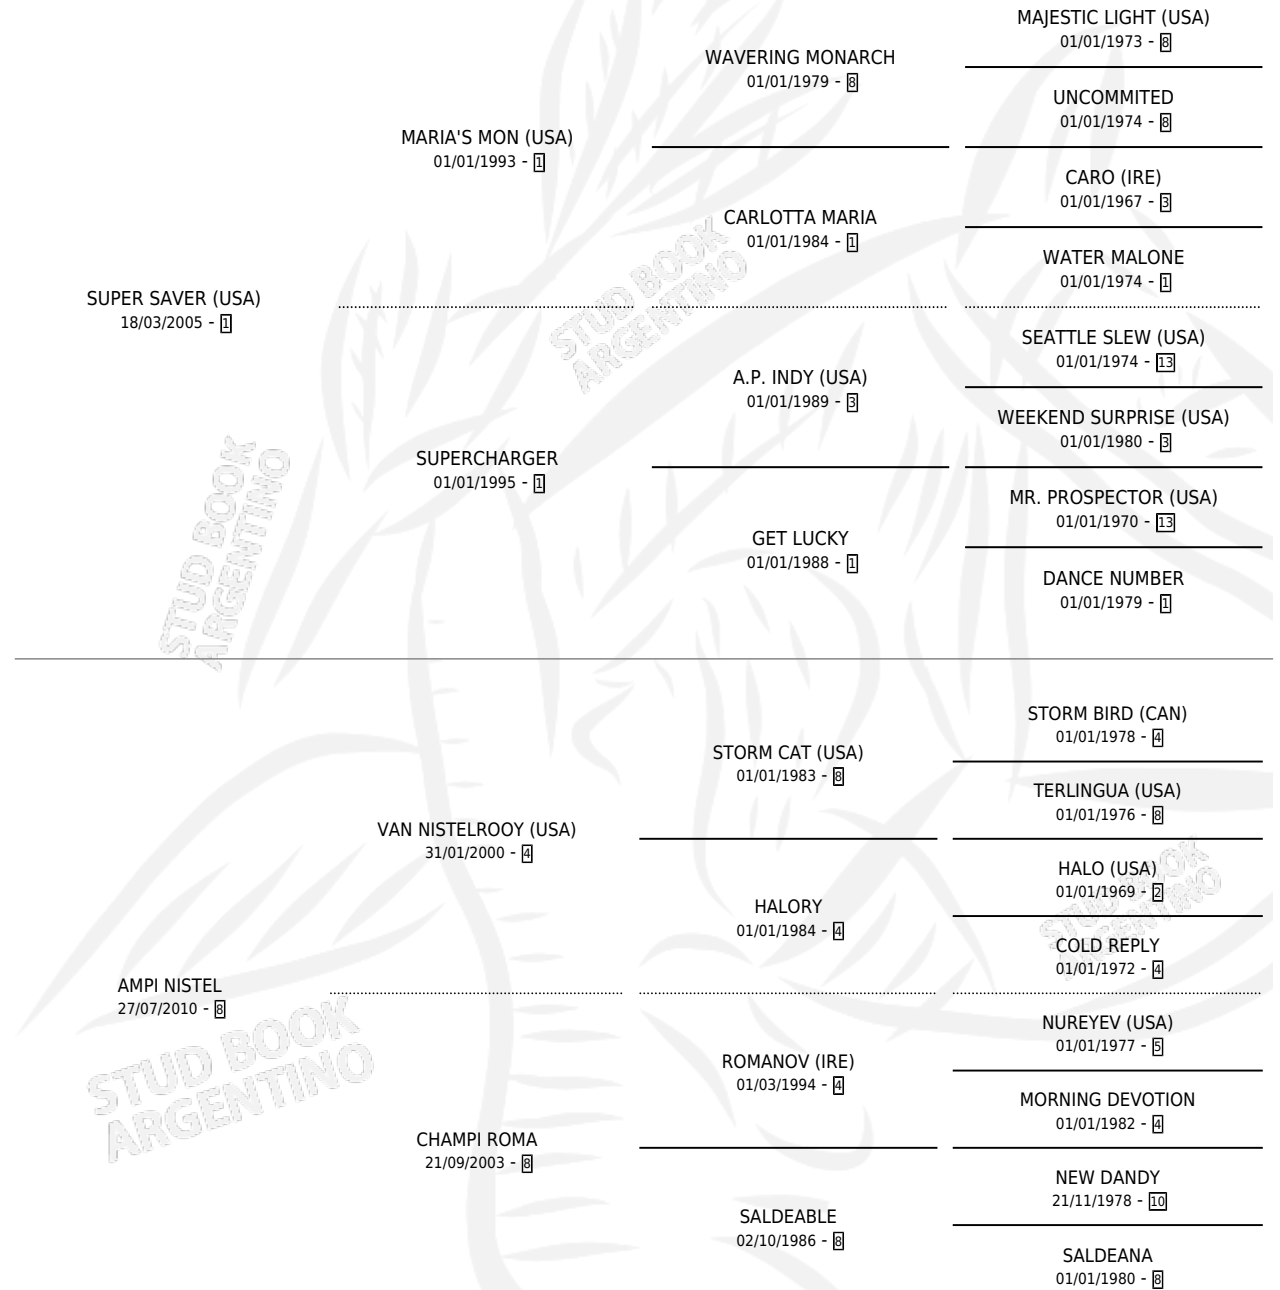

SUPER TRIFA

por **SUPER SAVER (USA)** y **AMPI NISTEL** por **VAN NISTELROOY (USA)**

Argentina · Hembra · Zaino Colorado · SP · 08/07/2019
Familia 8-d · Volumen 43

ESTADO

TIPIFICACIÓN SANGUÍNEA	X
TIPIFICACIÓN POR ADN	✓
PASAPORTE	✓
IDENTIFICACIÓN POR MICROCHIP	✓
REPRODUCTOR	✓

Lugar de nacimiento: Firmamento

Criador: Firmamento

~

HIJOS

	MACHOS	HEMBRAS
1 NACIERON	1	0
SIN ACTUACIONES		

PEDIGREE