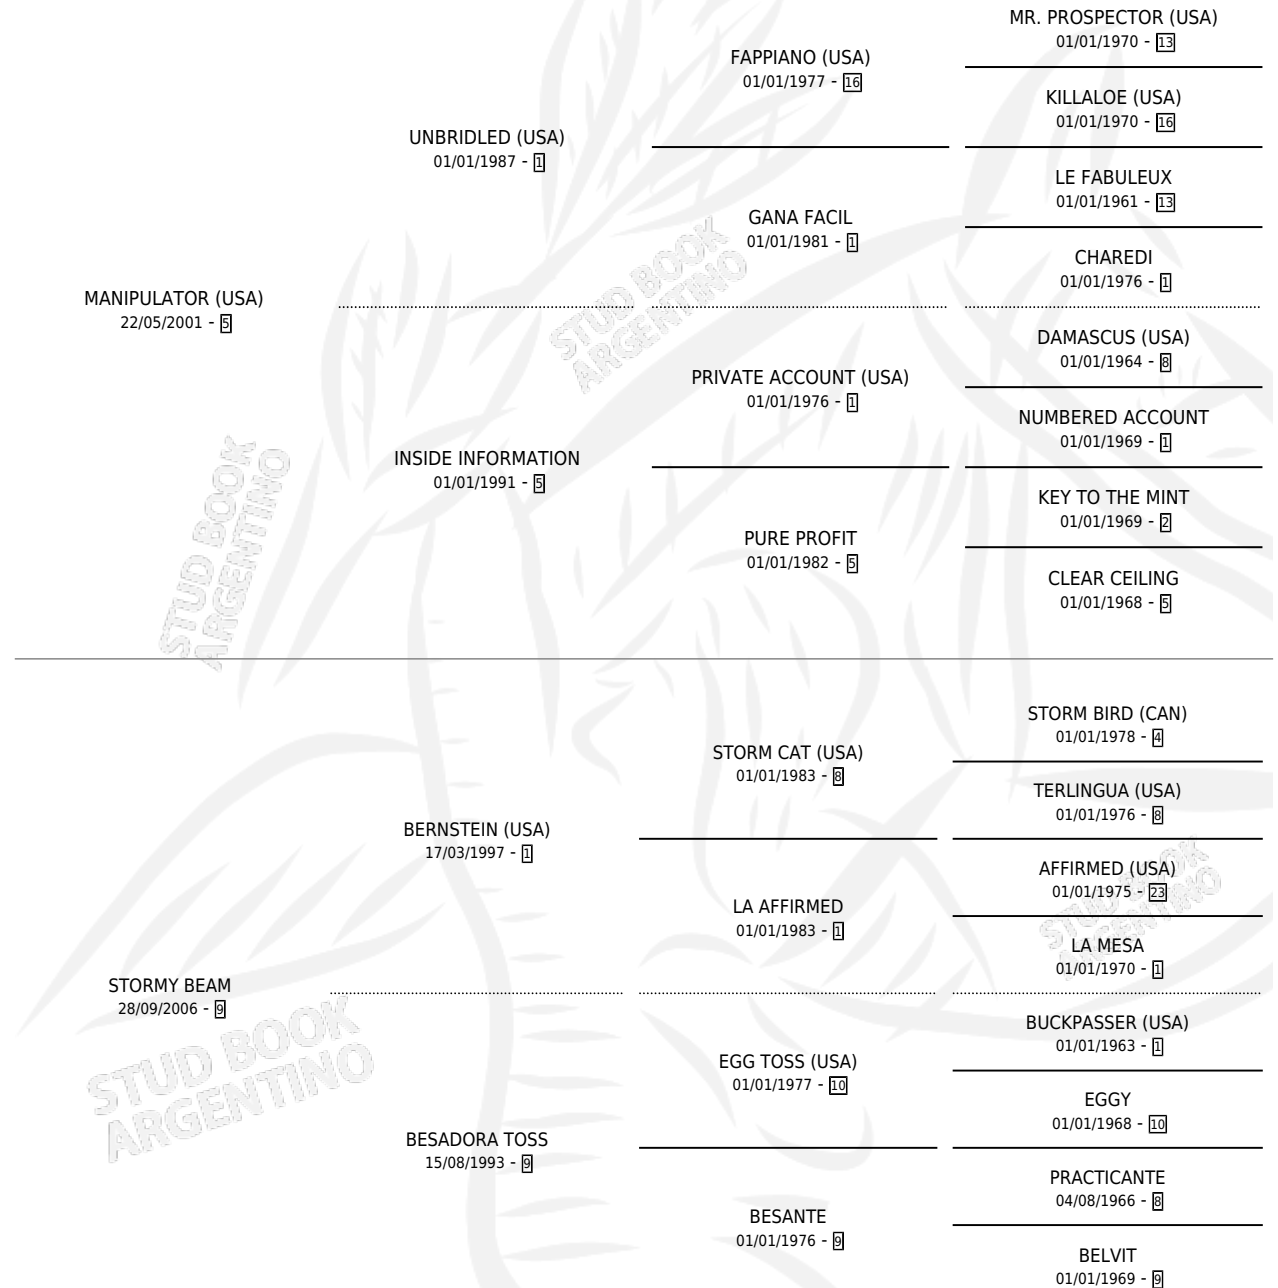

PINE GAP

por **MANIPULATOR (USA)** y **STORMY BEAM** por **BERNSTEIN (USA)**

Argentina · Macho · Zaino · SP · 12/07/2019
Familia 9-g · Volumen 43

ESTADO

TIPIFICACIÓN SANGUÍNEA	X
TIPIFICACIÓN POR ADN	✓
PASAPORTE	✓
IDENTIFICACIÓN POR MICROCHIP	✓
REPRODUCTOR	X

Lugar de nacimiento: La Nora
Criador: La Nora

PEDIGREE

CAMPAÑA

Solo carreras oficiales de Argentina

POR EDAD

EDAD	CC	1°	2°	3°	4°	5°	NP	CLC	CLG	CLCG1	CLGG1	IMPORTE	GANANCIA / CC
2 AÑOS	5	1	1	1	0	1	1	4	0	0	0	\$2,004,800	\$400,960
3 AÑOS	3	0	0	1	0	1	1	0	0	0	0	\$255,000	\$85,000
4 AÑOS	2	0	0	0	0	0	2	2	0	0	0	\$0	\$0
5 AÑOS	1	0	0	1	0	0	0	0	0	0	0	\$600,000	\$600,000
TOTALES	11	1	1	3	0	2	4	6	0	0	0	\$2,859,800	\$259,982
%		9.1%	9.1%	27.3%	0.0%	18.2%	36.4%	54.5%	0.0%	0.0%	0.0%		