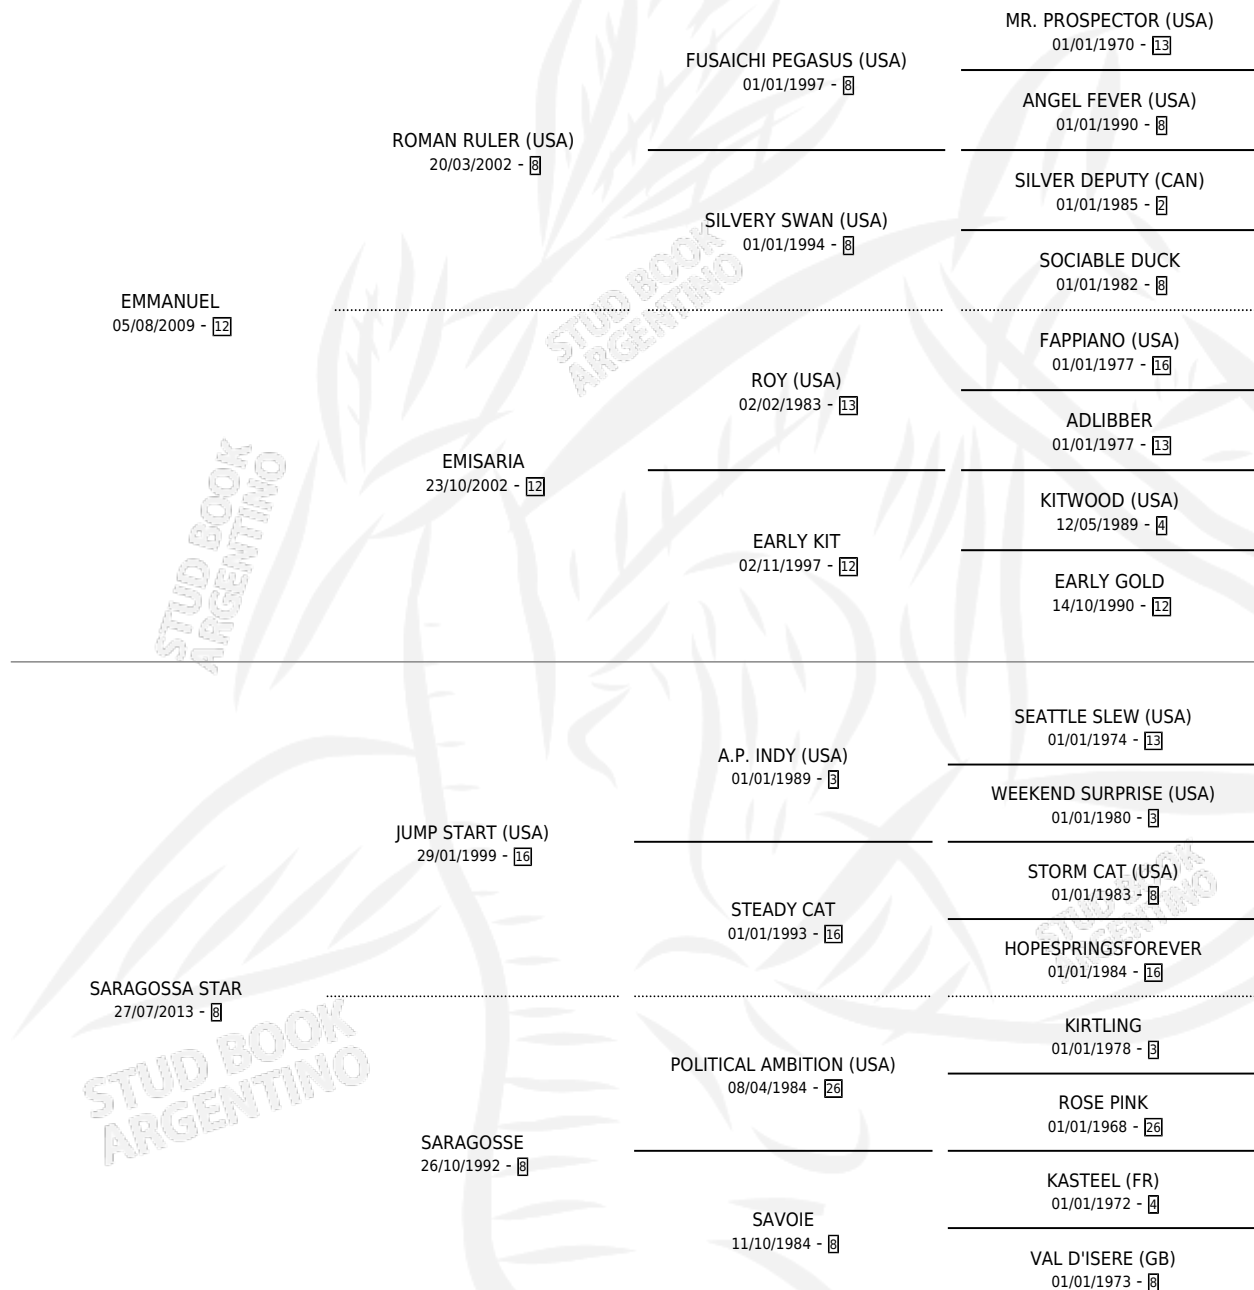

EMMA STAR

por EMMANUEL y SARAGOSSA STAR por JUMP START (USA)

Argentina · Hembra · Zaino · SP · 07/07/2019
Familia 8-c · Volumen 43

ESTADO

TIPIFICACIÓN SANGUÍNEA	X
TIPIFICACIÓN POR ADN	✓
PASAPORTE	✓
IDENTIFICACIÓN POR MICROCHIP	✓
REPRODUCTOR	X

Lugar de nacimiento: La Generacion
Criador: La Generacion

PEDIGREE