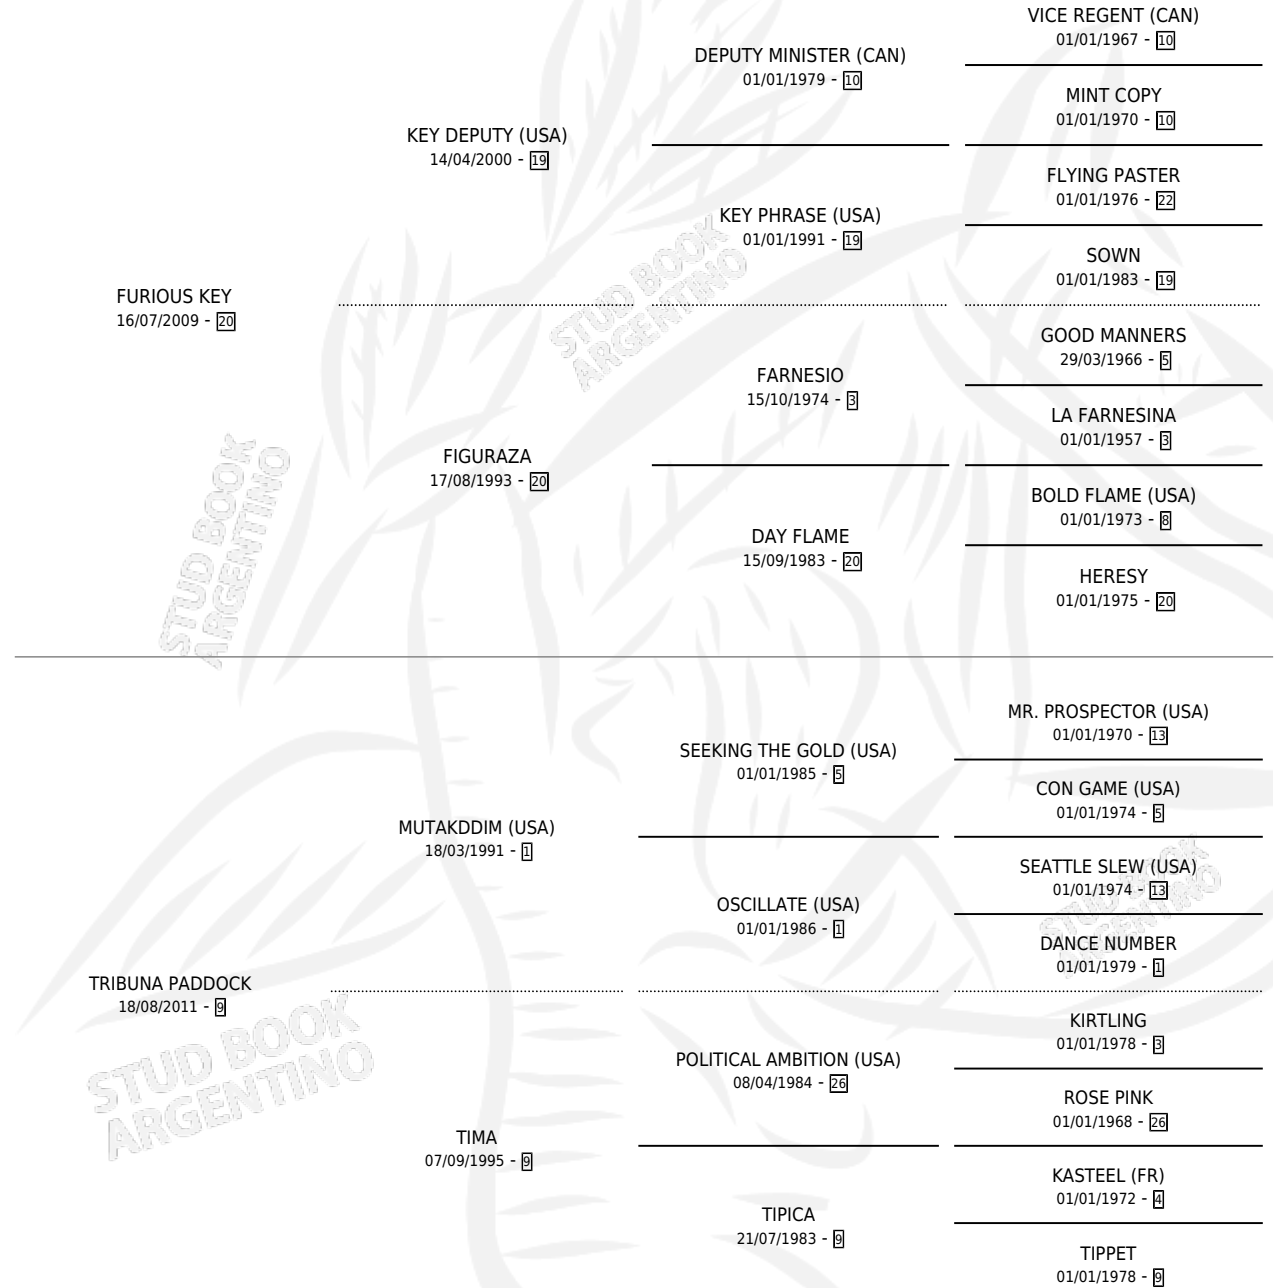

FURIOSO TRIBUNAL

por FURIOUS KEY y TRIBUNA PADDOCK por MUTAKDDIM (USA)

Argentina · Macho · Alazan · SP · 09/07/2019
Familia 9-g · Volumen 43

ESTADO

TIPIFICACIÓN SANGUÍNEA	X
TIPIFICACIÓN POR ADN	✓
PASAPORTE	✓
IDENTIFICACIÓN POR MICROCHIP	✓
REPRODUCTOR	X

Lugar de nacimiento: La Generacion
Criador: La Generacion

PEDIGREE

CAMPAÑA

Solo carreras oficiales de Argentina

POR EDAD

EDAD	CC	1°	2°	3°	4°	5°	NP	CLC	CLG	CLCG1	CLGG1	IMPORTE	GANANCIA / CC
3 AÑOS	6	0	0	0	1	0	5	0	0	0	0	\$99,400	\$16,567
4 AÑOS	6	0	0	0	1	2	3	0	0	0	0	\$429,110	\$71,518
5 AÑOS	3	0	0	0	0	0	3	0	0	0	0	\$64,500	\$21,500
TOTALES	15	0	0	0	2	2	11	0	0	0	0	\$593,010	\$39,534
%		0.0%	0.0%	0.0%	13.3%	13.3%	73.3%	0.0%	0.0%	0.0%	0.0%		