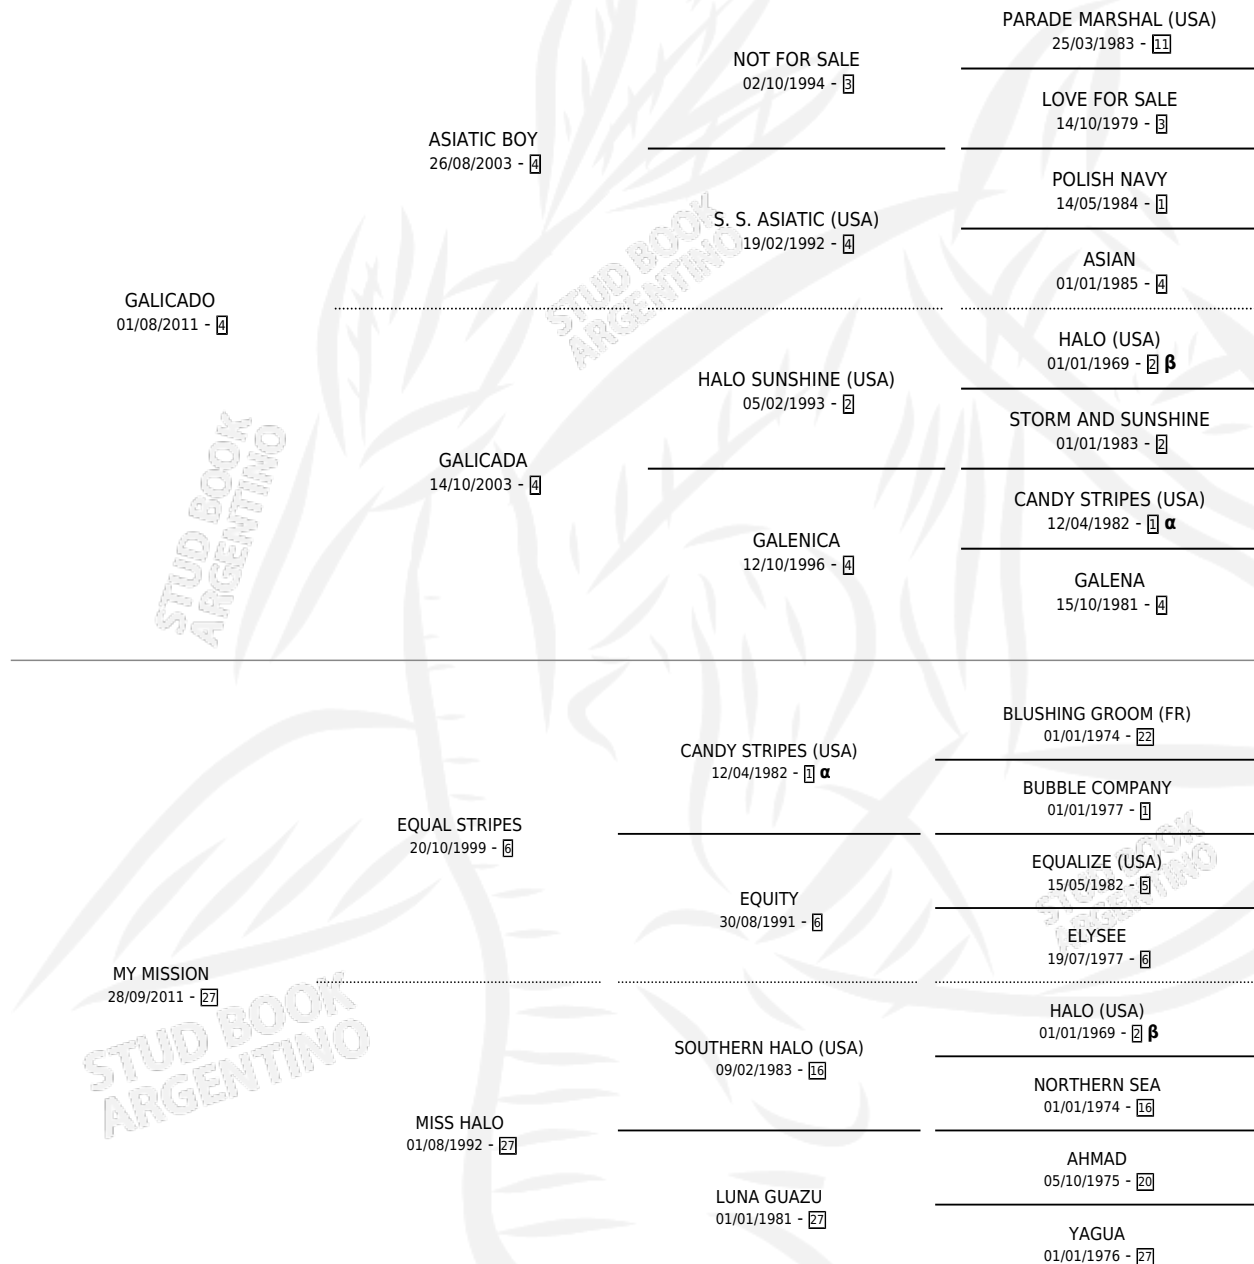

MY SONG

por GALICADO y MY MISSION por EQUAL STRIPES

Argentina · Hembra · Alazan · SP · 18/07/2019
Familia 27-a · Volumen 43

ESTADO

TIPIFICACIÓN SANGUÍNEA	X
TIPIFICACIÓN POR ADN	✓
PASAPORTE	✓
IDENTIFICACIÓN POR MICROCHIP	✓
REPRODUCTOR	X

Lugar de nacimiento: El Turf

Criador: El Turf

PEDIGREE

INBREEDING : α, β

CAMPAÑA

Solo carreras oficiales de Argentina

POR EDAD

EDAD	CC	1°	2°	3°	4°	5°	NP	CLC	CLG	CLCG1	CLGG1	IMPORTE	GANANCIA / CC
2 AÑOS	1	0	0	0	0	1	0	0	0	0	0	\$40,000	\$40,000
3 AÑOS	7	0	5	0	2	0	0	0	0	0	0	\$1,849,250	\$264,179
4 AÑOS	5	0	0	0	0	1	4	0	0	0	0	\$143,000	\$28,600
5 AÑOS	7	2	1	1	1	0	2	0	0	0	0	\$7,095,000	\$1,013,571
TOTALES	20	2	6	1	3	2	6	0	0	0	0	\$9,127,250	\$456,363
%		10.0%	30.0%	5.0%	15.0%	10.0%	30.0%	0.0%	0.0%	0.0%	0.0%		

Ganadora de 2 carreras en Palermo - \$9,127,250, a los 5 años.

POR DISTANCIA

HIPODROMO	CC	1°	2°	3°	4°	5°	NP	CLC	CLG	CLCG1	CLGG1	IMPORTE
PALERMO	17	2	5	1	3	1	5	0	0	0	0	\$8,733,000
1400 MTS	11	2	4	1	2	0	2	0	0	0	0	\$6,983,000
1600 MTS	1	0	1	0	0	0	0	0	0	0	0	\$1,470,000
1200 MTS	3	0	0	0	1	1	1	0	0	0	0	\$230,000
1100 MTS	1	0	0	0	0	0	1	0	0	0	0	\$50,000
1000 MTS	1	0	0	0	0	0	1	0	0	0	0	\$0
SAN ISIDRO	3	0	1	0	0	1	1	0	0	0	0	\$394,250
1400 MTS	3	0	1	0	0	1	1	0	0	0	0	\$394,250