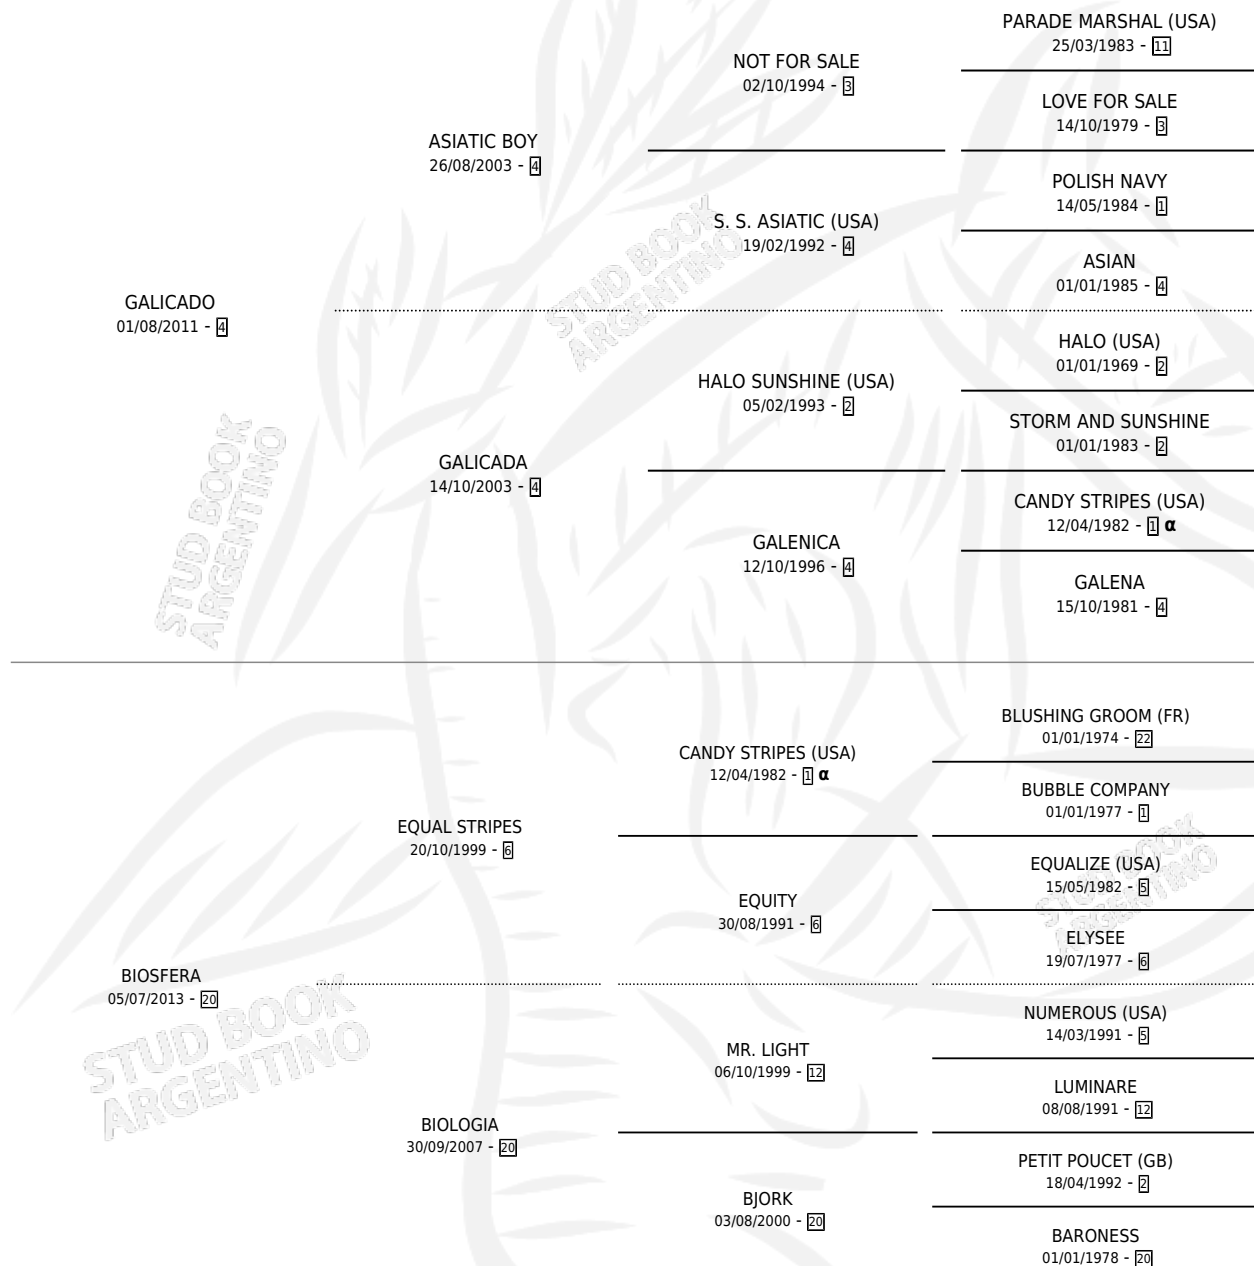

BIFURCO

por GALICADO y BIOSFERA por EQUAL STRIPES

Argentina · Macho · Zaino Negro · SP · 23/07/2019
Familia 20 · Volumen 43

ESTADO

TIPIFICACIÓN SANGUÍNEA	X
TIPIFICACIÓN POR ADN	✓
PASAPORTE	✓
IDENTIFICACIÓN POR MICROCHIP	✓
REPRODUCTOR	X

Lugar de nacimiento: El Turf

Criador: El Turf

PEDIGREE

INBREEDING : α

BIFURCO

Datos oficiales del Stud Book Argentino

Documento generado el 06/05/2026

studbook.org.ar