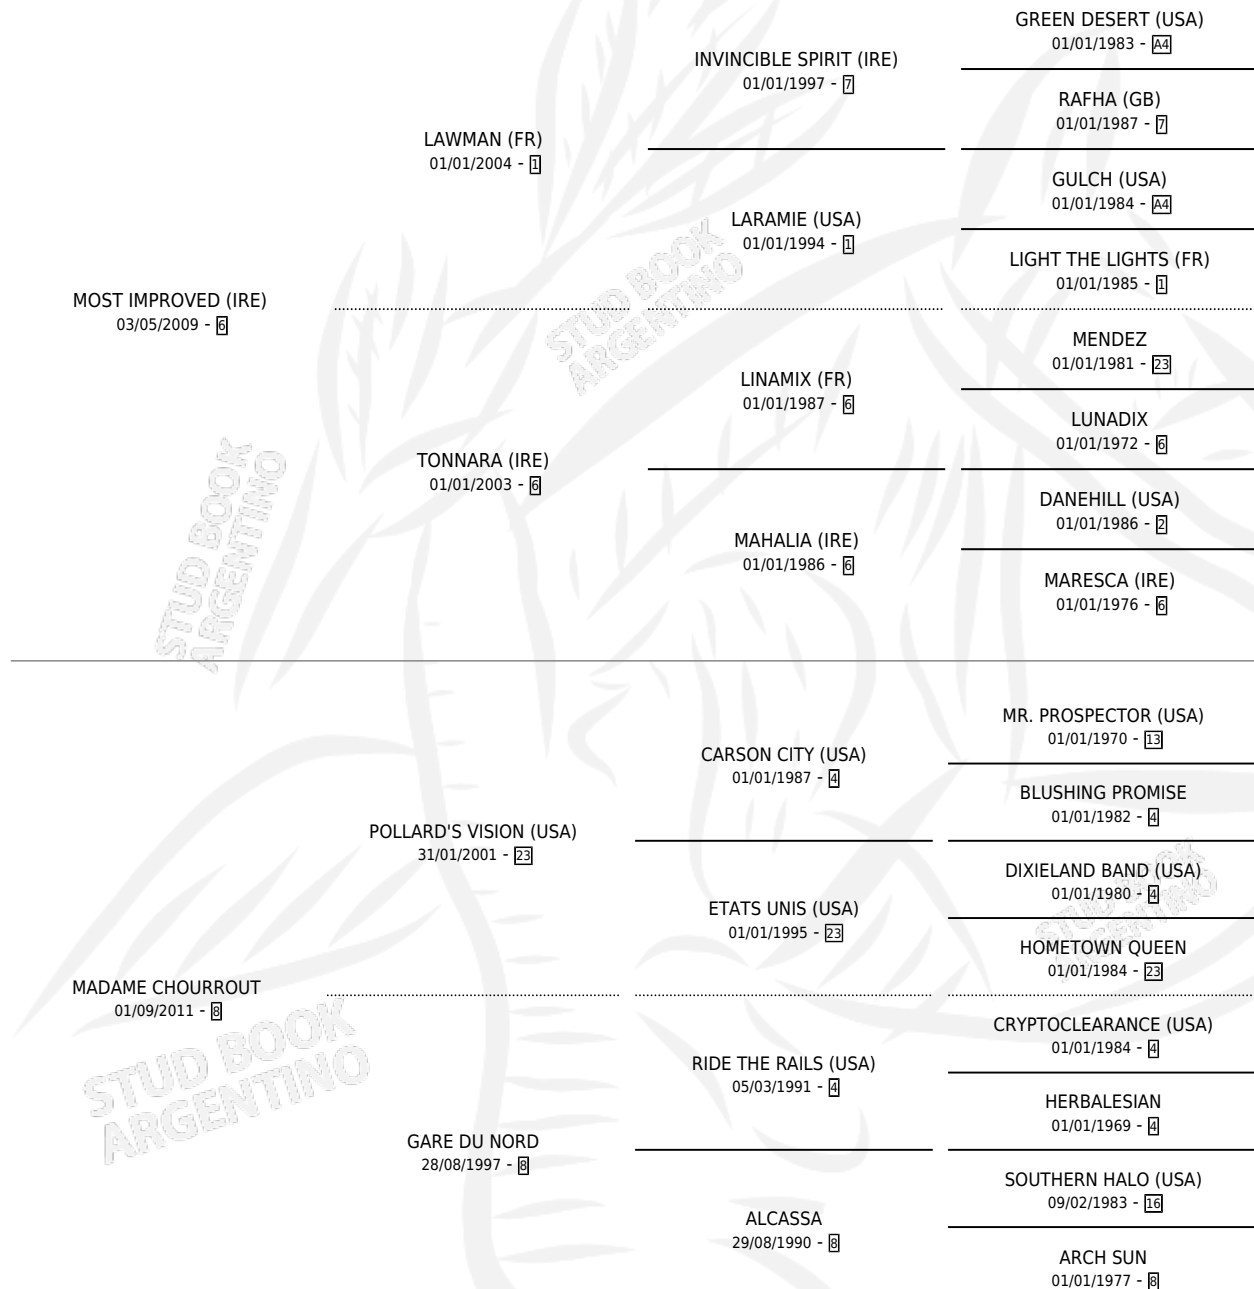

MOST BRILLER

por **MOST IMPROVED (IRE)** y **MADAME CHOURROUT** por **POLLARD'S VISION (USA)**

Argentina · Hembra · Zaino · SP · 22/07/2019
Familia 8-g · Volumen 43

ESTADO

TIPIFICACIÓN SANGUÍNEA	X
TIPIFICACIÓN POR ADN	✓
PASAPORTE	✓
IDENTIFICACIÓN POR MICROCHIP	✓
REPRODUCTOR	✓

Lugar de nacimiento: La Gringa
Criador: La Gringa

~

HIJOS

	MACHOS	HEMBRAS
1 NACIERON	1	0
SIN ACTUACIONES		

PEDIGREE

CAMPAÑA

Solo carreras oficiales de Argentina

POR EDAD