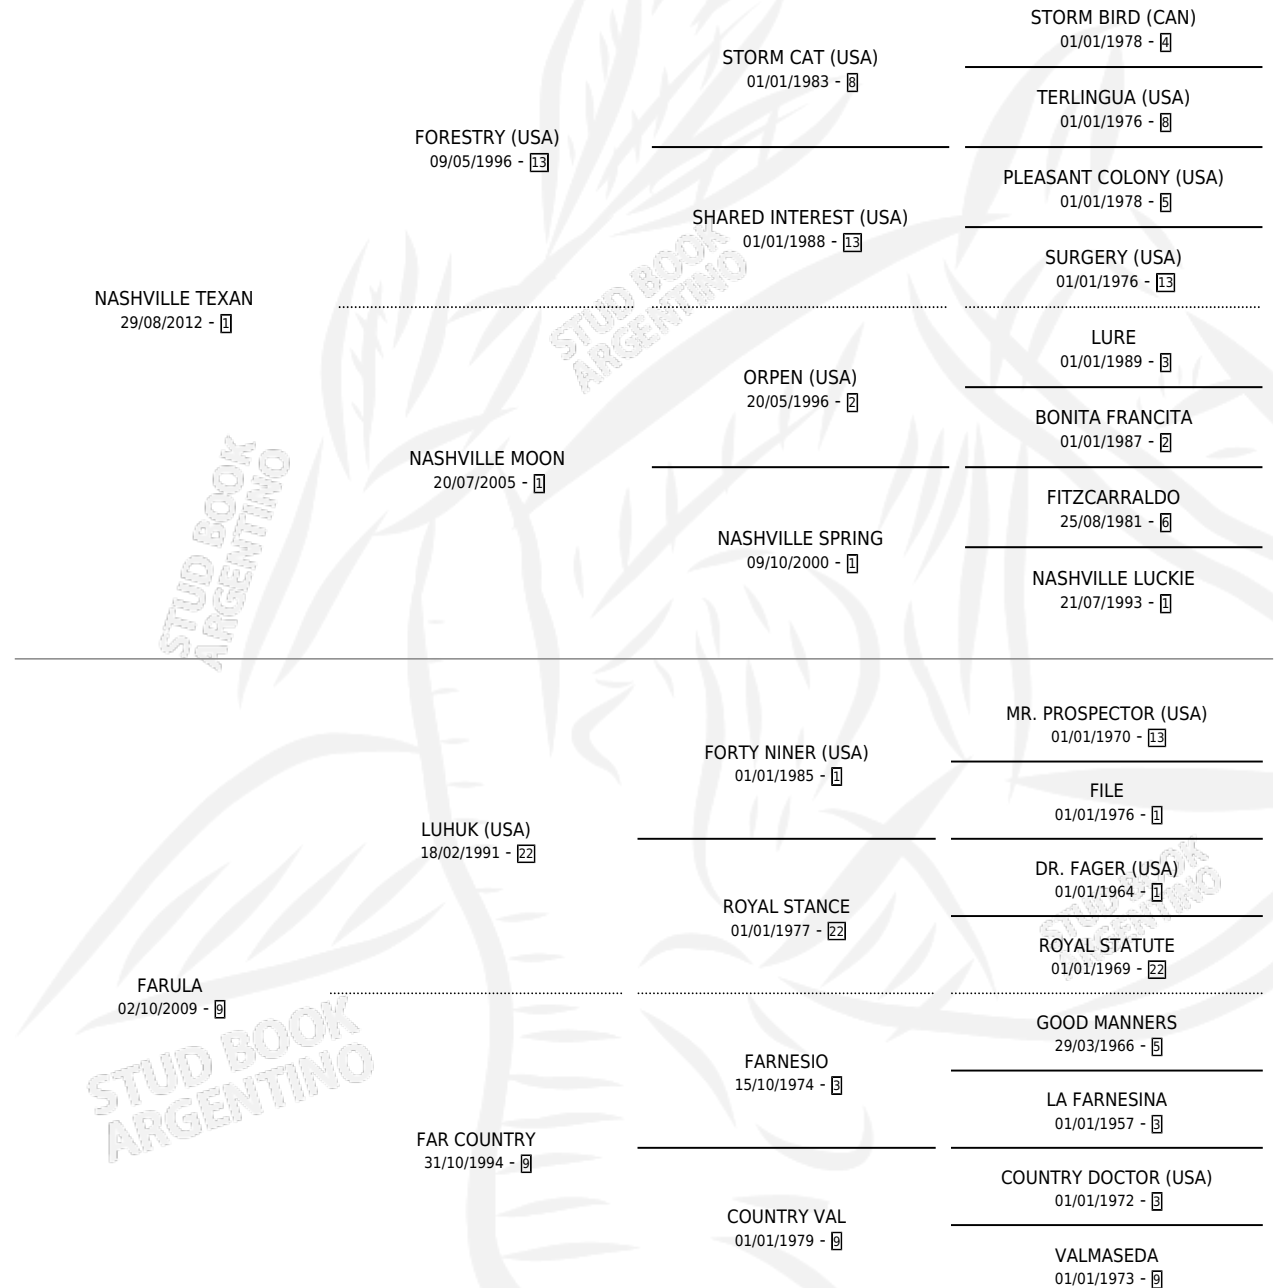

FARTEX

por NASHVILLE TEXAN y FARULA por LUHUK (USA)

Argentina · Macho · Rosillo · SP · 25/07/2019
Familia 9-b · Volumen 43

ESTADO

TIPIFICACIÓN SANGUÍNEA	X
TIPIFICACIÓN POR ADN	✓
PASAPORTE	✓
IDENTIFICACIÓN POR MICROCHIP	✓
REPRODUCTOR	X

Lugar de nacimiento: Masama

Criador: Masama

PEDIGREE

CAMPAÑA

Solo carreras oficiales de Argentina

POR EDAD

EDAD	CC	1°	2°	3°	4°	5°	NP	CLC	CLG	CLCG1	CLGG1	IMPORTE	GANANCIA / CC
3 AÑOS	5	0	0	1	0	3	1	0	0	0	0	\$253,000	\$50,600
4 AÑOS	12	0	3	0	1	3	5	0	0	0	0	\$1,923,046	\$160,254
5 AÑOS	12	1	1	3	1	2	4	0	0	0	0	\$3,128,500	\$260,708
TOTALES	29	1	4	4	2	8	10	0	0	0	0	\$5,304,546	\$182,915
%		3.4%	13.8%	13.8%	6.9%	27.6%	34.5%	0.0%	0.0%	0.0%	0.0%		