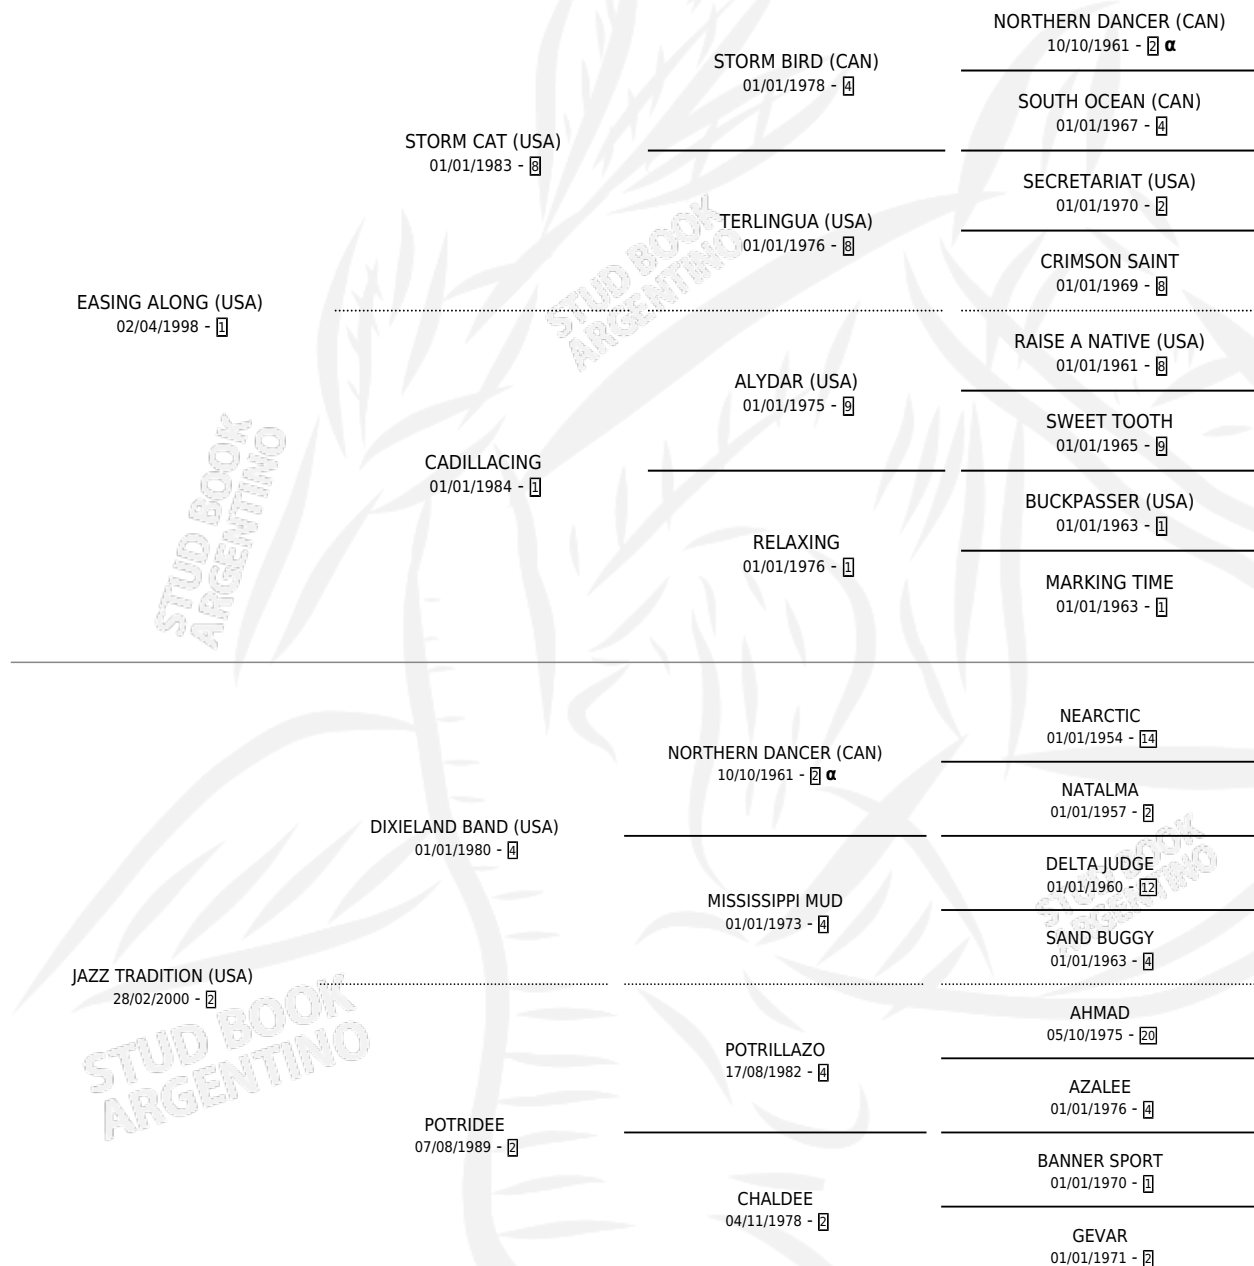

EVERLOVING

por **EASING ALONG (USA)** y **JAZZ TRADITION (USA)** por **DIXIELAND BAND (USA)**

Argentina · Hembra · Alazan · SP · 24/07/2019
Familia 2-u · Volumen 43

ESTADO

TIPIFICACIÓN SANGUÍNEA	X
TIPIFICACIÓN POR ADN	✓
PASAPORTE	✓
IDENTIFICACIÓN POR MICROCHIP	✓
REPRODUCTOR	✓

Lugar de nacimiento: Chenaut
Criador: Chenaut

~

HIJOS

	MACHOS	HEMBRAS
2 NACIERON	1	1
SIN ACTUACIONES		

PEDIGREE

INBREEDING : α