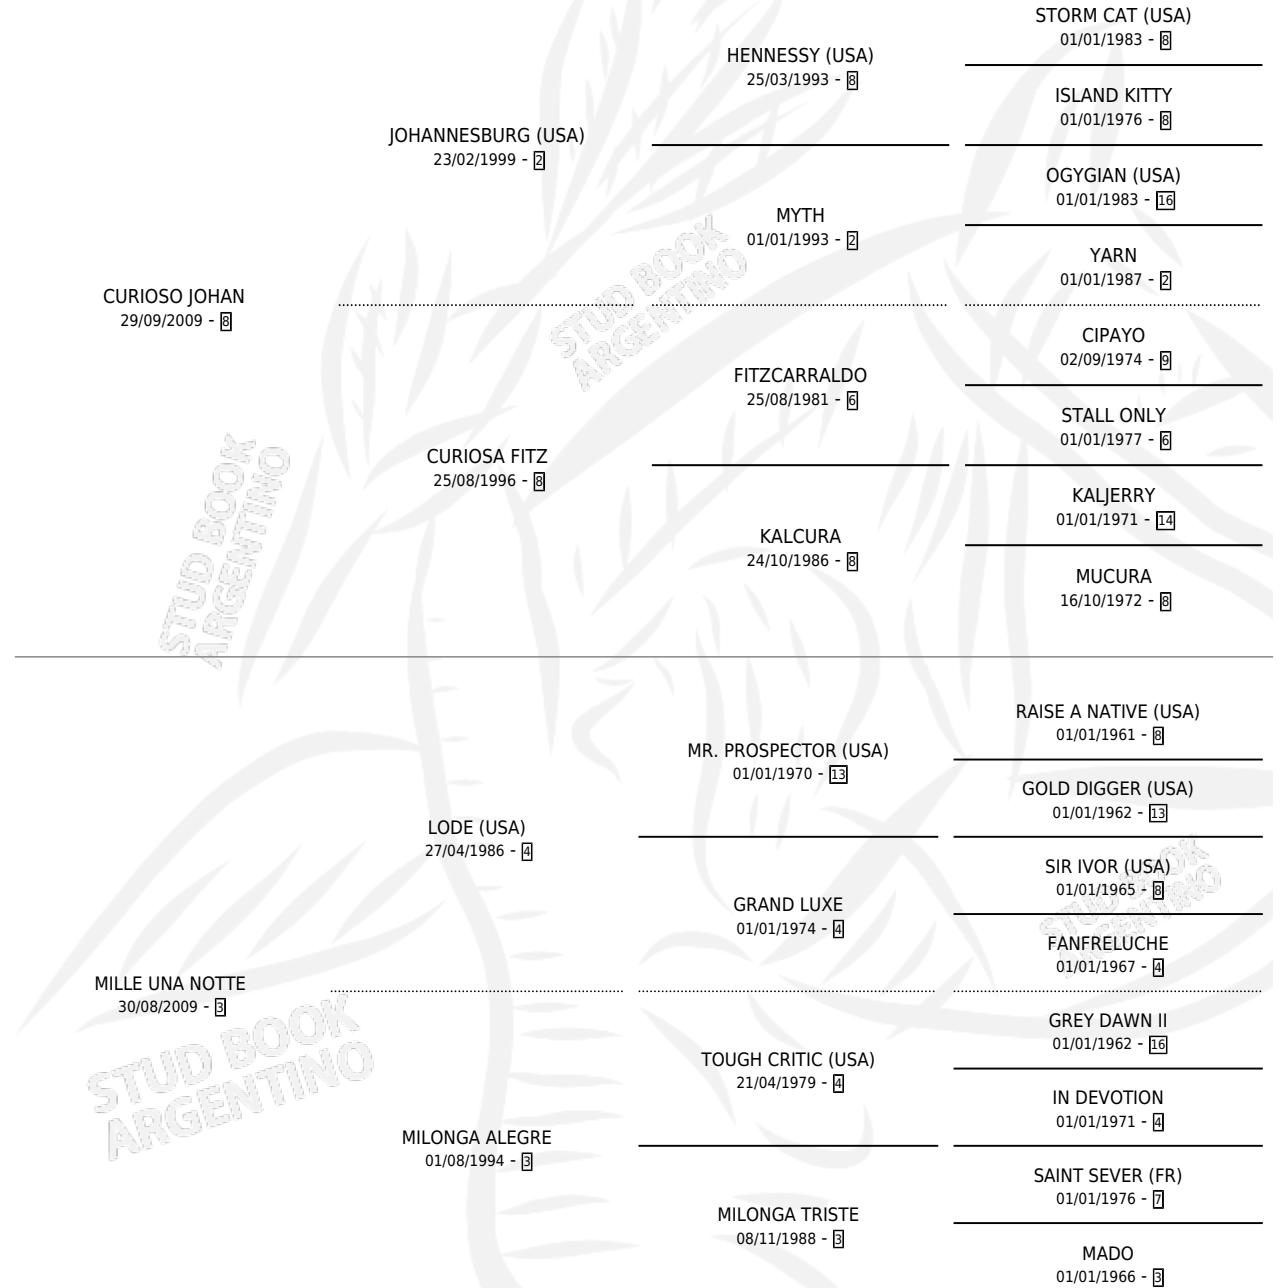

MILONGUERA JOHAN

por **CURIOSO JOHAN** y **MILLE UNA NOTTE** por **LODE**
(USA)

Argentina · Hembra · Alazan · SP · 12/07/2019
Familia · Volumen 43

ESTADO

TIPIFICACIÓN SANGUÍNEA	X
TIPIFICACIÓN POR ADN	✓
PASAPORTE	✓
IDENTIFICACIÓN POR MICROCHIP	✓
REPRODUCTOR	X

Lugar de nacimiento: La Catedral De Palermo

Criador: La Catedral De Palermo

PEDIGREE

CAMPAÑA

Solo carreras oficiales de Argentina

POR EDAD

EDAD	CC	1°	2°	3°	4°	5°	NP	CLC	CLG	CLCG1	CLGG1	IMPORTE	GANANCIA / CC
2 AÑOS	2	0	0	0	0	0	2	0	0	0	0	\$0	\$0
3 AÑOS	1	0	0	1	0	0	0	0	0	0	0	\$150,000	\$150,000
TOTALES	3	0	0	1	0	0	2	0	0	0	0	\$150,000	\$50,000
%		0.0%	0.0%	33.3%	0.0%	0.0%	66.7%	0.0%	0.0%	0.0%	0.0%		