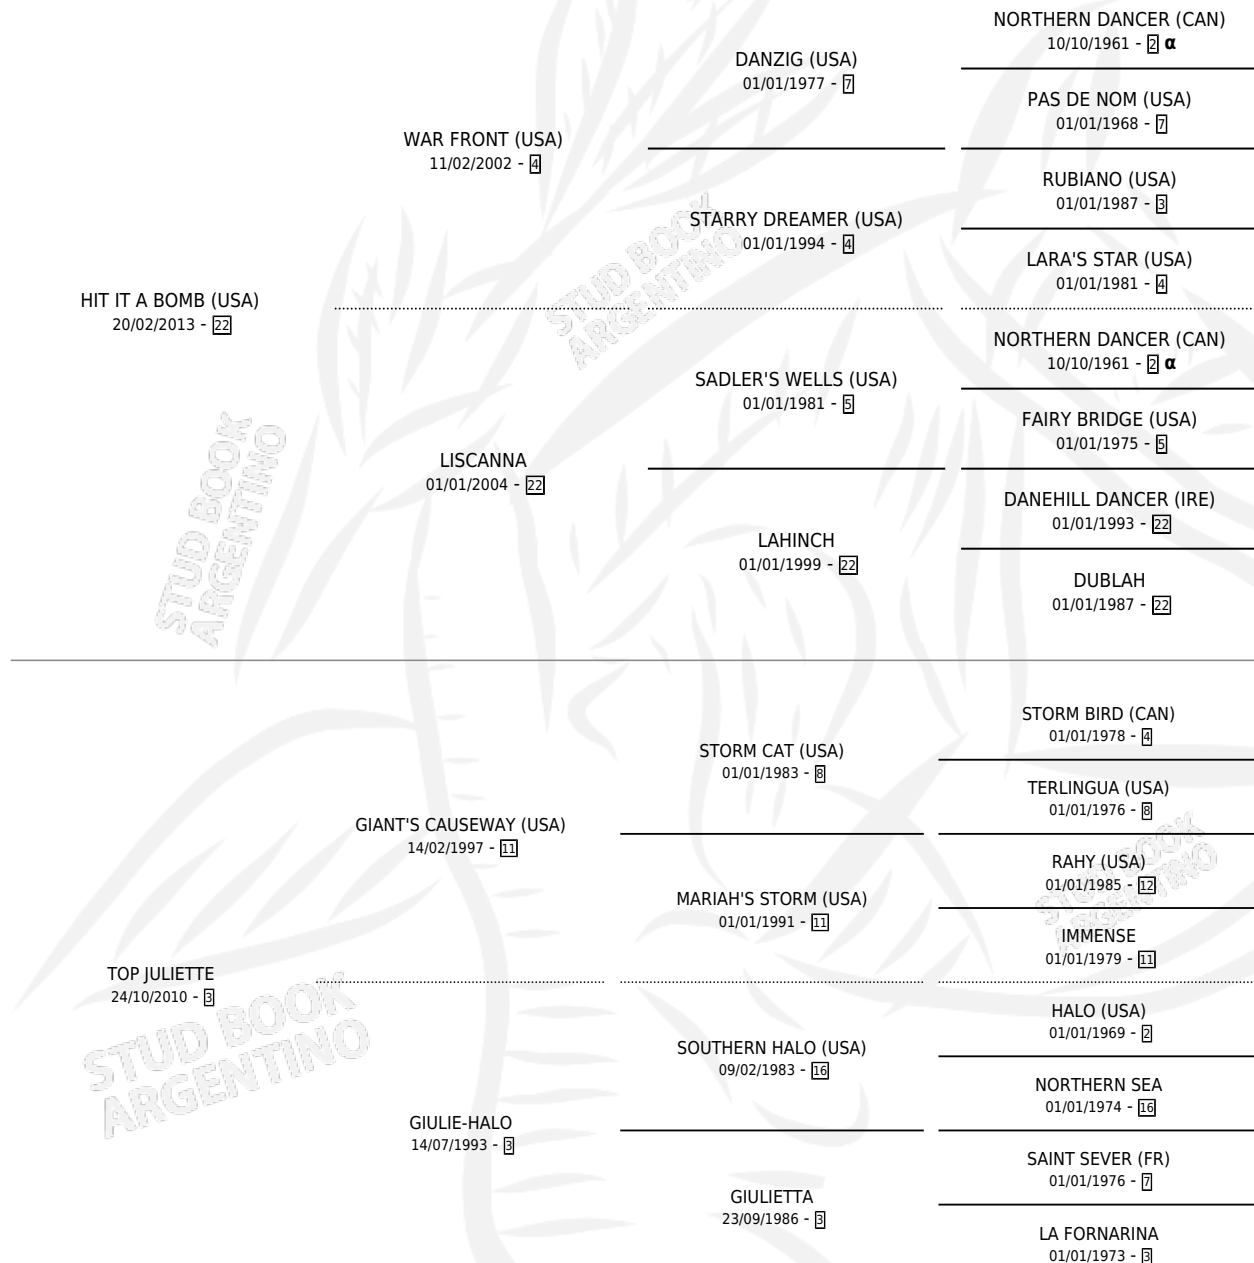

BOMB JULIETTE

por HIT IT A BOMB (USA) y TOP JULIETTE por GIANT'S CAUSEWAY (USA)

Argentina · Hembra · Zaino · SP · 15/07/2019
Familia 3-b · Volumen 43

ESTADO

TIPIFICACIÓN SANGUÍNEA	X
TIPIFICACIÓN POR ADN	✓
PASAPORTE	✓
IDENTIFICACIÓN POR MICROCHIP	✓
REPRODUCTOR	✓

Lugar de nacimiento: Firmamento
Criador: Firmamento

~

HIJOS

	MACHOS	HEMBRAS
1 NACIERON	1	0
SIN ACTUACIONES		

PEDIGREE

INBREEDING : α

CAMPAÑA

Solo carreras oficiales de Argentina