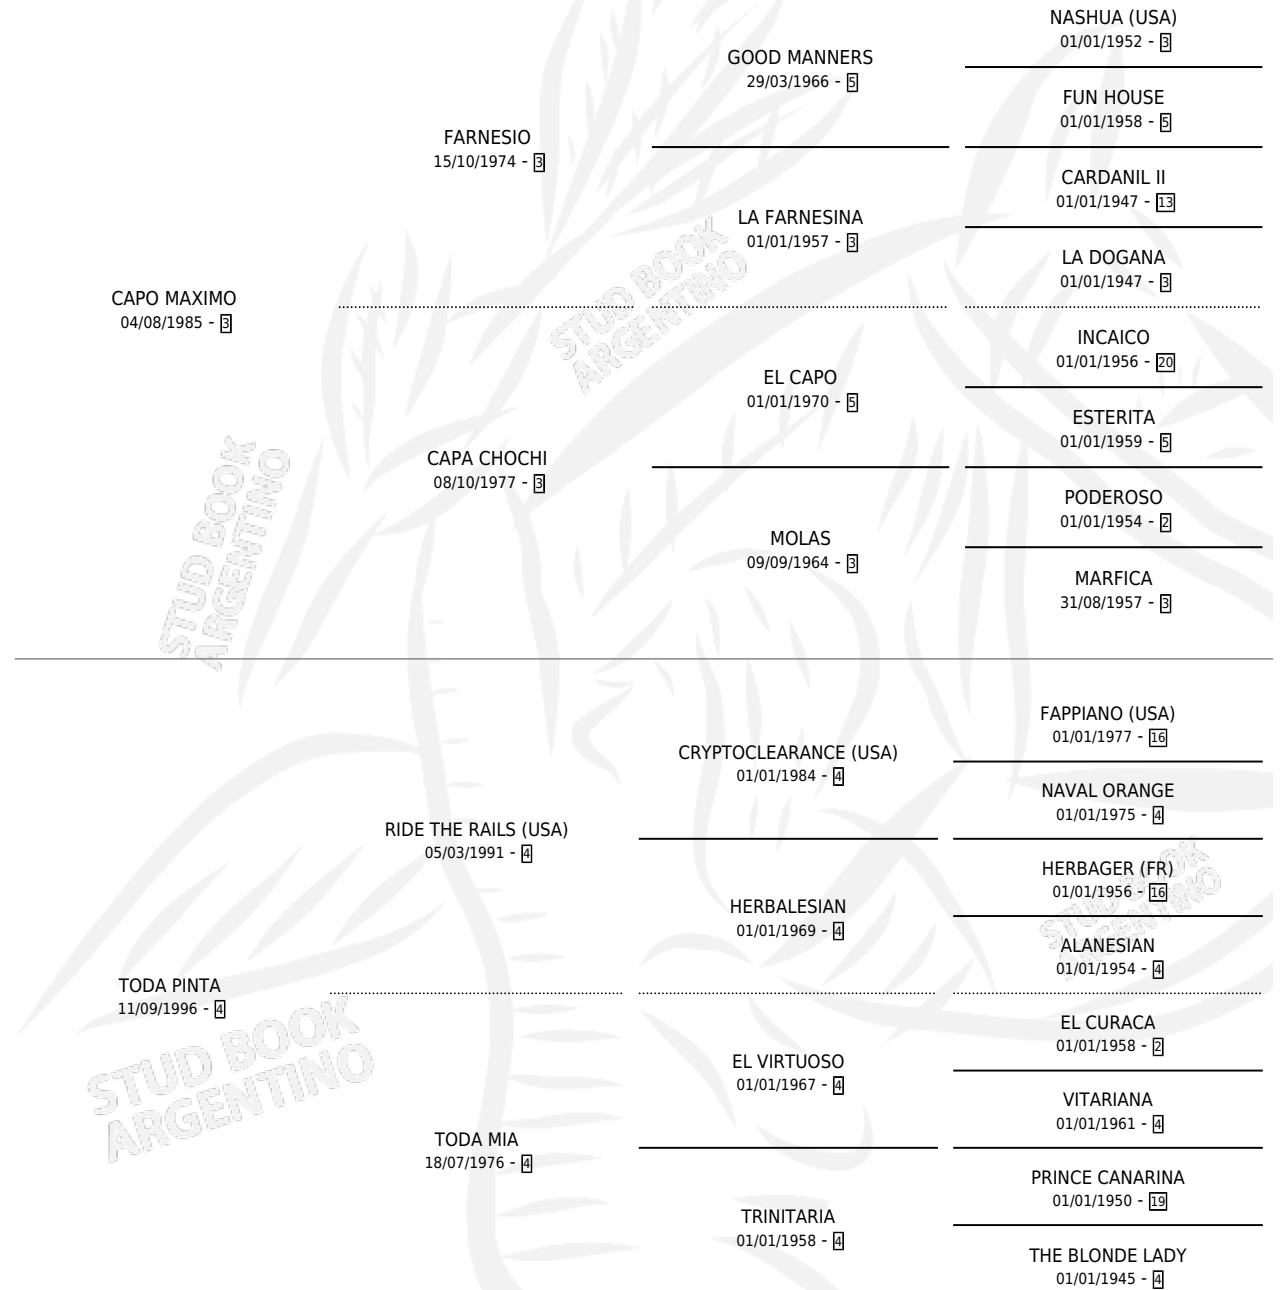

TODA MIA

por CAPO MAXIMO y TODA PINTA por RIDE THE RAILS (USA)

Argentina · Hembra · Zaino · SP · 01/01/2003
Familia 4-k · Volumen 38

ESTADO

TIPIFICACIÓN SANGUÍNEA	X
TIPIFICACIÓN POR ADN	X
PASAPORTE	X
IDENTIFICACIÓN POR MICROCHIP	X
REPRODUCTOR	X

Lugar de nacimiento: Campo particular
Criador: Sin dato

~

HIJOS

	MACHOS	HEMBRAS
1 NACIERON	1	0
SIN ACTUACIONES		

PEDIGREE

TODA MIA

Datos oficiales del Stud Book Argentino

Documento generado el 14/05/2026