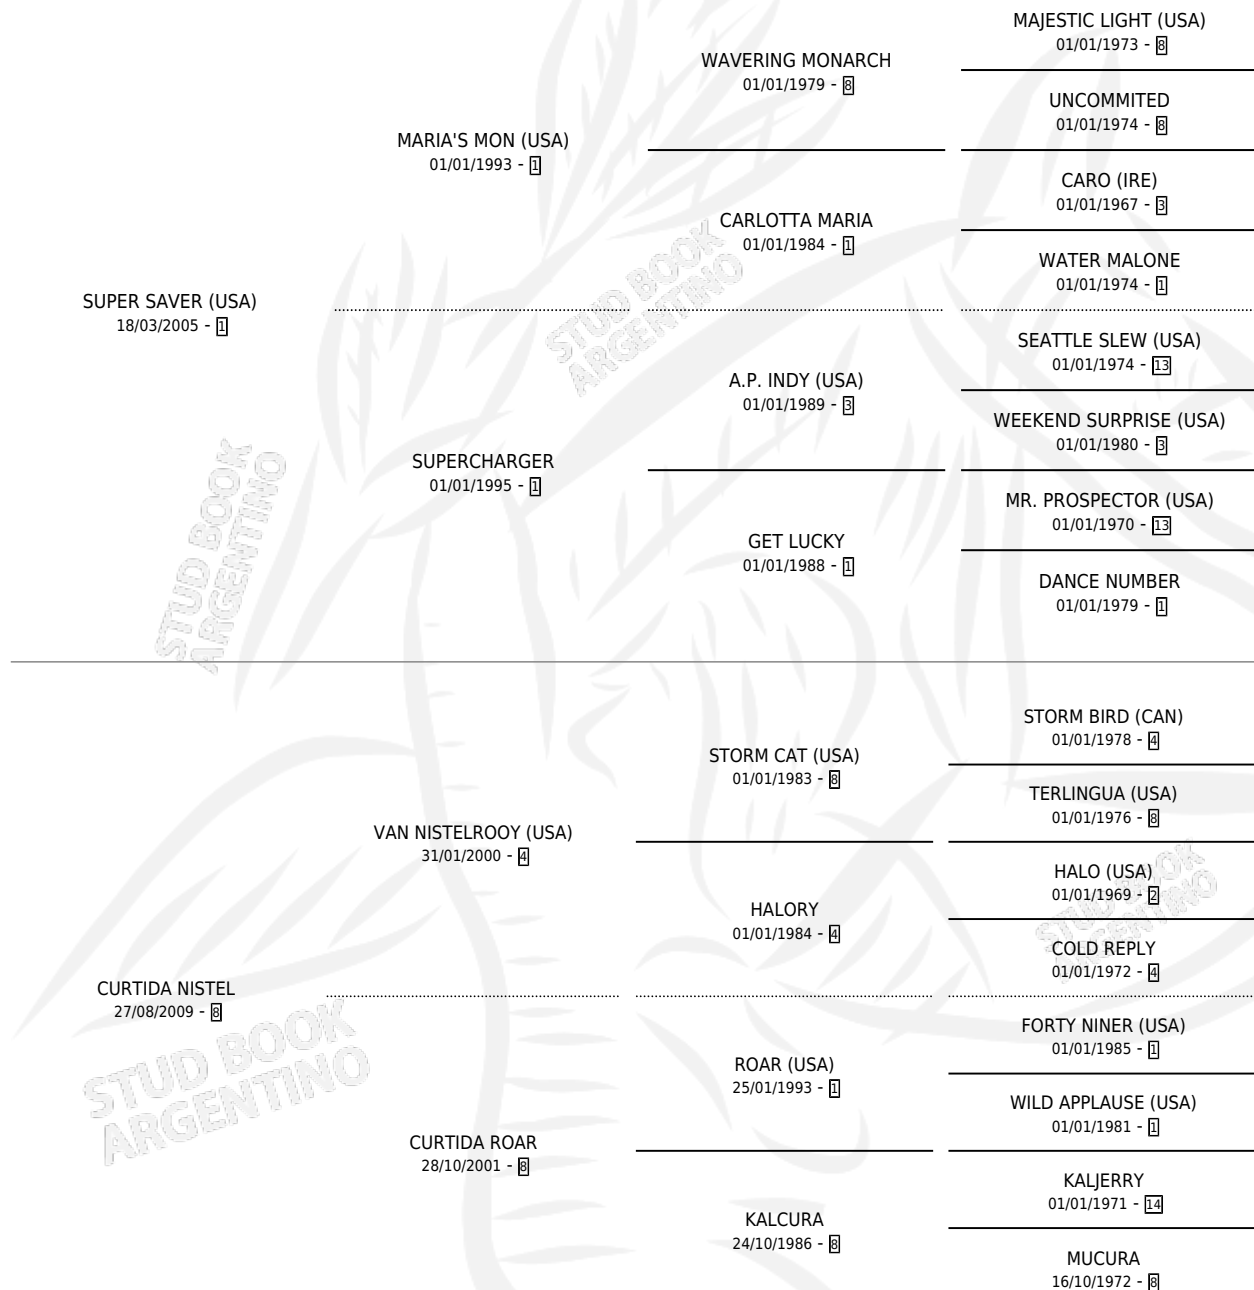

SUPER WENDY

por **SUPER SAVER (USA)** y **CURTIDA NISTEL** por **VAN NISTELROOY (USA)**

Argentina · Hembra · Zaino · SP · 24/07/2019
Familia 8-f · Volumen 43

ESTADO

TIPIFICACIÓN SANGUÍNEA	X
TIPIFICACIÓN POR ADN	✓
PASAPORTE	✓
IDENTIFICACIÓN POR MICROCHIP	✓
REPRODUCTOR	✓

Lugar de nacimiento: Firmamento
Criador: Firmamento

~

HIJOS

	MACHOS	HEMBRAS
1 NACIERON	1	0
SIN ACTUACIONES		

PEDIGREE

CAMPAÑA

Solo carreras oficiales de Argentina

POR EDAD