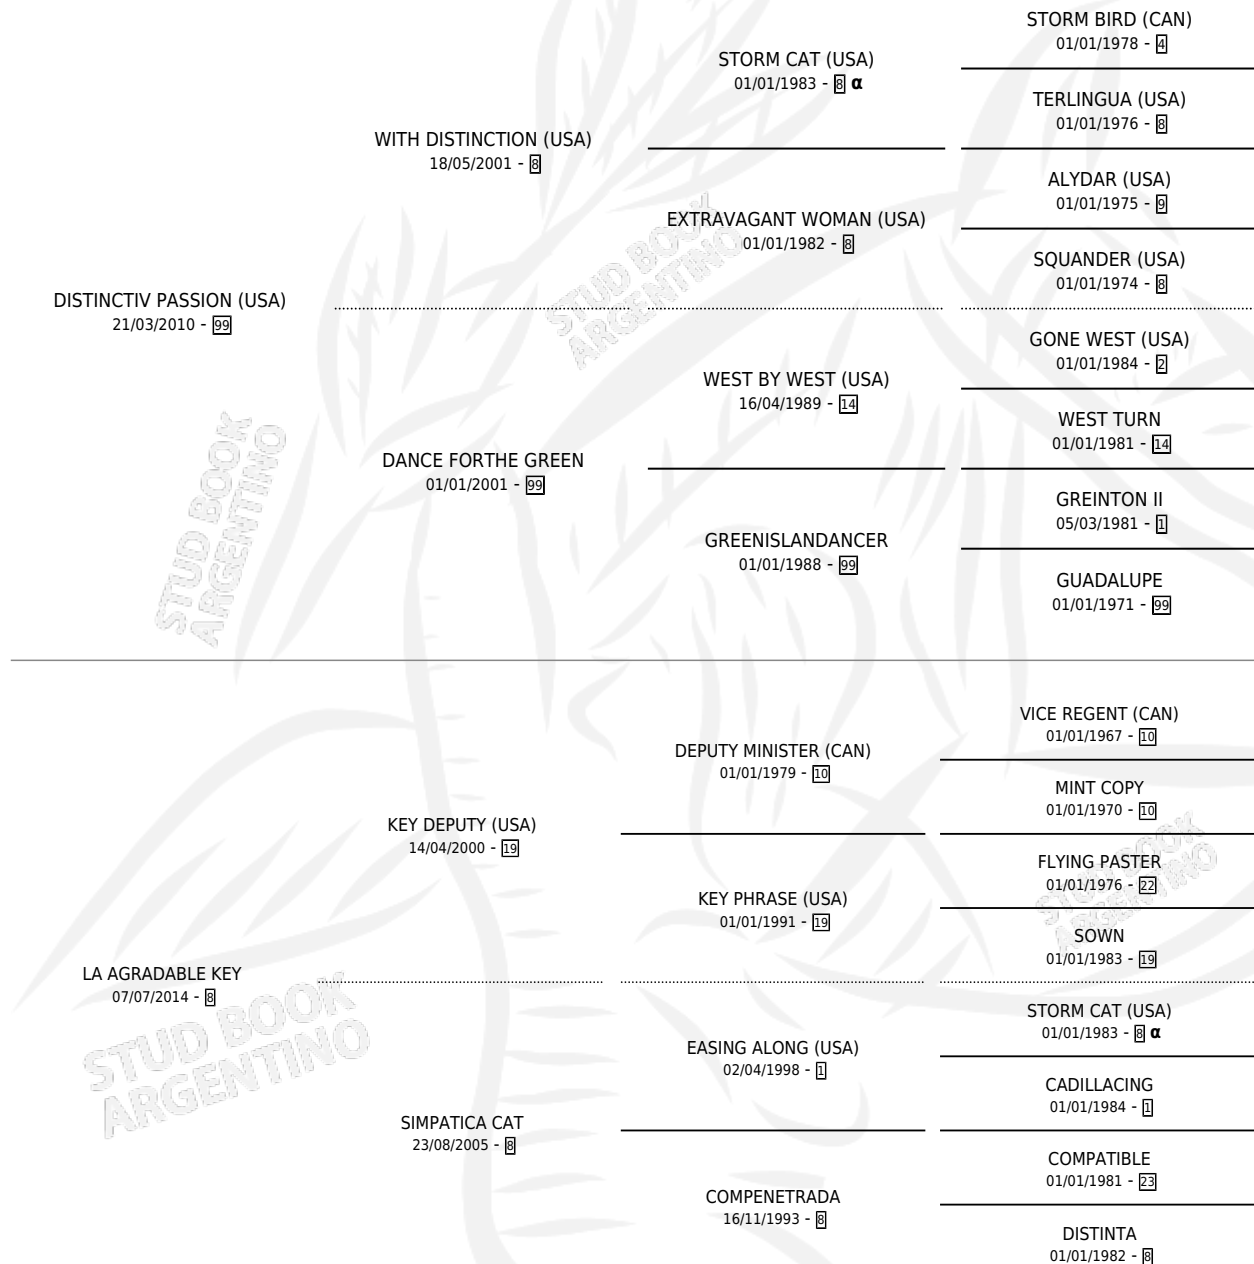

AFECTUOSO PASS

por **DISTINCTIV PASSION (USA)** y **LA AGRADABLE KEY**
por **KEY DEPUTY (USA)**

Argentina · Macho · Zaino · SP · 30/07/2019
Familia 8-g · Volumen 43

ESTADO

TIPIFICACIÓN SANGUÍNEA	X
TIPIFICACIÓN POR ADN	✓
PASAPORTE	✓
IDENTIFICACIÓN POR MICROCHIP	✓
REPRODUCTOR	X

Lugar de nacimiento: El Alfalar
Criador: El Alfalar

PEDIGREE

INBREEDING : α

CAMPAÑA

Solo carreras oficiales de Argentina

POR EDAD

EDAD	CC	1°	2°	3°	4°	5°	NP	CLC	CLG	CLCG1	CLGG1	IMPORTE	GANANCIA / CC
2 AÑOS	7	1	0	1	2	1	2	3	0	0	0	\$1,873,400	\$267,629
3 AÑOS	2	1	0	0	0	0	1	0	0	0	0	\$730,000	\$365,000
4 AÑOS	1	0	0	0	0	1	0	0	0	0	0	\$115,000	\$115,000
5 AÑOS	2	1	0	0	0	0	1	0	0	0	0	\$2,250,000	\$1,125,000
TOTALES	12	3	0	1	2	2	4	3	0	0	0	\$4,968,400	\$414,033
%		25.0%	0.0%	8.3%	16.7%	16.7%	33.3%	25.0%	0.0%	0.0%	0.0%		

Ganador de 3 carreras en San Isidro y Palermo - \$4,968,400, a los 2,3 y 5 años, incluso 4to Clasico Santiago Luro **[G2]**.

POR DISTANCIA

HIPODROMO	CC	1°	2°	3°	4°	5°	NP	CLC	CLG	CLCG1	CLGG1	IMPORTE
SAN ISIDRO	5	2	0	0	0	1	2	1	0	0	0	\$3,043,600
1100 MTS	1	1	0	0	0	0	0	0	0	0	0	\$2,150,000
1000 MTS	2	0	0	0	0	1	1	0	0	0	0	\$38,500
1200 MTS	1	1	0	0	0	0	0	0	0	0	0	\$730,000
1400 MTS	1	0	0	0	0	0	1	1	0	0	0	\$125,100
PALERMO	7	1	0	1	2	1	2	2	0	0	0	\$1,924,800
1000 MTS	5	1	0	0	1	1	2	1	0	0	0	\$1,432,050
1200 MTS	1	0	0	0	1	0	0	1	0	0	0	\$352,750
900 MTS	1	0	0	1	0	0	0	0	0	0	0	\$140,000