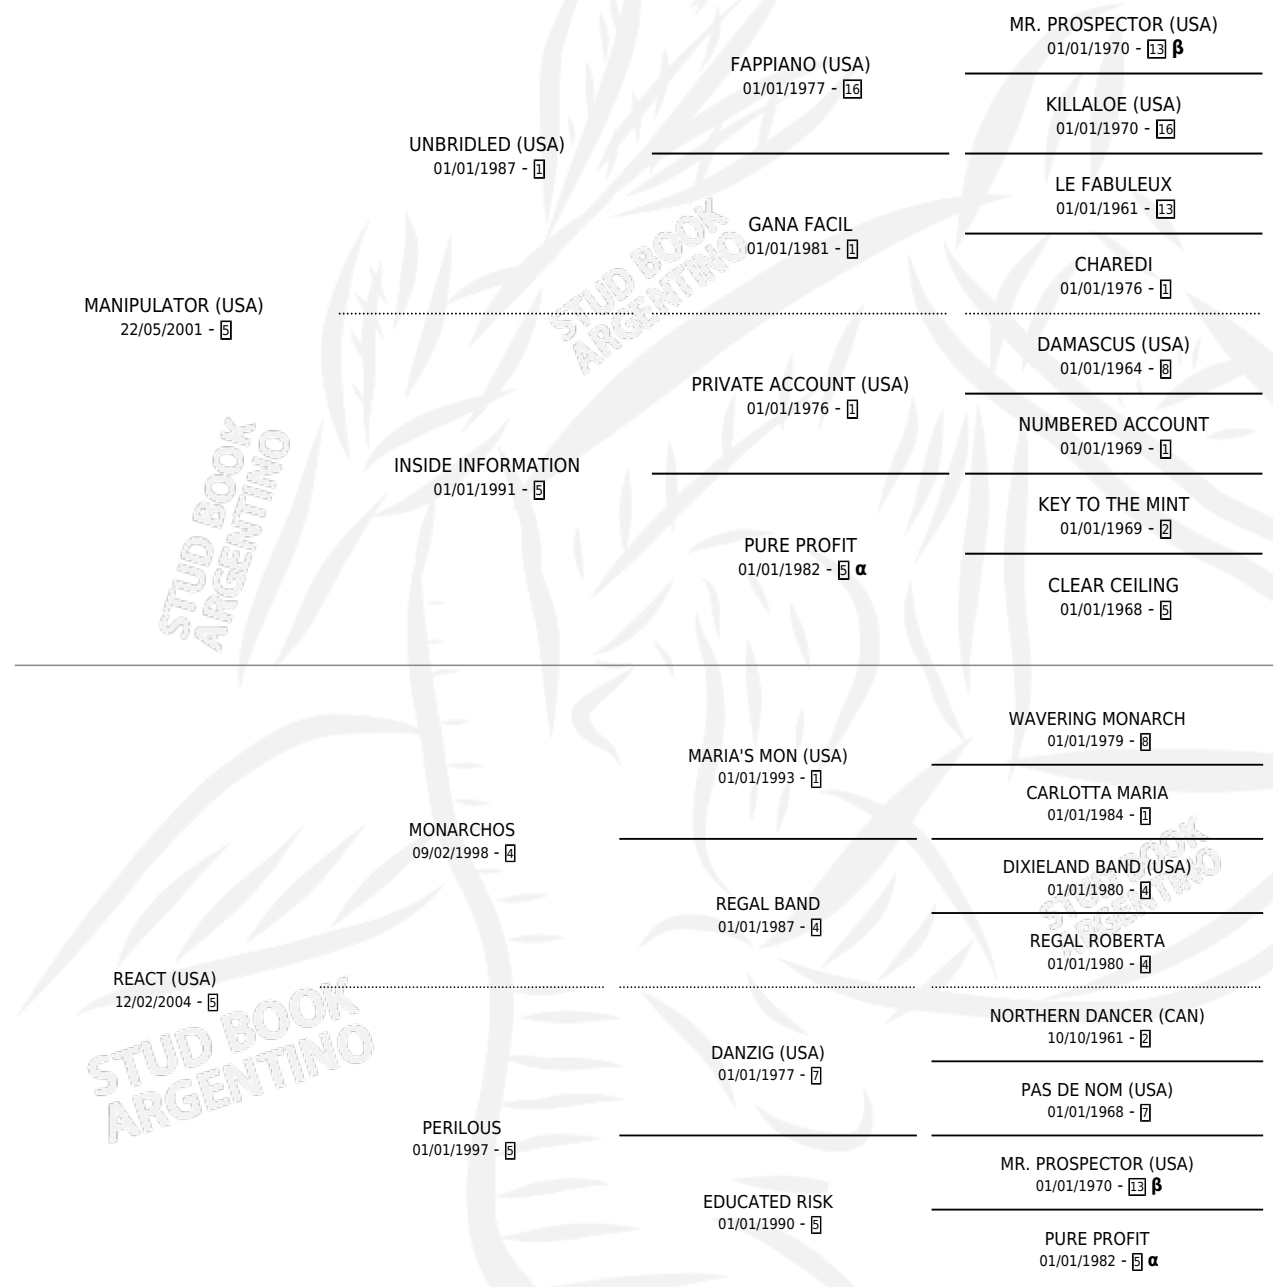

FALTO PIOLIN

por **MANIPULATOR (USA)** y **REACT (USA)** por **MONARCHOS**

Argentina · Macho · Tordillo · SP · 31/07/2019
Familia 5-f · Volumen 43

ESTADO

TIPIFICACIÓN SANGUÍNEA	X
TIPIFICACIÓN POR ADN	✓
PASAPORTE	✓
IDENTIFICACIÓN POR MICROCHIP	✓
REPRODUCTOR	X

Lugar de nacimiento: Don Arcangel

Criador: Don Arcangel

PEDIGREE

INBREEDING : α,β

CAMPAÑA

Solo carreras oficiales de Argentina

POR EDAD

EDAD	CC	1°	2°	3°	4°	5°	NP	CLC	CLG	CLCG1	CLGG1	IMPORTE	GANANCIA / CC
2 AÑOS	1	0	0	0	0	0	1	0	0	0	0	\$0	\$0
3 AÑOS	6	0	0	1	1	0	4	0	0	0	0	\$270,000	\$45,000
4 AÑOS	5	2	1	0	0	1	1	0	0	0	0	\$1,534,250	\$306,850
5 AÑOS	3	0	1	0	0	0	2	0	0	0	0	\$1,415,000	\$471,667
6 AÑOS	4	0	0	0	0	1	3	0	0	0	0	\$565,000	\$141,250
TOTALES	19	2	2	1	1	2	11	0	0	0	0	\$3,784,250	\$199,171
%		10.5%	10.5%	5.3%	5.3%	10.5%	57.9%	0.0%	0.0%	0.0%	0.0%		