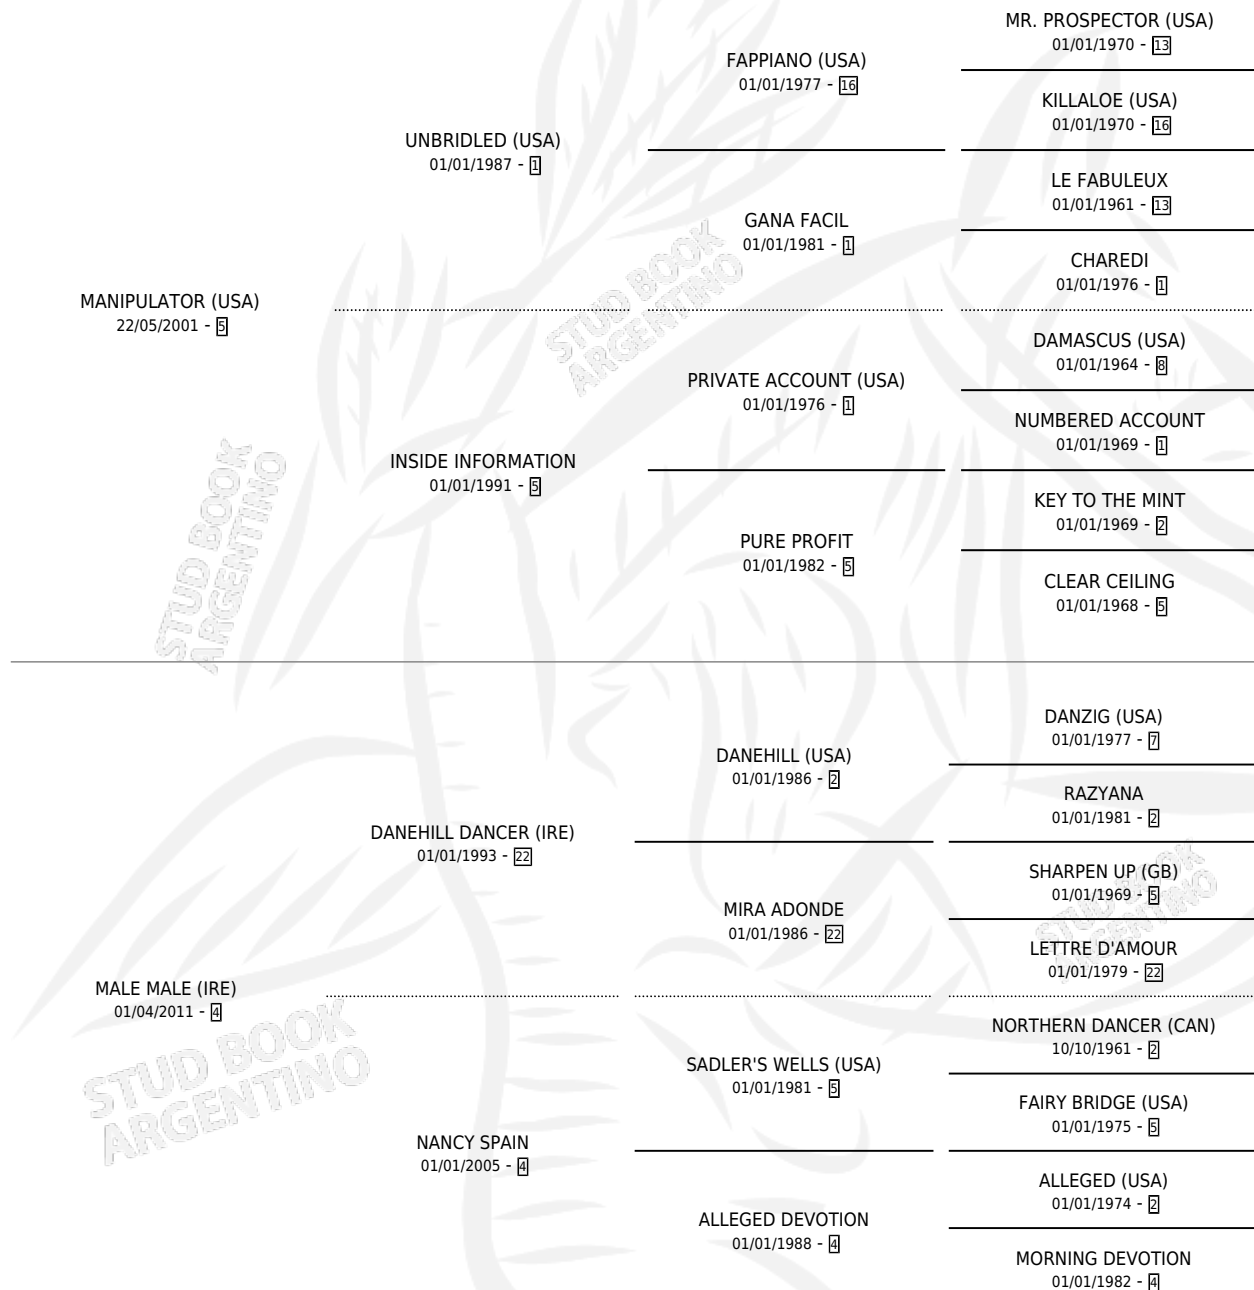

ESQUINA FINAL

por **MANIPULATOR (USA)** y **MALE MALE (IRE)** por
DANEHILL DANCER (IRE)

Argentina · Hembra · Zaino · SP · 05/07/2019
Familia 4-k · Volumen 43

ESTADO

TIPIFICACIÓN SANGUÍNEA	X
TIPIFICACIÓN POR ADN	✓
PASAPORTE	✓
IDENTIFICACIÓN POR MICROCHIP	✓
REPRODUCTOR	✓

Lugar de nacimiento: Don Arcangel
Criador: Don Arcangel

~

HIJOS

	MACHOS	HEMBRAS
1 NACIERON	1	0
SIN ACTUACIONES		

PEDIGREE

CAMPAÑA

Solo carreras oficiales de Argentina

POR EDAD