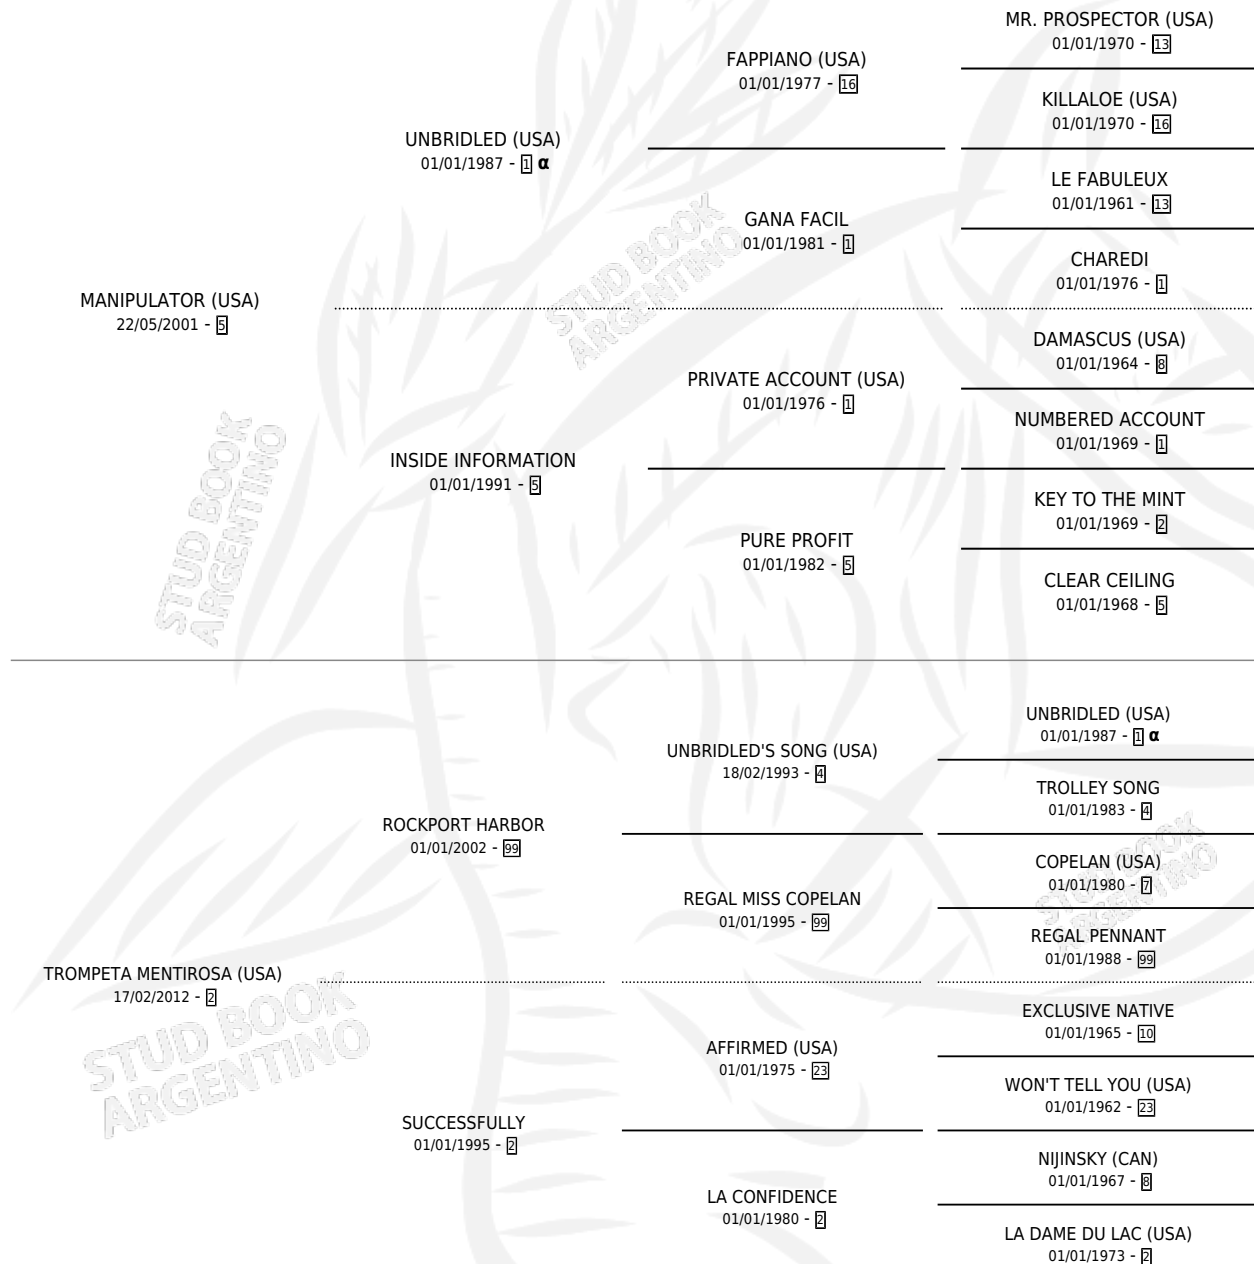

MI OBSTINACION

por **MANIPULATOR (USA)** y **TROMPETA MENTIROSA (USA)** por **ROCKPORT HARBOR**

Argentina · Macho · Zaino · SP · 12/07/2019
Familia 2-d · Volumen 43

ESTADO

TIPIFICACIÓN SANGUÍNEA	X
TIPIFICACIÓN POR ADN	✓
PASAPORTE	✓
IDENTIFICACIÓN POR MICROCHIP	✓
REPRODUCTOR	X

Lugar de nacimiento: Don Arcangel
Criador: Don Arcangel

PEDIGREE

INBREEDING : α

CAMPAÑA

Solo carreras oficiales de Argentina

POR EDAD

EDAD	CC	1°	2°	3°	4°	5°	NP	CLC	CLG	CLCG1	CLGG1	IMPORTE	GANANCIA / CC
2 AÑOS	1	0	0	0	0	0	1	0	0	0	0	\$0	\$0
3 AÑOS	6	0	0	0	0	1	5	0	0	0	0	\$32,000	\$5,333
4 AÑOS	12	0	2	0	2	0	8	0	0	0	0	\$919,500	\$76,625
5 AÑOS	8	0	0	1	0	2	5	0	0	0	0	\$761,000	\$95,125
6 AÑOS	3	0	0	0	0	1	2	0	0	0	0	\$220,000	\$73,333
TOTALES	30	0	2	1	2	4	21	0	0	0	0	\$1,932,500	\$64,417
%		0.0%	6.7%	3.3%	6.7%	13.3%	70.0%	0.0%	0.0%	0.0%	0.0%		

Placés en San Isidro en 30 carreras disputadas.

POR DISTANCIA

HIPODROMO	CC	1°	2°	3°	4°	5°	NP	CLC	CLG	CLCG1	CLGG1	IMPORTE
SAN ISIDRO	29	0	2	1	2	4	20	0	0	0	0	\$1,932,500
1000 MTS	2	0	0	0	0	1	1	0	0	0	0	\$120,000
1200 MTS	15	0	0	0	0	2	13	0	0	0	0	\$340,000
1100 MTS	1	0	0	1	0	0	0	0	0	0	0	\$432,000
1600 MTS	7	0	2	0	1	1	3	0	0	0	0	\$822,000
2000 MTS	2	0	0	0	1	0	1	0	0	0	0	\$218,500
1400 MTS	2	0	0	0	0	0	2	0	0	0	0	\$0
PALERMO	1	0	0	0	0	0	1	0	0	0	0	\$0
1200 MTS	1	0	0	0	0	0	1	0	0	0	0	\$0