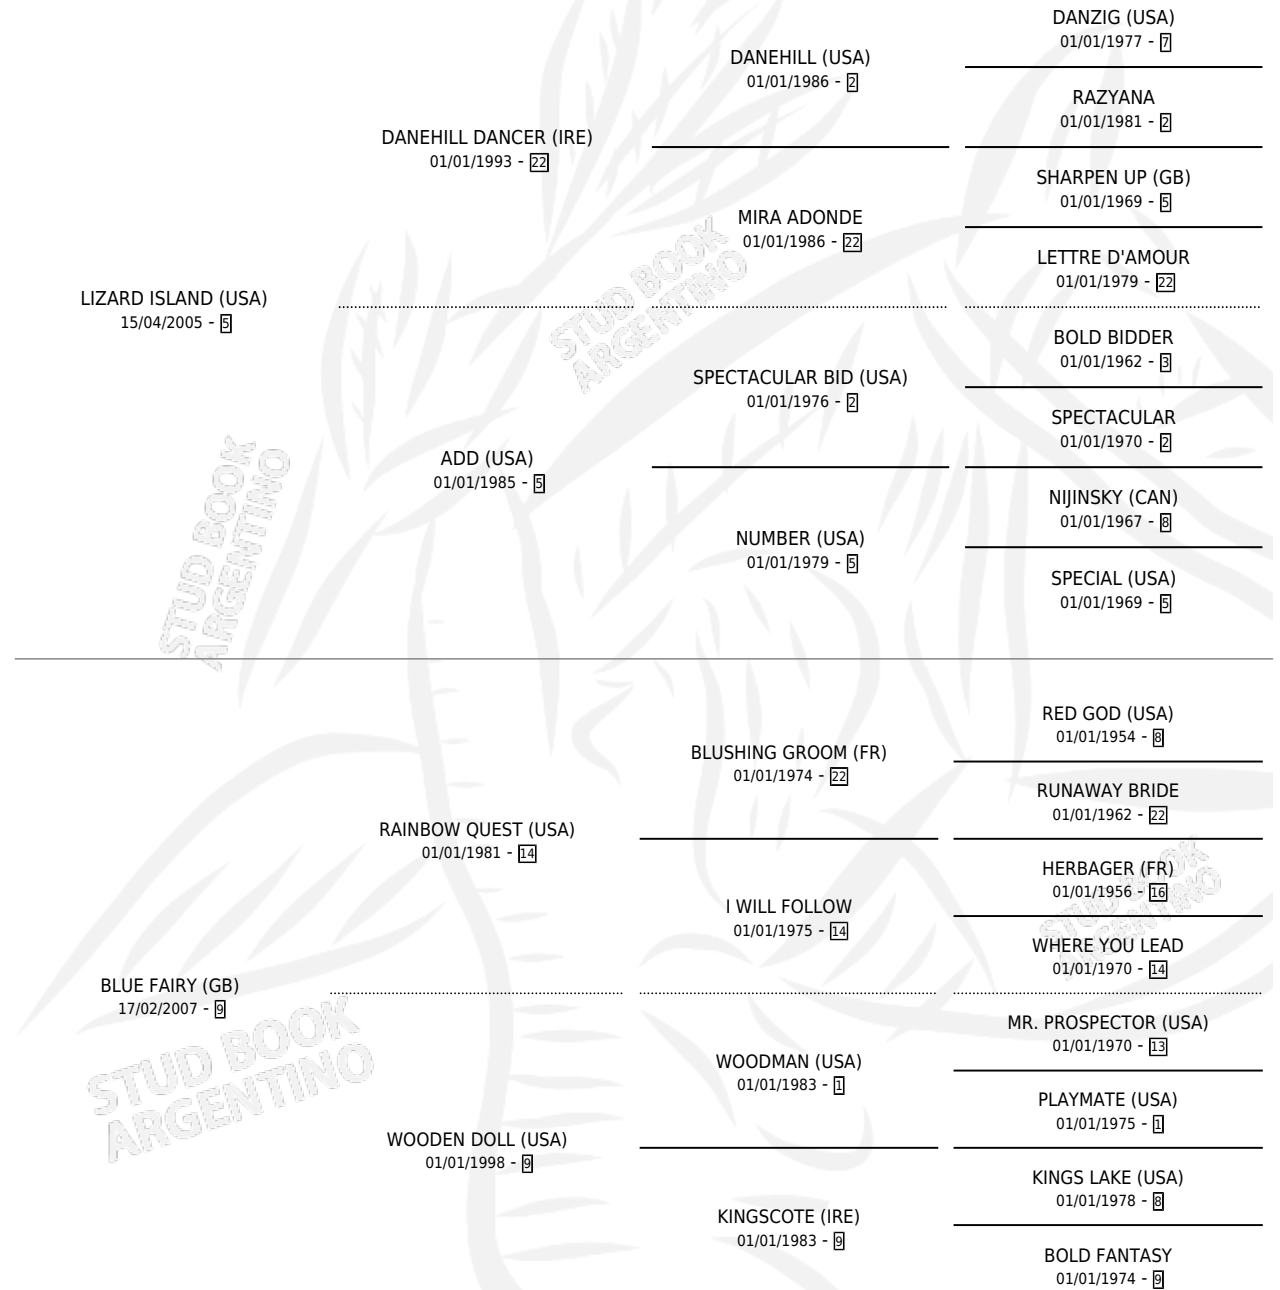

CHURRASCAS

por LIZARD ISLAND (USA) y BLUE FAIRY (GB) por
RAINBOW QUEST (USA)

Argentina · Hembra · Alazan · SP · 17/07/2019
Familia 9 · Volumen 43

ESTADO

TIPIFICACIÓN SANGUÍNEA	X
TIPIFICACIÓN POR ADN	✓
PASAPORTE	✓
IDENTIFICACIÓN POR MICROCHIP	✓
REPRODUCTOR	✓

Lugar de nacimiento: Don Arcangel

Criador: Don Arcangel

PEDIGREE