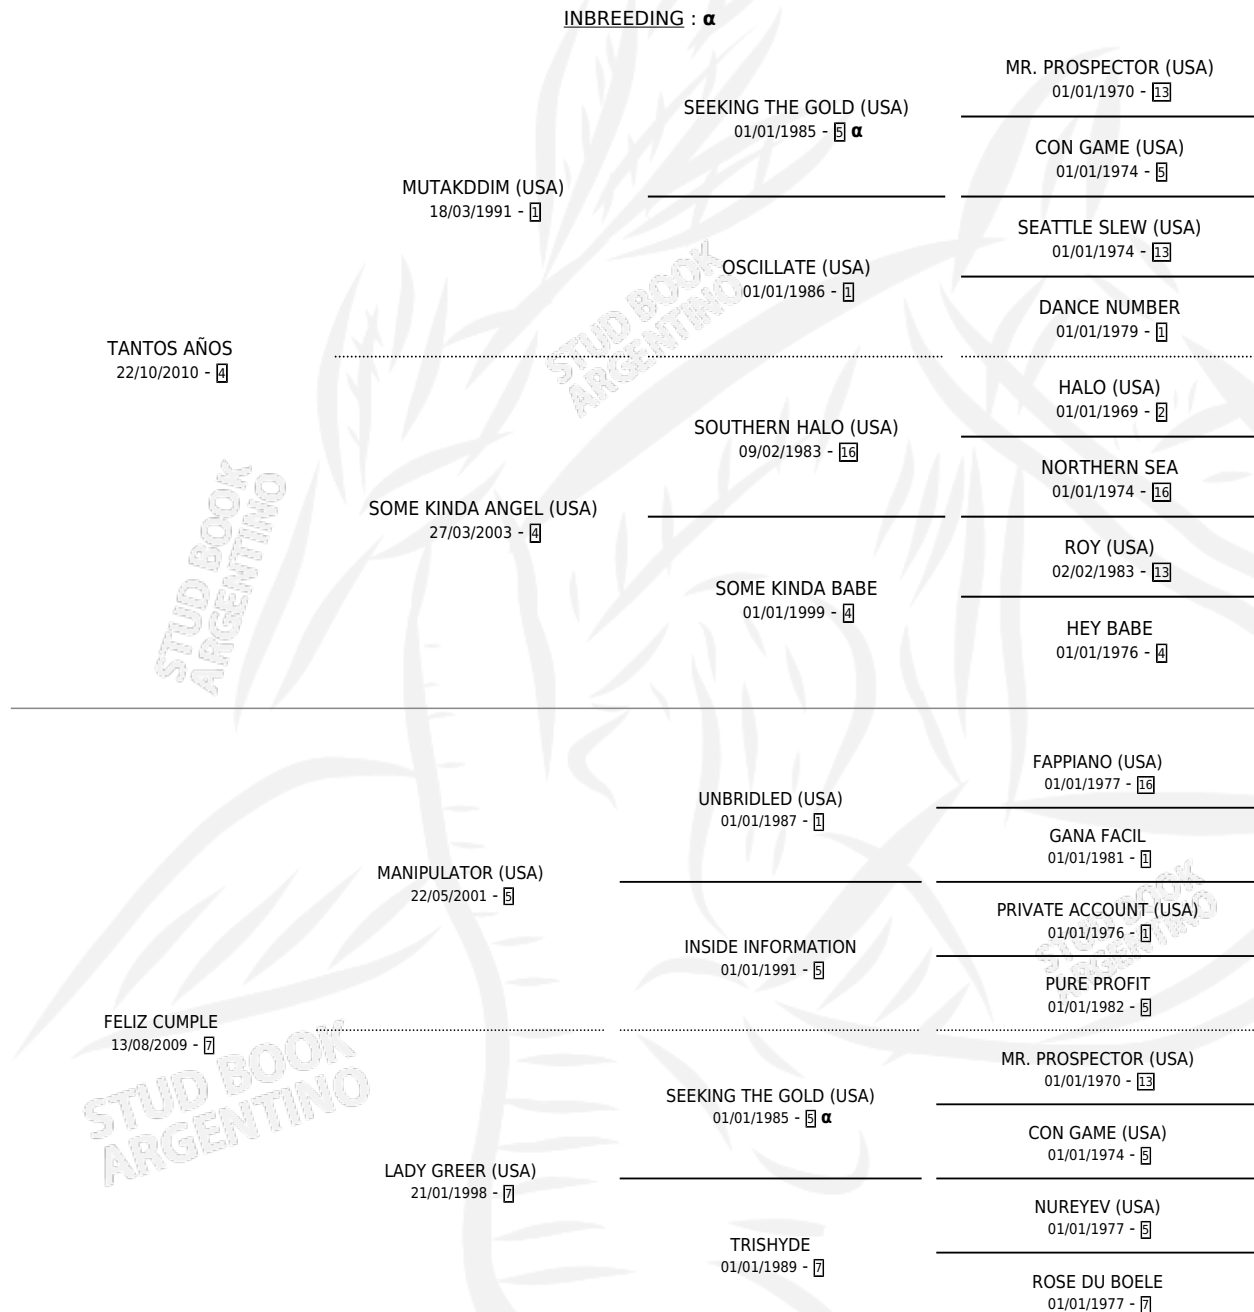

DEL OTARIO

por **TANTOS AÑOS** y **FELIZ CUMPLE** por **MANIPULATOR (USA)**

Argentina · Macho · Alazan · SP · 23/07/2019
Familia 7-e · Volumen 43

ESTADO

TIPIFICACIÓN SANGUÍNEA	X
TIPIFICACIÓN POR ADN	✓
PASAPORTE	✓
IDENTIFICACIÓN POR MICROCHIP	✓
REPRODUCTOR	X

Lugar de nacimiento: Don Arcangel
Criador: Don Arcangel

PEDIGREE

INBREEDING : α

CAMPAÑA

Solo carreras oficiales de Argentina

POR EDAD

EDAD	CC	1°	2°	3°	4°	5°	NP	CLC	CLG	CLCG1	CLGG1	IMPORTE	GANANCIA / CC
3 AÑOS	8	2	1	2	1	1	1	4	0	2	0	\$3,954,960	\$494,370
4 AÑOS	3	1	0	1	0	1	0	0	0	0	0	\$1,845,950	\$615,317
TOTALES	11	3	1	3	1	2	1	4	0	2	0	\$5,800,910	\$527,355
%		27.3%	9.1%	27.3%	9.1%	18.2%	9.1%	36.4%	0.0%	50.0%	0.0%		

Ganador de 3 carreras en La Plata - \$5,800,910, a los 3 y 4 años, incluso 2do Clasico Jockey Club De La Provincia de Buenos Aires **[G2]**, 3ro Gran Premio Provincia De Buenos Aires **[G1]**, 4to Clasico Comparacion **[L]**.