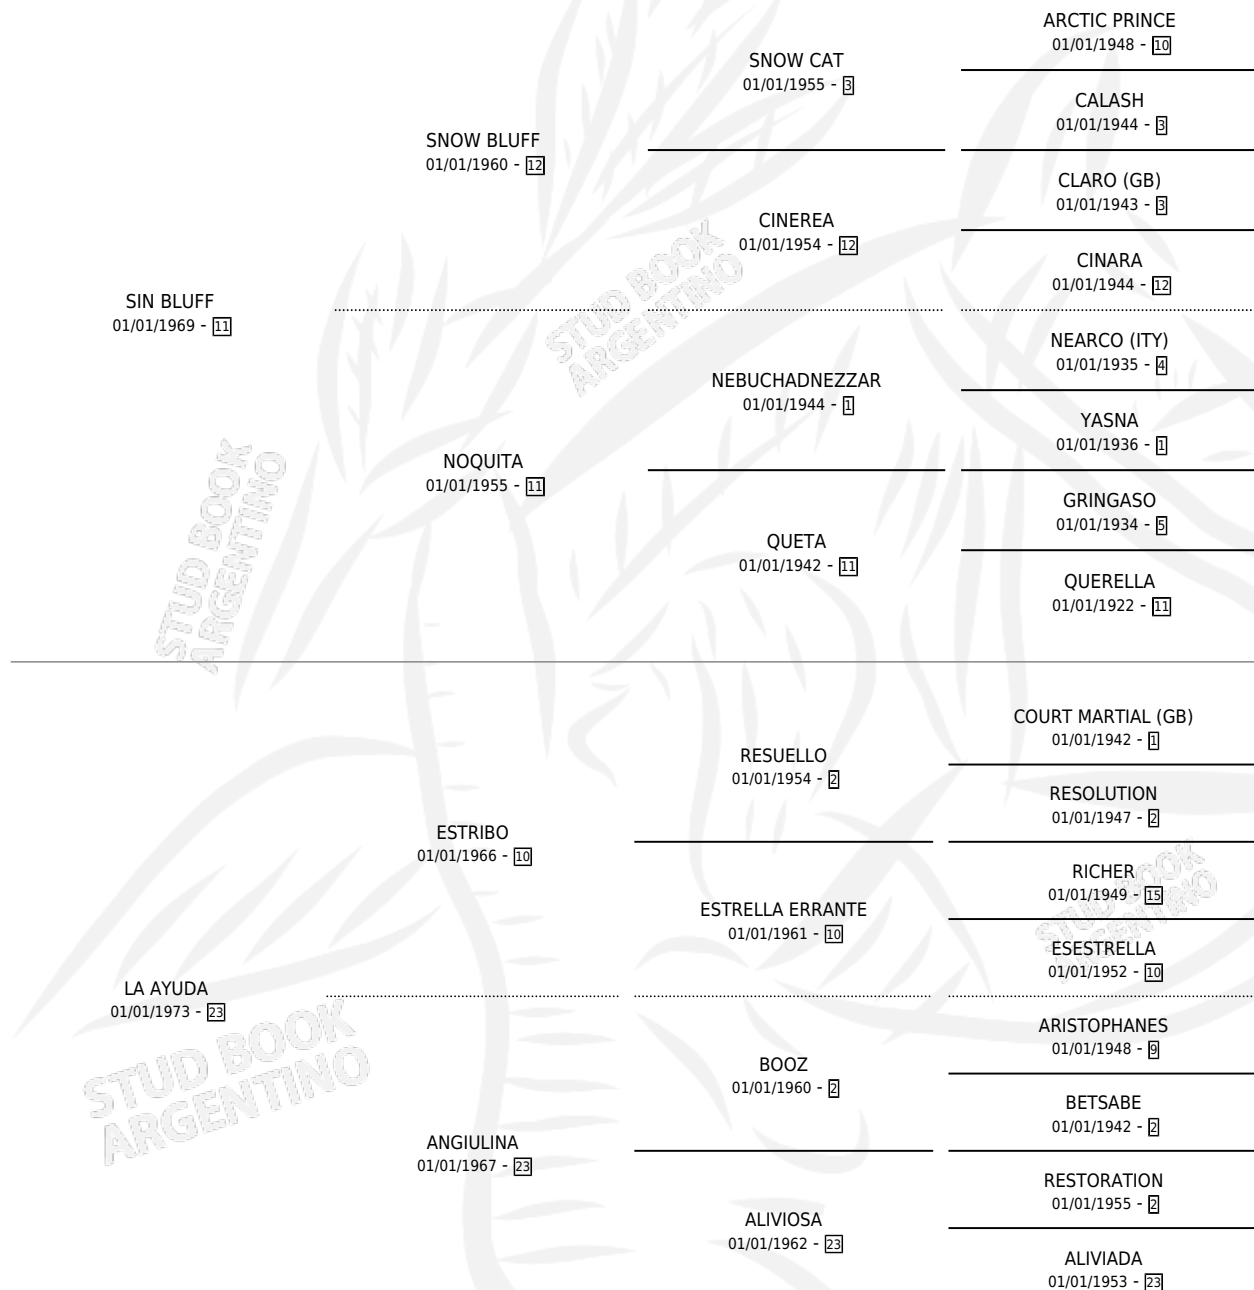

SIN ANGSTIA

por SIN BLUFF y LA AYUDA por ESTRIBO

Argentina · Hembra · Zaino · SP · 01/01/1977
Familia 23-a · Volumen 29

ESTADO

TIPIFICACIÓN SANGUÍNEA	✓
TIPIFICACIÓN POR ADN	X
PASAPORTE	X
IDENTIFICACIÓN POR MICROCHIP	X
REPRODUCTOR	✓

Lugar de nacimiento: Campo particular

Criador: Sin dato

~

HIJOS

	MACHOS	HEMBRAS
5 NACIERON	1	4
5 CORRIERON	1	4
3 GANARON	0	3
0 GANADORES CL	0 GANADORES GR	0 GANADORES G1

PEDIGREE