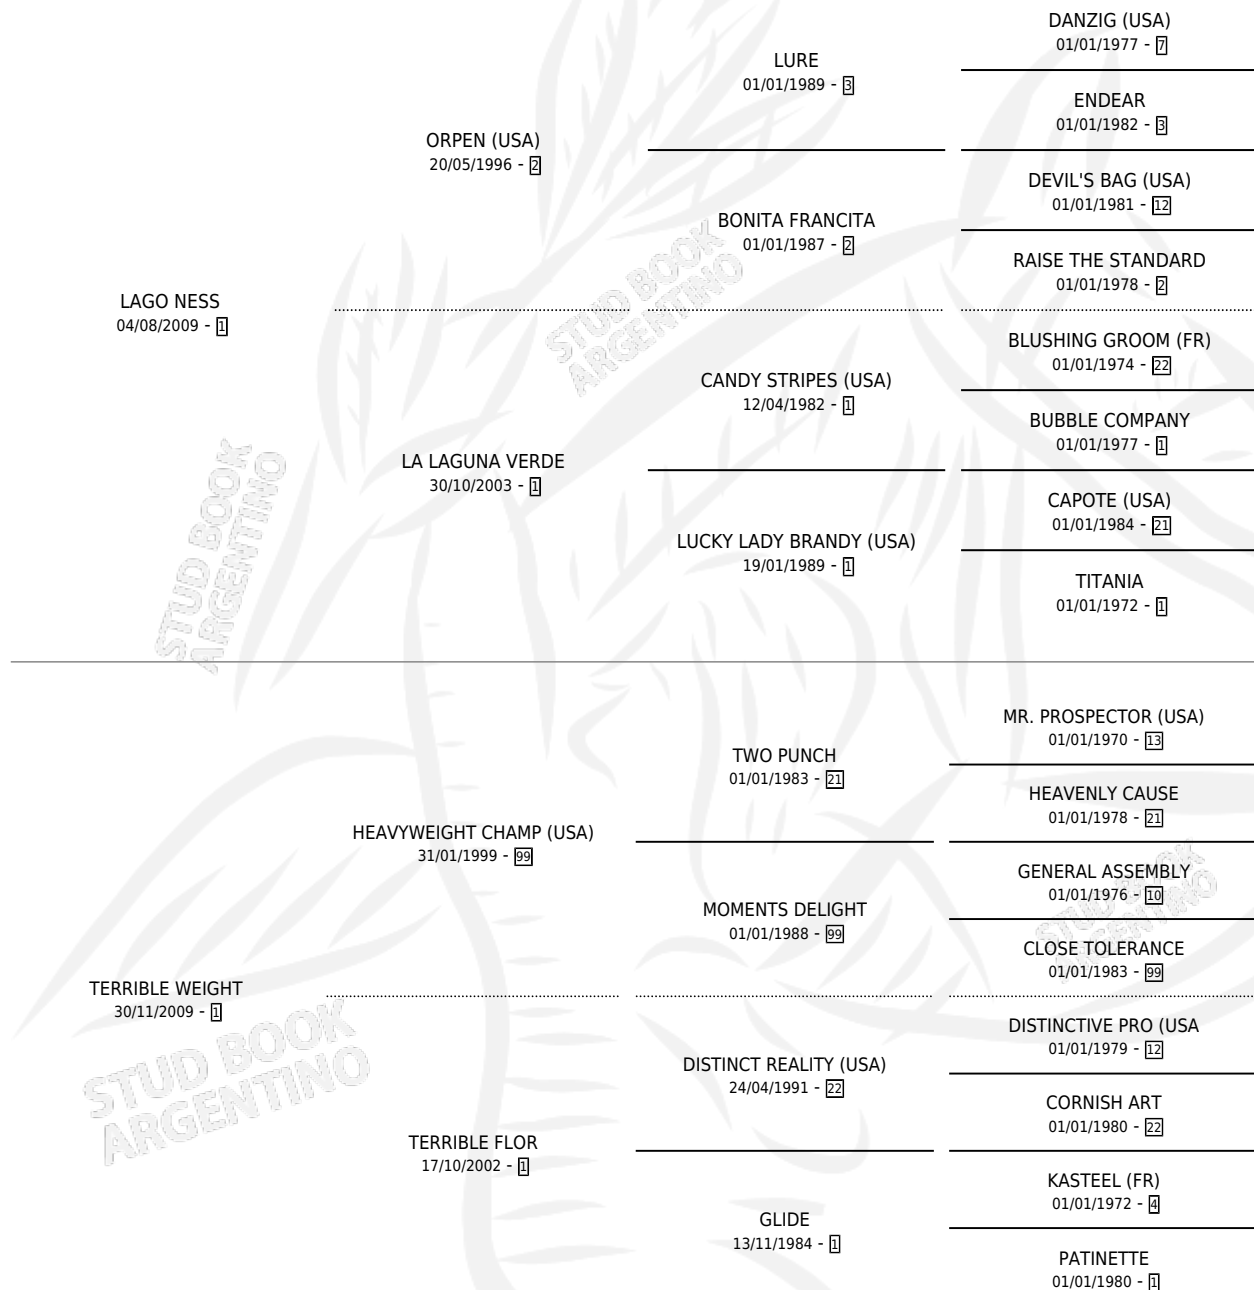

CONECTADO

por LAGO NESS y TERRIBLE WEIGHT por HEAVYWEIGHT CHAMP (USA)

Argentina · Macho · Zaino · SP · 05/07/2019
Familia 1-n · Volumen 43

ESTADO

TIPIFICACIÓN SANGUÍNEA	X
TIPIFICACIÓN POR ADN	✓
PASAPORTE	✓
IDENTIFICACIÓN POR MICROCHIP	✓
REPRODUCTOR	X

Lugar de nacimiento: El Cardenal
Criador: El Cardenal

PEDIGREE

CAMPAÑA

Solo carreras oficiales de Argentina

POR EDAD

EDAD	CC	1°	2°	3°	4°	5°	NP	CLC	CLG	CLCG1	CLGG1	IMPORTE	GANANCIA / CC
2 AÑOS	1	0	0	0	0	0	1	0	0	0	0	\$0	\$0
3 AÑOS	1	0	0	0	0	0	1	0	0	0	0	\$0	\$0
TOTALES	2	0	0	0	0	0	2	0	0	0	0	\$0	\$0
%		0.0%	0.0%	0.0%	0.0%	0.0%	100%	0.0%	0.0%	0.0%	0.0%		