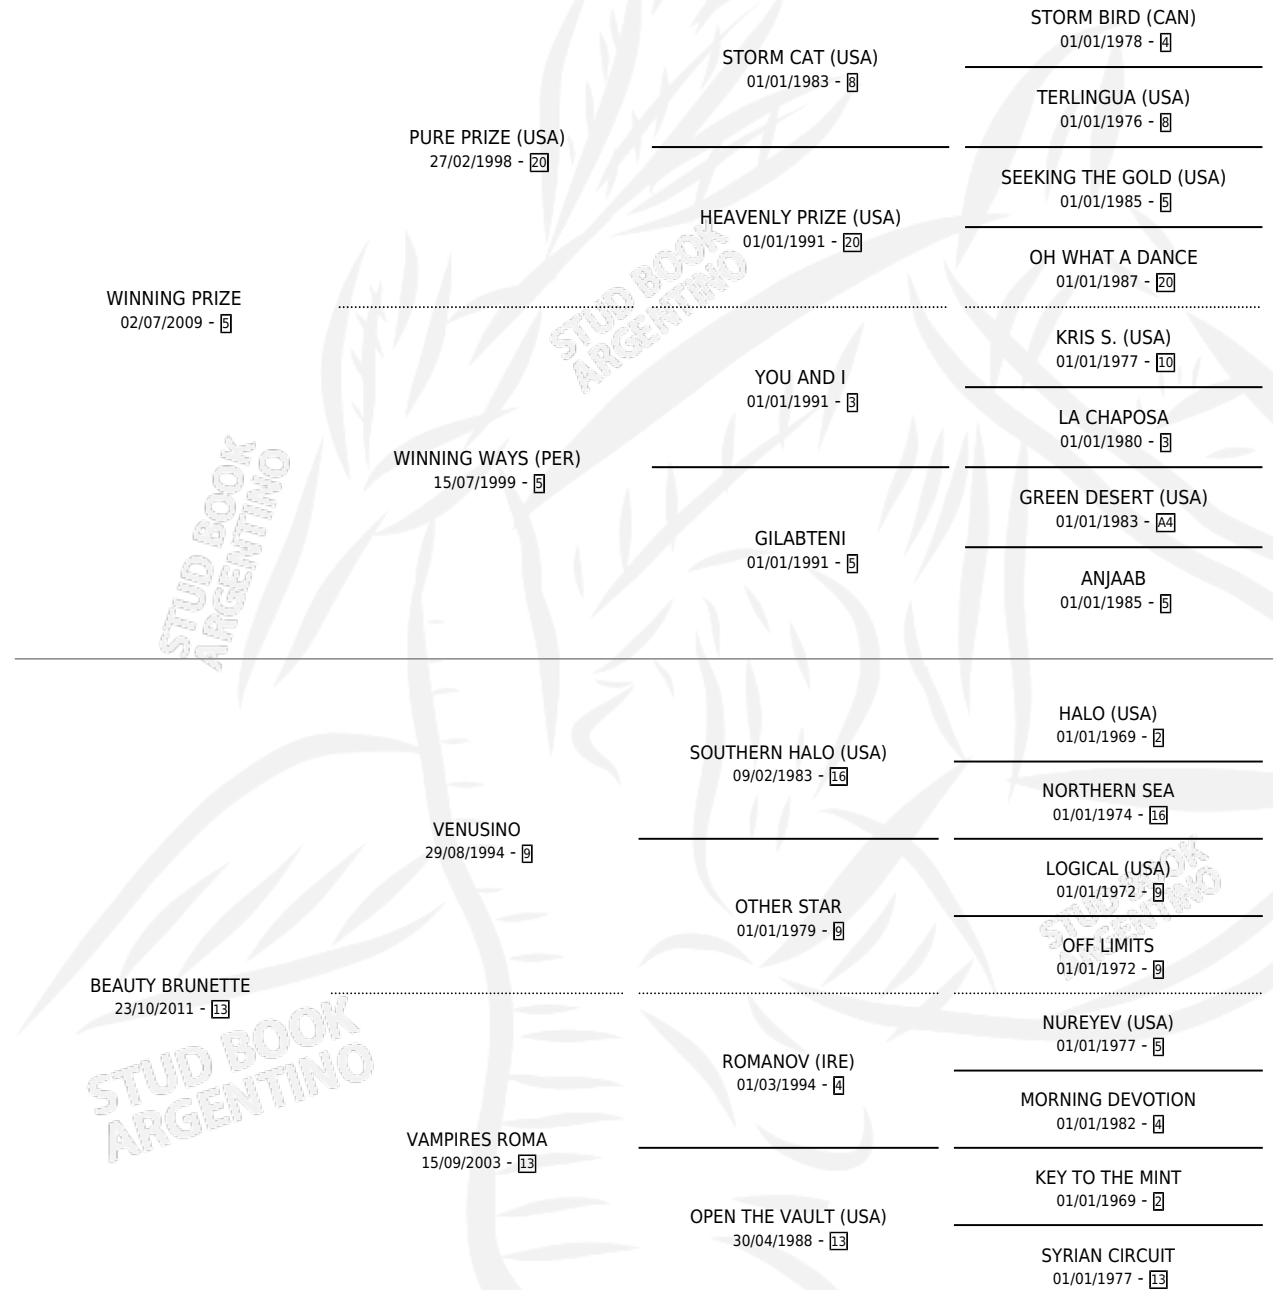

BRUNETTO

por **WINNING PRIZE** y **BEAUTY BRUNETTE** por **VENUSINO**

Argentina · Macho · Zaino · SP · 21/07/2019
Familia 13-c · Volumen 43

ESTADO

TIPIFICACIÓN SANGUÍNEA	X
TIPIFICACIÓN POR ADN	✓
PASAPORTE	✓
IDENTIFICACIÓN POR MICROCHIP	✓
REPRODUCTOR	X

Lugar de nacimiento: La Fortaleza

Criador: La Fortaleza

PEDIGREE