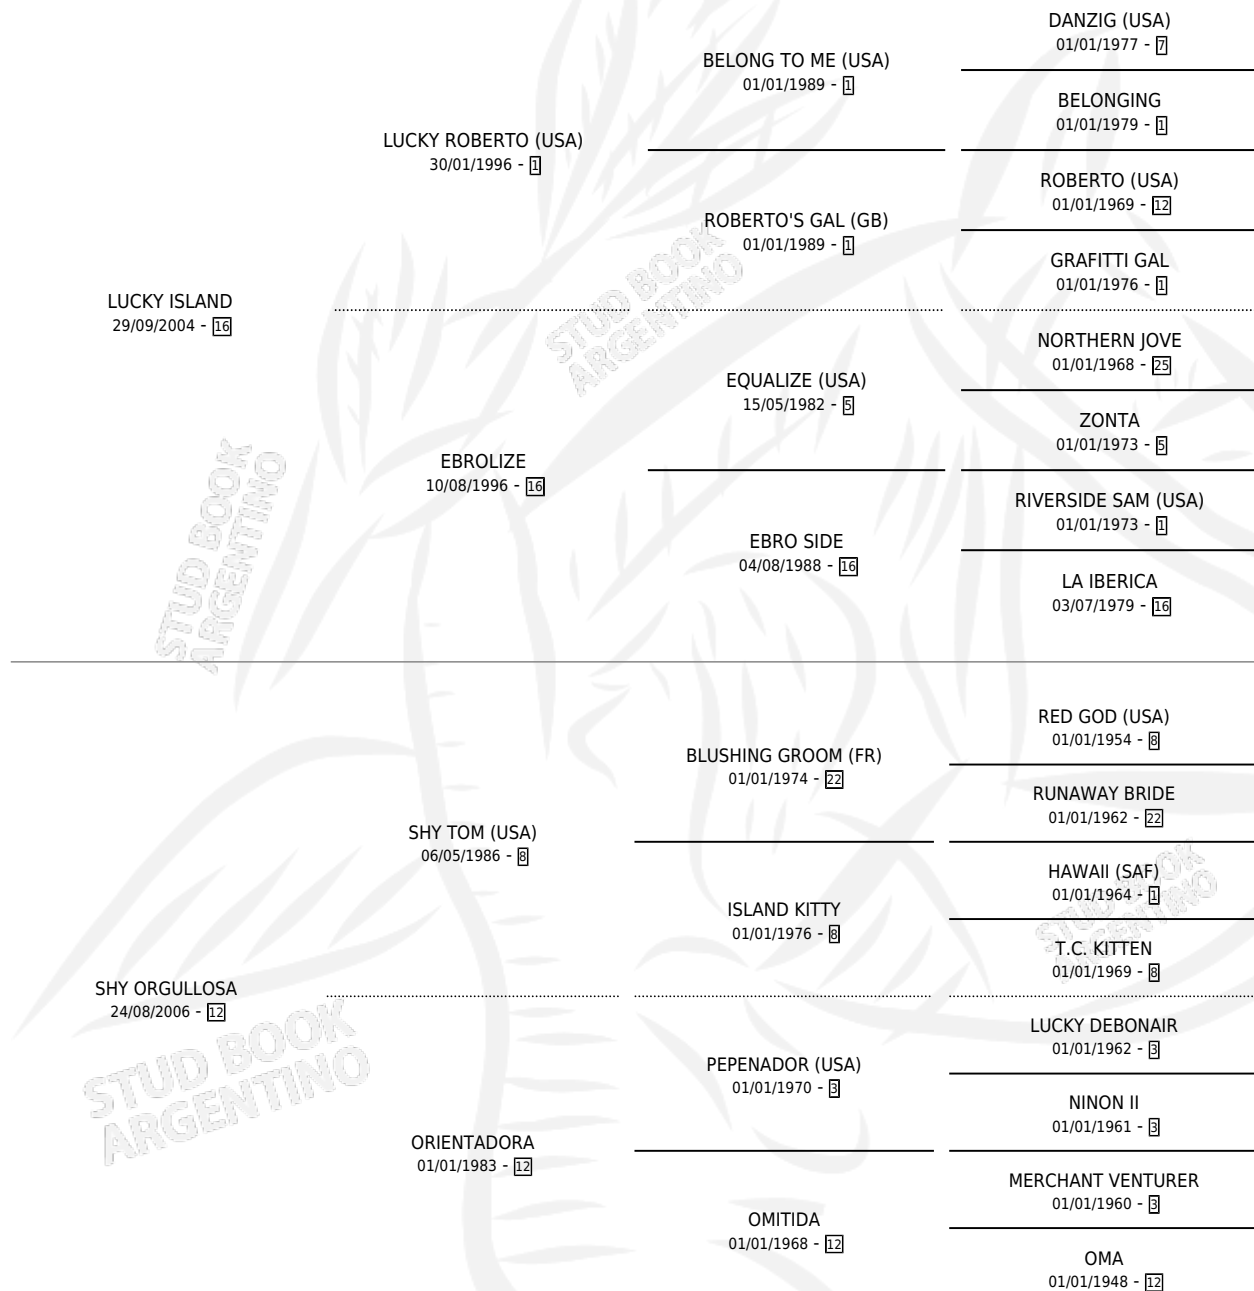

LUNA ORGULLOSA

por LUCKY ISLAND y SHY ORGULLOSA por SHY TOM (USA)

Argentina · Hembra · Alazan · SP · 23/07/2019
Familia 12-d · Volumen 43

ESTADO

TIPIFICACIÓN SANGUÍNEA	X
TIPIFICACIÓN POR ADN	✓
PASAPORTE	✓
IDENTIFICACIÓN POR MICROCHIP	✓
REPRODUCTOR	X

Lugar de nacimiento: Alborada
Criador: Alborada

PEDIGREE

CAMPAÑA

Solo carreras oficiales de Argentina

POR EDAD

EDAD	CC	1°	2°	3°	4°	5°	NP	CLC	CLG	CLCG1	CLGG1	IMPORTE	GANANCIA / CC
2 AÑOS	1	0	0	0	0	0	1	0	0	0	0	\$0	\$0
3 AÑOS	3	0	0	0	0	0	3	0	0	0	0	\$0	\$0
4 AÑOS	1	0	0	0	1	0	0	1	0	0	0	\$63,188	\$63,188
TOTALES	5	0	0	0	1	0	4	1	0	0	0	\$63,188	\$12,638
%		0.0%	0.0%	0.0%	20.0%	0.0%	80.0%	20.0%	0.0%	0.0%	0.0%		

No placés en La Punta y San Isidro en 5 carreras disputadas, 4ta Clasico Marina Lezcano.

POR DISTANCIA

HIPODROMO	CC	1°	2°	3°	4°	5°	NP	CLC	CLG	CLCG1	CLGG1	IMPORTE
LA PUNTA	1	0	0	0	1	0	0	0	0	0	0	\$63,188
1300 MTS	1	0	0	0	1	0	0	0	0	0	0	\$63,188
SAN ISIDRO	4	0	0	0	0	0	4	0	0	0	0	\$0
1600 MTS	1	0	0	0	0	0	1	0	0	0	0	\$0
1200 MTS	2	0	0	0	0	0	2	0	0	0	0	\$0
1400 MTS	1	0	0	0	0	0	1	0	0	0	0	\$0