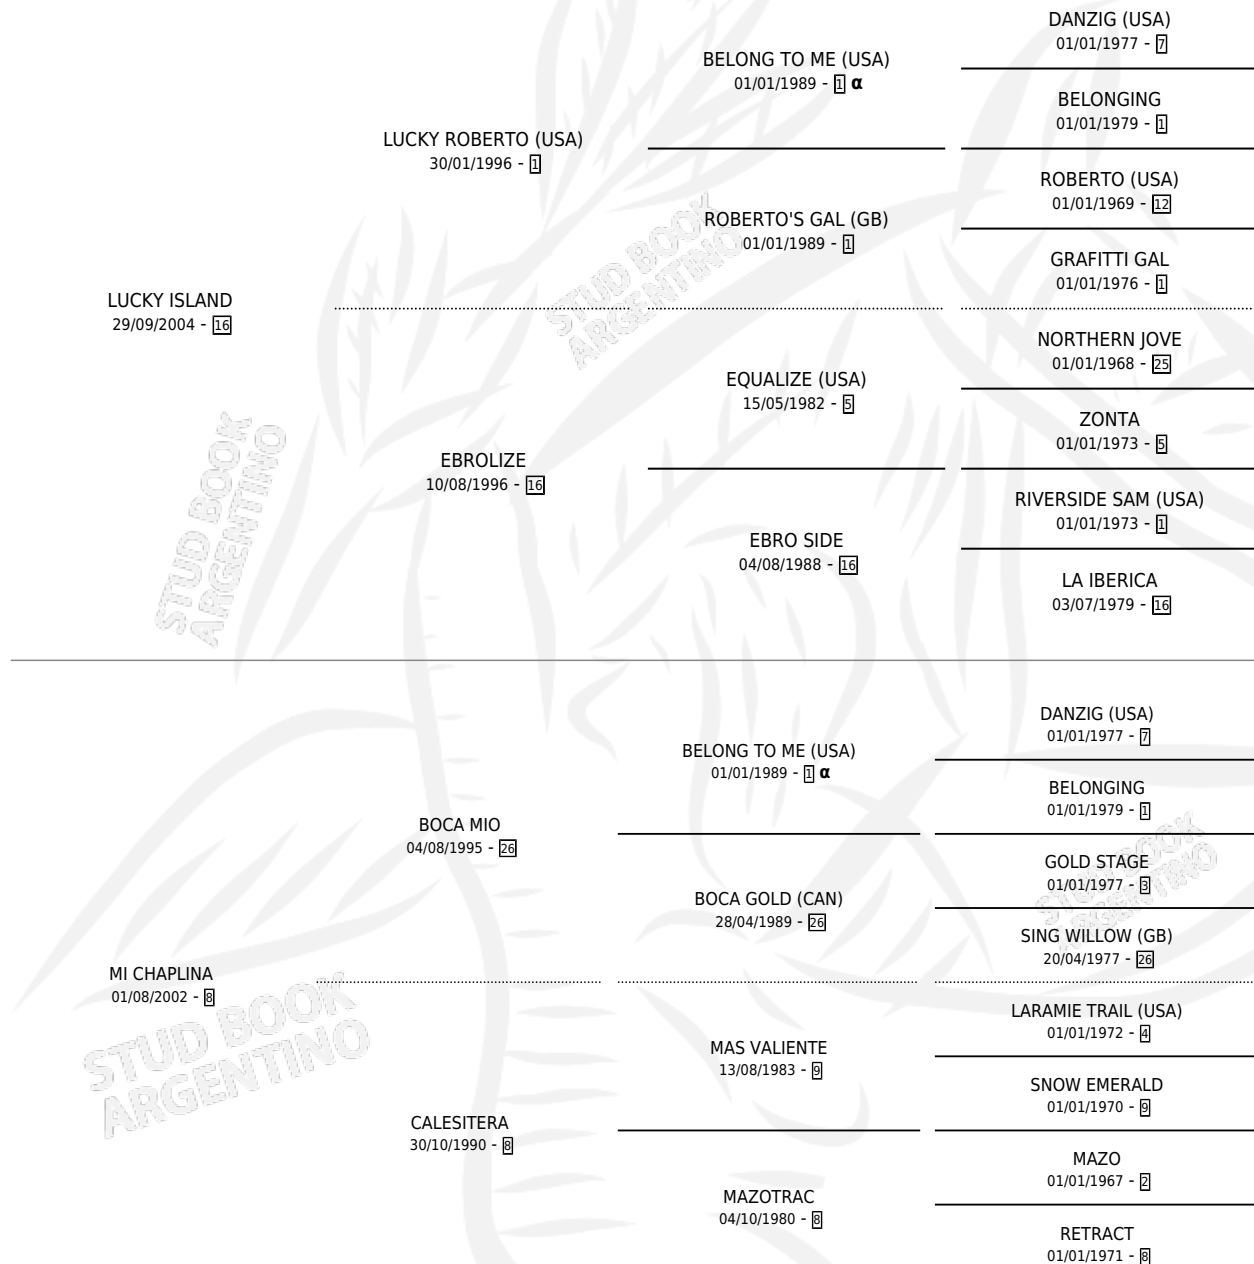

## ESTADO

TIPIFICACIÓN SANGUÍNEA	X
TIPIFICACIÓN POR ADN	X
PASAPORTE	X
IDENTIFICACIÓN POR MICROCHIP	X
REPRODUCTOR	X

**Lugar de nacimiento:** Alborada

**Criador:** Alborada

## PEDIGREE

INBREEDING : α