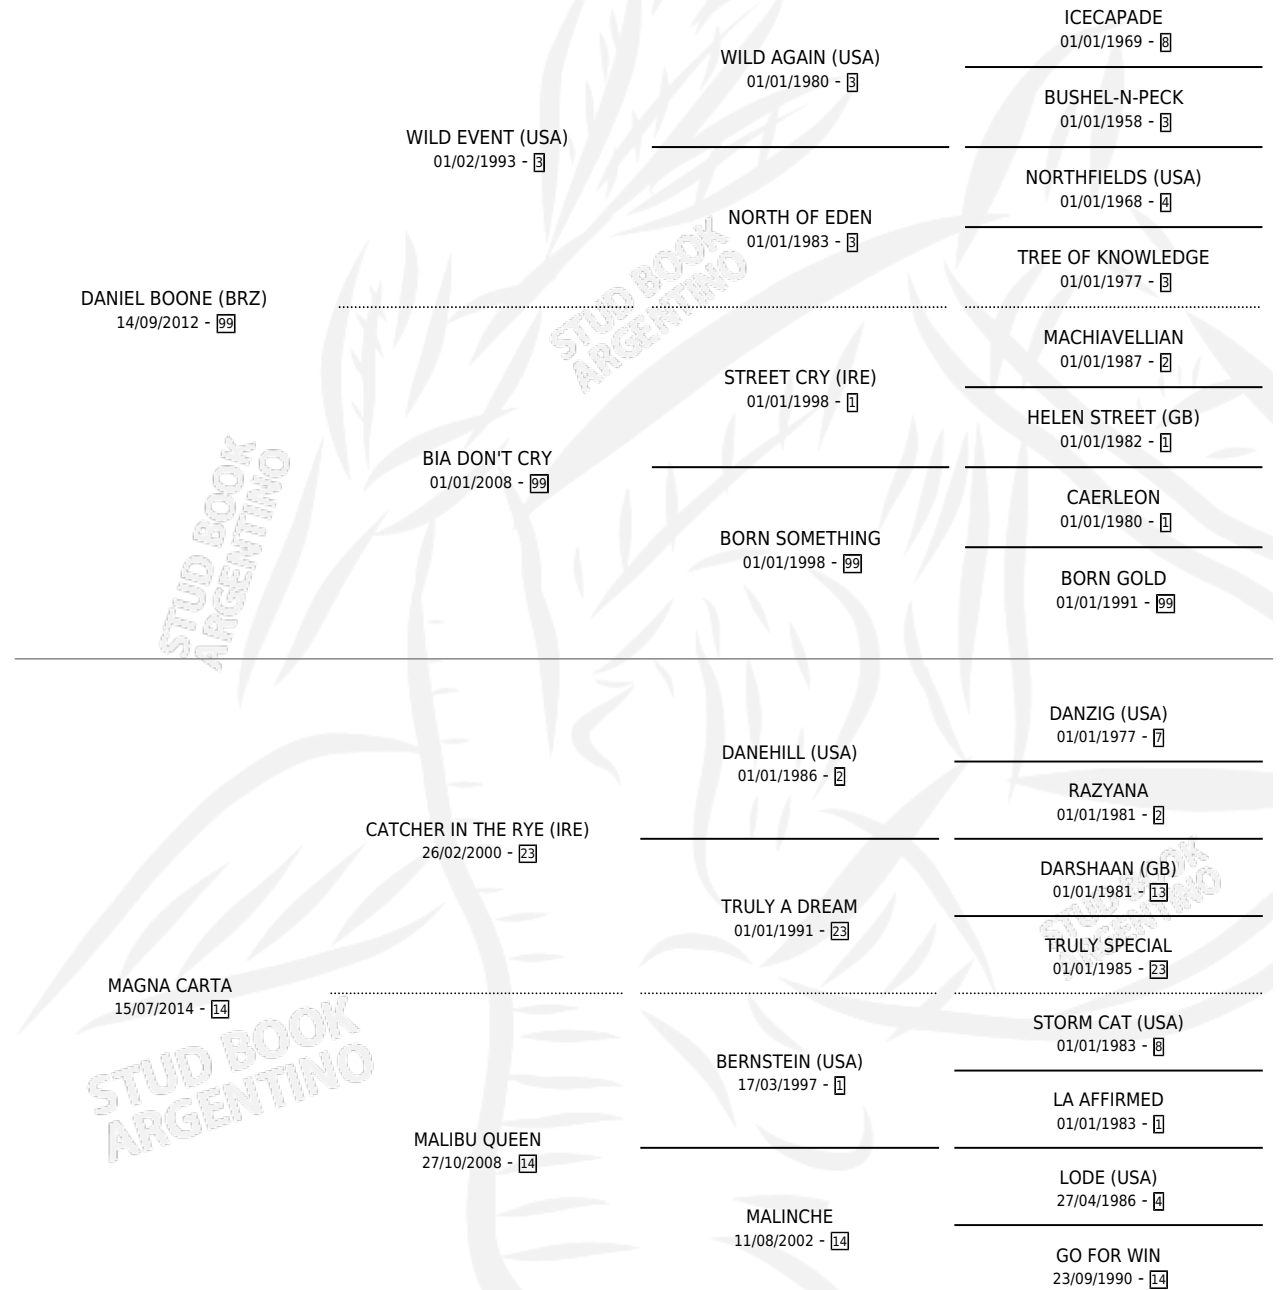

MACEDONICA

por DANIEL BOONE (BRZ) y MAGNA CARTA por CATCHER
IN THE RYE (IRE)

Argentina · Hembra · Zaino · SP · 06/07/2019
Familia 14 · Volumen 43

ESTADO

TIPIFICACIÓN SANGUÍNEA	X
TIPIFICACIÓN POR ADN	✓
PASAPORTE	✓
IDENTIFICACIÓN POR MICROCHIP	✓
REPRODUCTOR	✓

Lugar de nacimiento: Santa Maria De Araras
Criador: Santa Maria De Araras

PEDIGREE