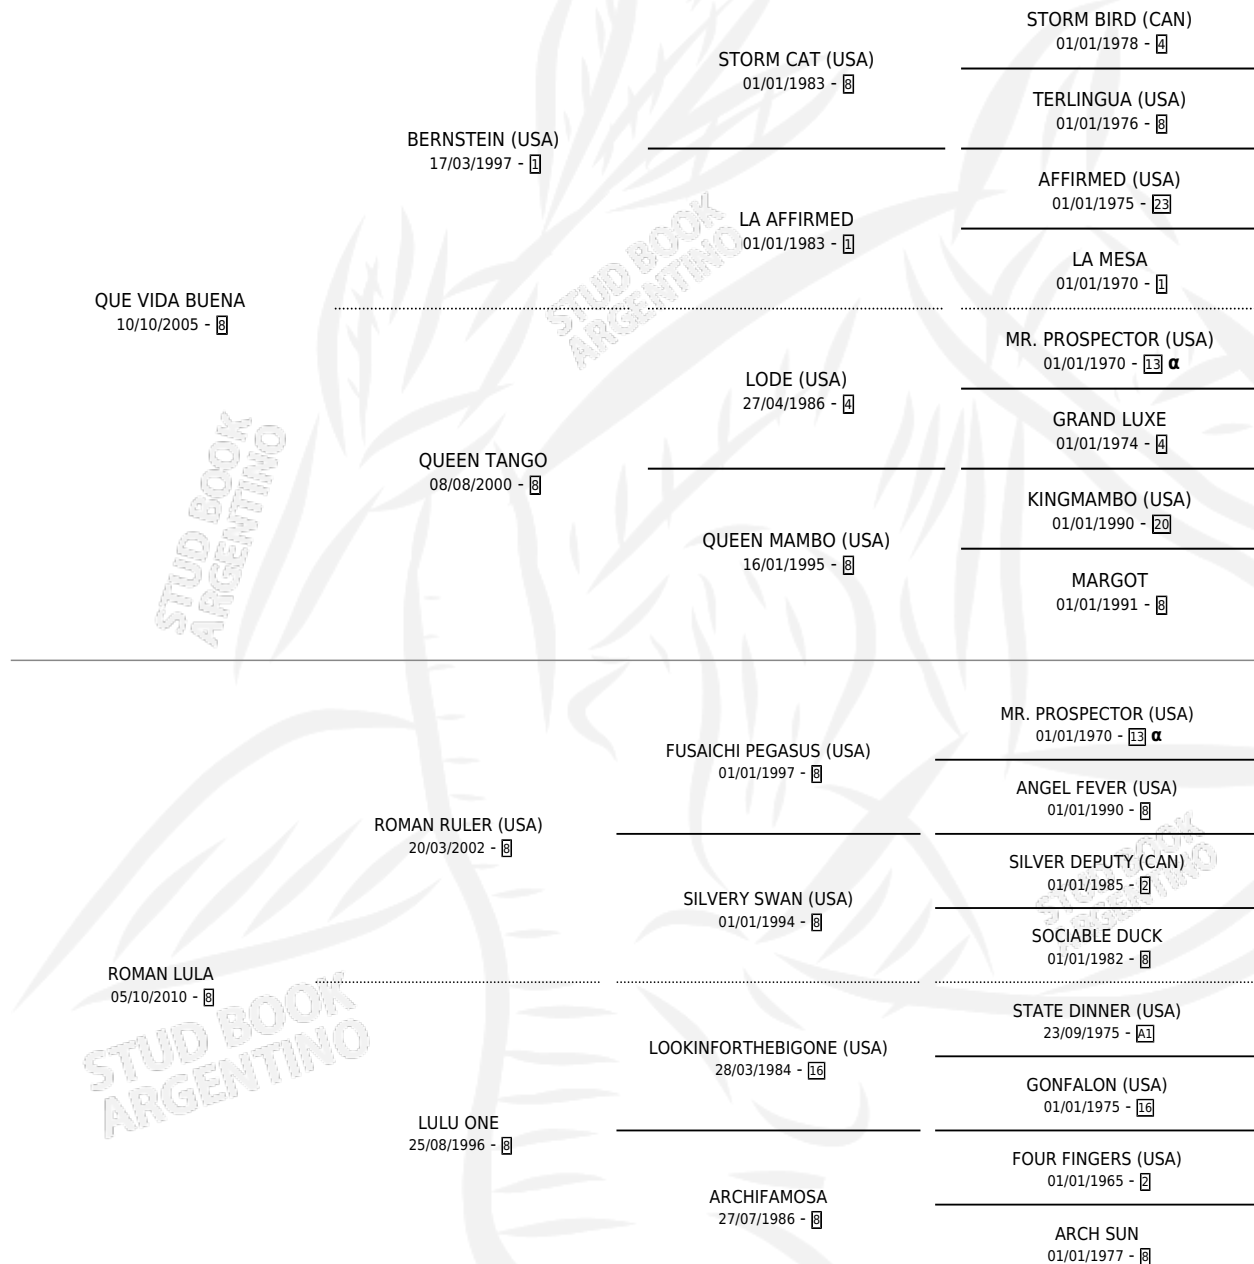

NUNCA QUISE

por QUE VIDA BUENA y ROMAN LULA por ROMAN RULER (USA)

Argentina · Hembra · Zaino · SP · 22/07/2019
Familia 8-g · Volumen 43

ESTADO

TIPIFICACIÓN SANGUÍNEA	X
TIPIFICACIÓN POR ADN	✓
PASAPORTE	✓
IDENTIFICACIÓN POR MICROCHIP	✓
REPRODUCTOR	X

Lugar de nacimiento: Don Florentino
Criador: Don Florentino

PEDIGREE

INBREEDING : α

CAMPAÑA

Solo carreras oficiales de Argentina

POR EDAD

EDAD	CC	1°	2°	3°	4°	5°	NP	CLC	CLG	CLCG1	CLGG1	IMPORTE	GANANCIA / CC
3 AÑOS	3	0	0	0	1	1	1	0	0	0	0	\$142,100	\$47,367
4 AÑOS	5	2	0	1	0	0	2	0	0	0	0	\$2,728,200	\$545,640
TOTALES	8	2	0	1	1	1	3	0	0	0	0	\$2,870,300	\$358,788
%		25.0%	0.0%	12.5%	12.5%	12.5%	37.5%	0.0%	0.0%	0.0%	0.0%		

Ganadora de 2 carreras en La Plata - \$2,870,300, a los 4 años.

POR DISTANCIA

HIPODROMO	CC	1°	2°	3°	4°	5°	NP	CLC	CLG	CLCG1	CLGG1	IMPORTE
LA PLATA	6	2	0	1	0	1	2	0	0	0	0	\$2,806,300
1400 MTS	2	1	0	0	0	0	1	0	0	0	0	\$1,371,000
1300 MTS	1	0	0	1	0	0	0	0	0	0	0	\$308,000
1200 MTS	1	1	0	0	0	0	0	0	0	0	0	\$1,025,000
1100 MTS	1	0	0	0	0	0	1	0	0	0	0	\$24,200
1000 MTS	1	0	0	0	0	1	0	0	0	0	0	\$78,100
SAN ISIDRO	2	0	0	0	1	0	1	0	0	0	0	\$64,000
1100 MTS	1	0	0	0	1	0	0	0	0	0	0	\$64,000
1000 MTS	1	0	0	0	0	0	1	0	0	0	0	\$0