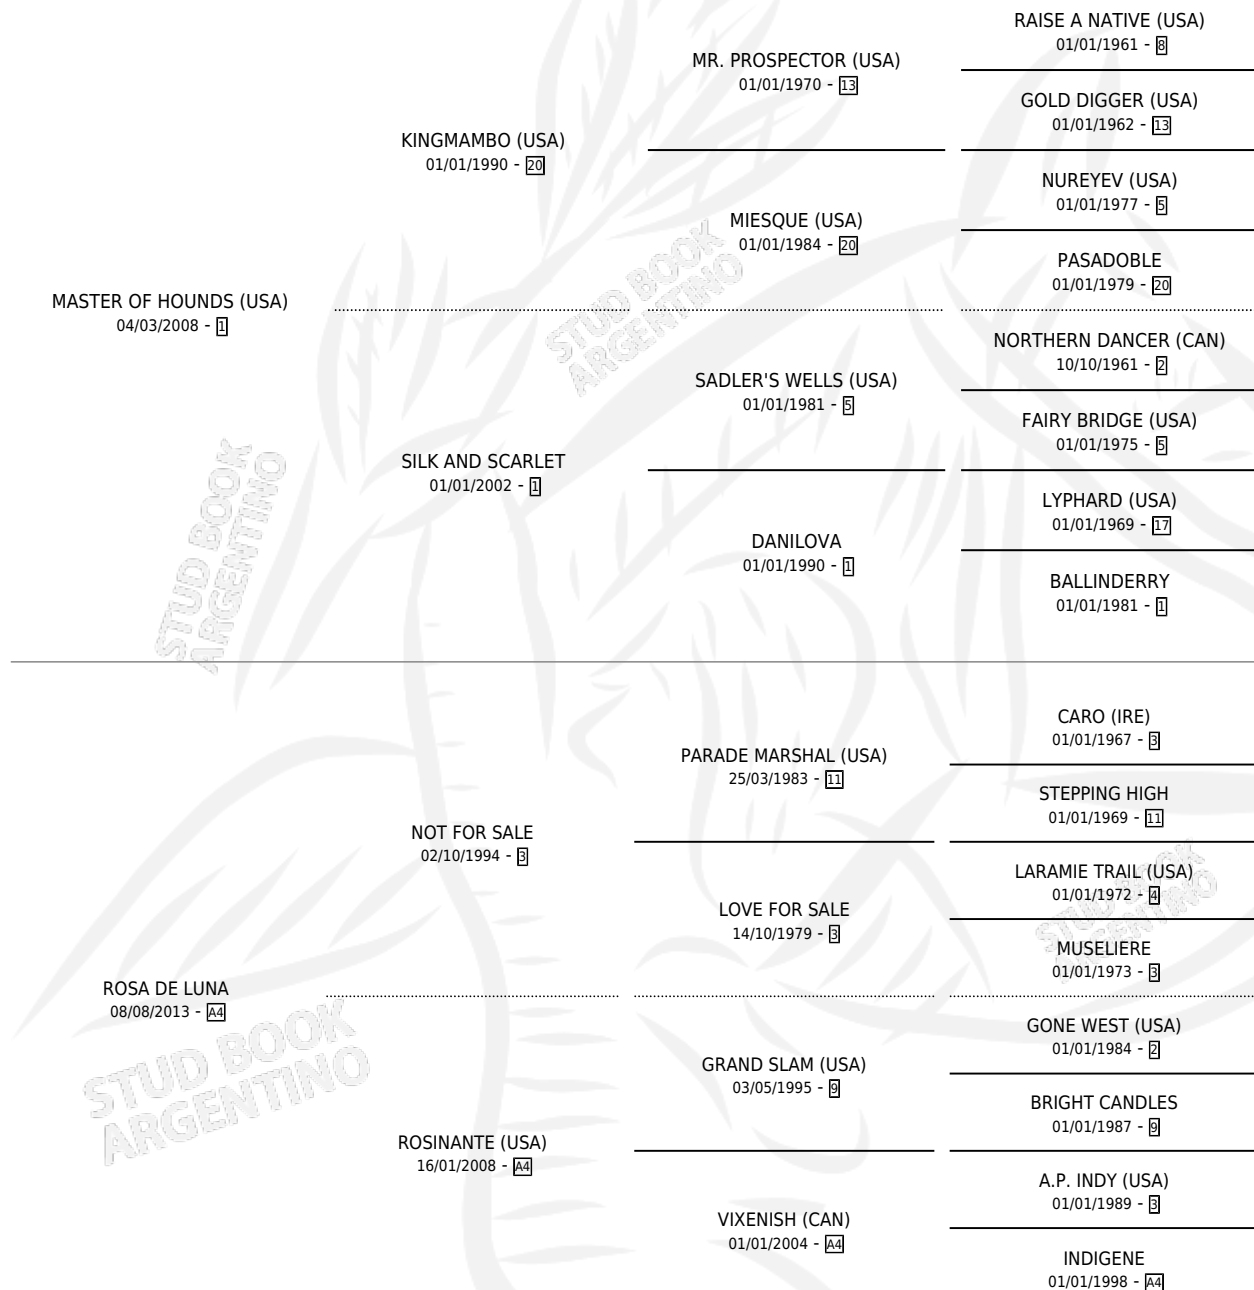

MASTER DE LUNA

por MASTER OF HOUNDS (USA) y ROSA DE LUNA por
NOT FOR SALE

Argentina · Macho · Zaino · SP · 06/07/2019
Familia A4 · Volumen 43

ESTADO

TIPIFICACIÓN SANGUÍNEA	X
TIPIFICACIÓN POR ADN	✓
PASAPORTE	✓
IDENTIFICACIÓN POR MICROCHIP	✓
REPRODUCTOR	X

Lugar de nacimiento: El Paraiso
Criador: Haras Cañada Negra S.H

PEDIGREE

CAMPAÑA

Solo carreras oficiales de Argentina

POR EDAD

EDAD	CC	1°	2°	3°	4°	5°	NP	CLC	CLG	CLCG1	CLGG1	IMPORTE	GANANCIA / CC
2 AÑOS	4	0	0	0	1	0	3	0	0	0	0	\$65,000	\$16,250
3 AÑOS	9	1	1	1	0	0	6	0	0	0	0	\$1,186,754	\$131,862
4 AÑOS	2	0	0	0	0	0	2	0	0	0	0	\$24,200	\$12,100
TOTALES	15	1	1	1	1	0	11	0	0	0	0	\$1,275,954	\$85,064
%		6.7%	6.7%	6.7%	6.7%	0.0%	73.3%	0.0%	0.0%	0.0%	0.0%		