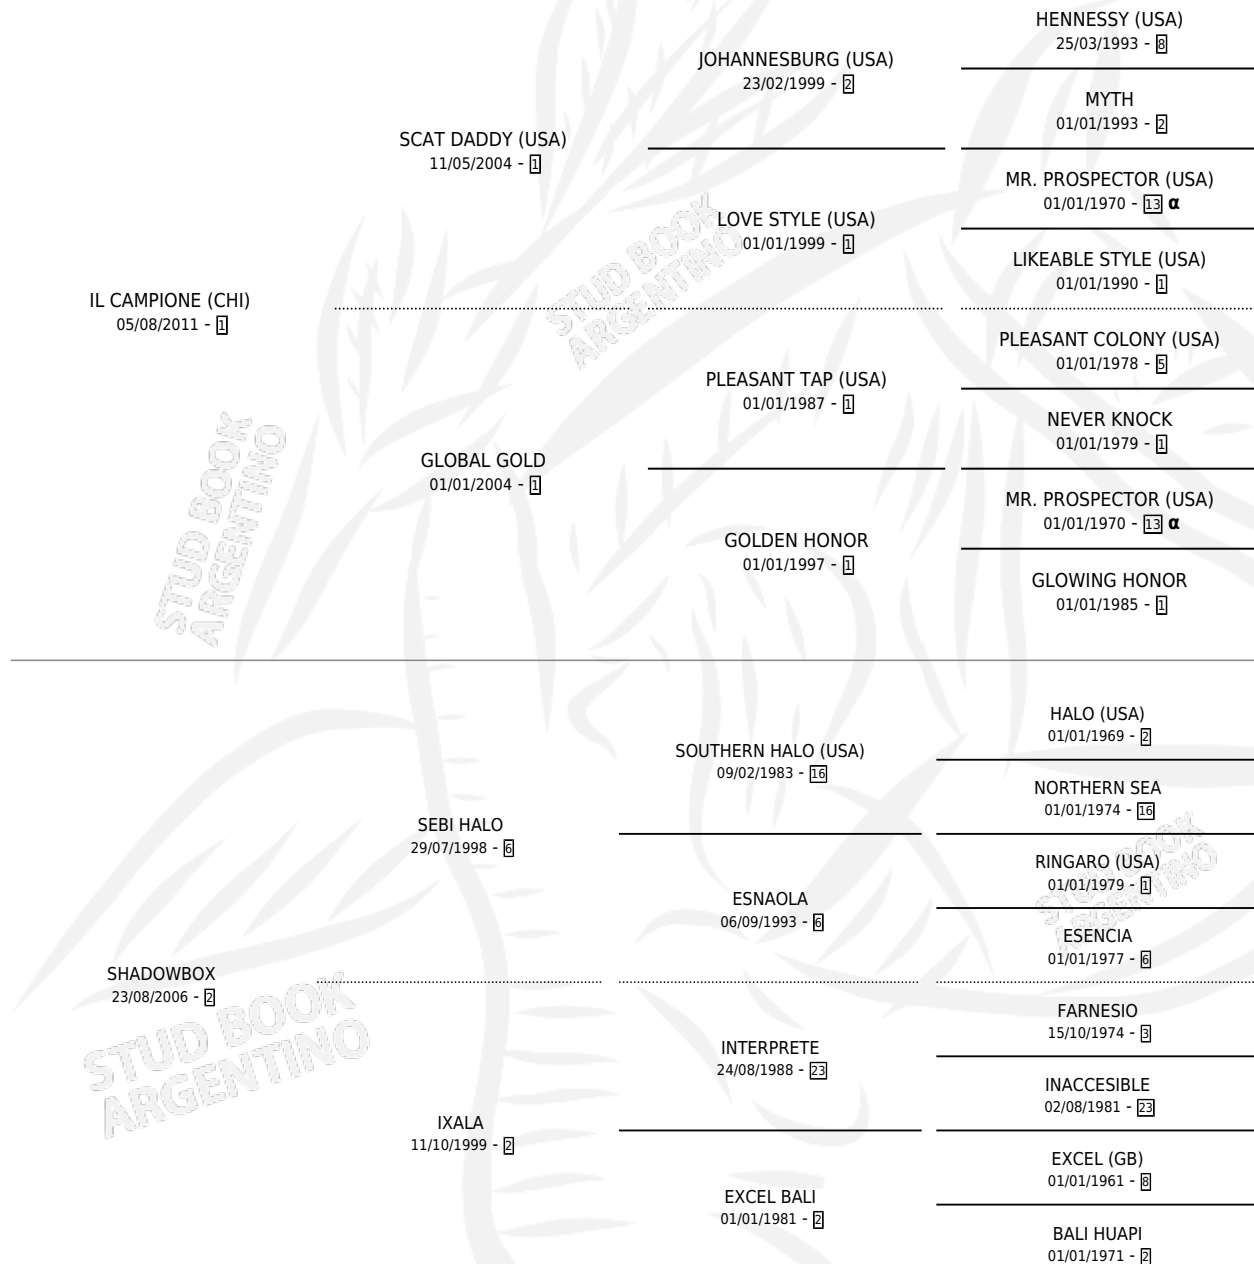

ENTRE SOMBRAS

por **IL CAMPIONE (CHI)** y **SHADOWBOX** por **SEBI HALO**

Argentina · Hembra · Alazan · SP · 13/07/2019
Familia 2-h · Volumen 43

ESTADO

TIPIFICACIÓN SANGUÍNEA	X
TIPIFICACIÓN POR ADN	✓
PASAPORTE	✓
IDENTIFICACIÓN POR MICROCHIP	✓
REPRODUCTOR	✓

Lugar de nacimiento: El Paraiso

Criador: El Paraiso

PEDIGREE

INBREEDING : α