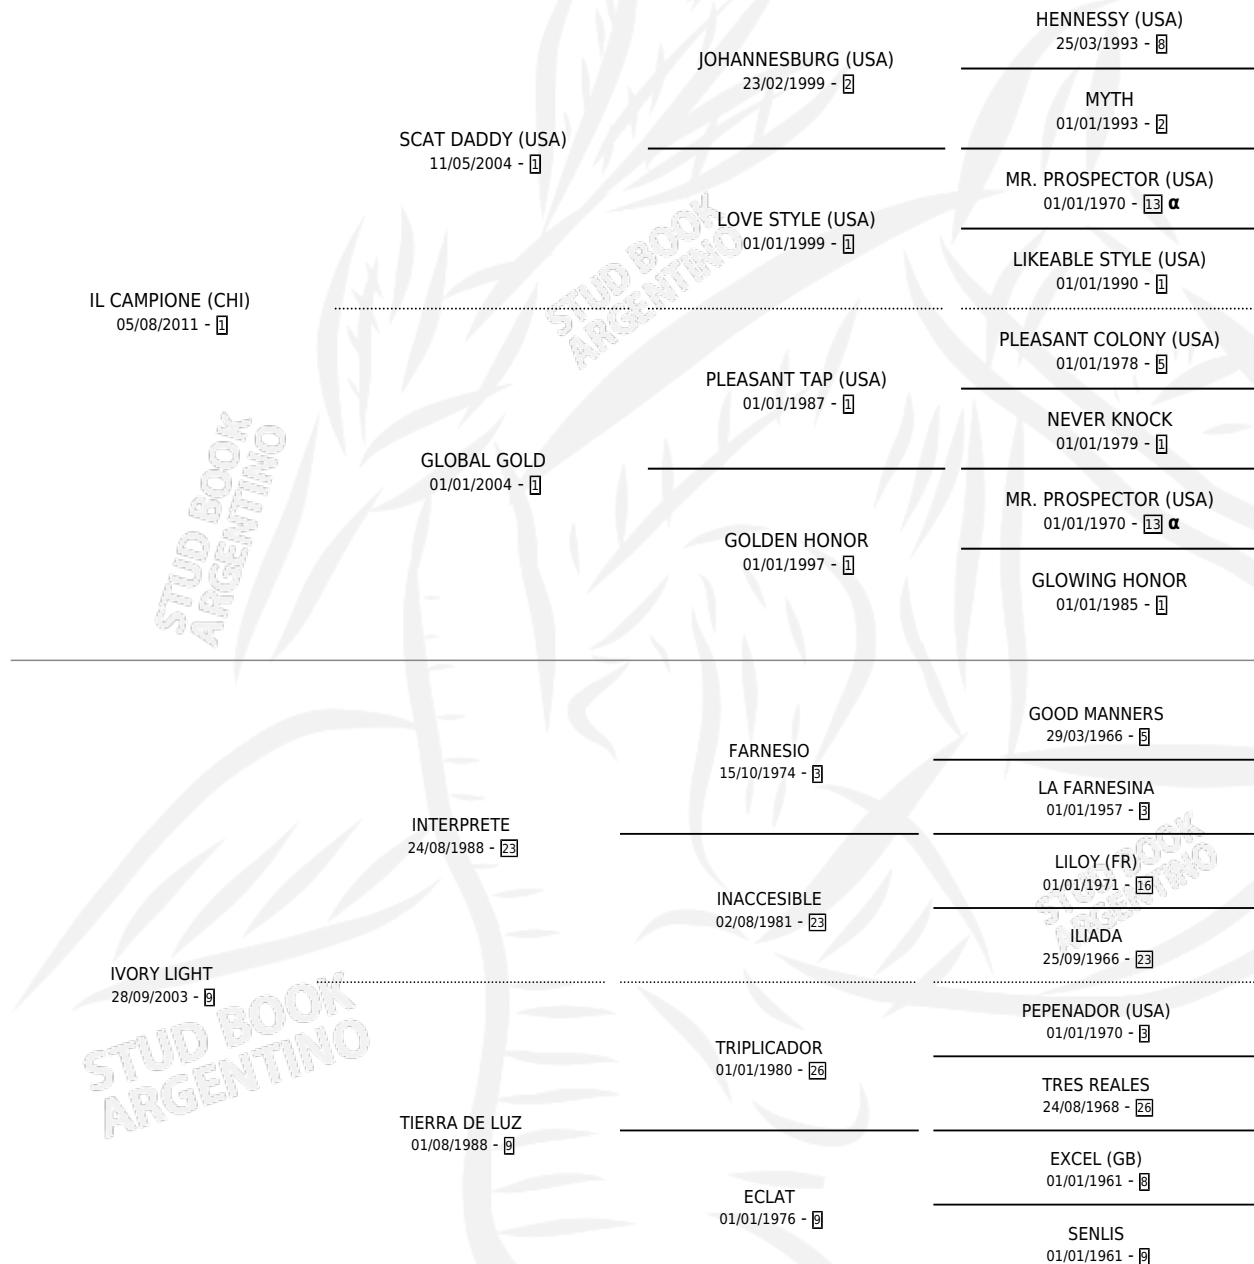

ES TODA LUZ

por **IL CAMPIONE (CHI)** y **IVORY LIGHT** por **INTERPRETE**

Argentina · Hembra · Zaino · SP · 09/07/2019
Familia 9-g · Volumen 43

ESTADO

TIPIFICACIÓN SANGUÍNEA	X
TIPIFICACIÓN POR ADN	✓
PASAPORTE	✓
IDENTIFICACIÓN POR MICROCHIP	✓
REPRODUCTOR	✓

Lugar de nacimiento: El Paraiso

Criador: El Paraiso

PEDIGREE

INBREEDING : α

CAMPAÑA

Solo carreras oficiales de Argentina

POR EDAD

EDAD	CC	1°	2°	3°	4°	5°	NP	CLC	CLG	CLCG1	CLGG1	IMPORTE	GANANCIA / CC
2 AÑOS	4	0	0	1	0	0	3	0	0	0	0	\$160,000	\$40,000
3 AÑOS	6	1	0	0	0	2	3	0	0	0	0	\$933,750	\$155,625
4 AÑOS	8	1	0	1	1	4	1	0	0	0	0	\$1,905,000	\$238,125
5 AÑOS	9	0	2	0	2	2	3	0	0	0	0	\$1,076,000	\$119,556
TOTALES	27	2	2	2	3	8	10	0	0	0	0	\$4,074,750	\$150,917
%		7.4%	7.4%	7.4%	11.1%	29.6%	37.0%	0.0%	0.0%	0.0%	0.0%		

Ganadora de 2 carreras en Palermo - \$4,074,750, a los 3 y 4 años.

POR DISTANCIA

HIPODROMO	CC	1°	2°	3°	4°	5°	NP	CLC	CLG	CLCG1	CLGG1	IMPORTE
SAN ISIDRO	8	0	0	0	2	0	6	0	0	0	0	\$381,000
1400 MTS	5	0	0	0	1	0	4	0	0	0	0	\$254,000
1300 MTS	1	0	0	0	1	0	0	0	0	0	0	\$127,000
1200 MTS	1	0	0	0	0	0	1	0	0	0	0	\$0
1000 MTS	1	0	0	0	0	0	1	0	0	0	0	\$0
AZUL	4	0	2	0	0	1	1	0	0	0	0	\$562,500
1200 MTS	2	0	0	0	0	1	1	0	0	0	0	\$37,500
1400 MTS	1	0	1	0	0	0	0	0	0	0	0	\$262,500
1300 MTS	1	0	1	0	0	0	0	0	0	0	0	\$262,500
PALERMO	15	2	0	2	1	7	3	0	0	0	0	\$3,131,250
1400 MTS	3	0	0	0	0	2	1	0	0	0	0	\$192,500
1200 MTS	12	2	0	2	1	5	2	0	0	0	0	\$2,938,750