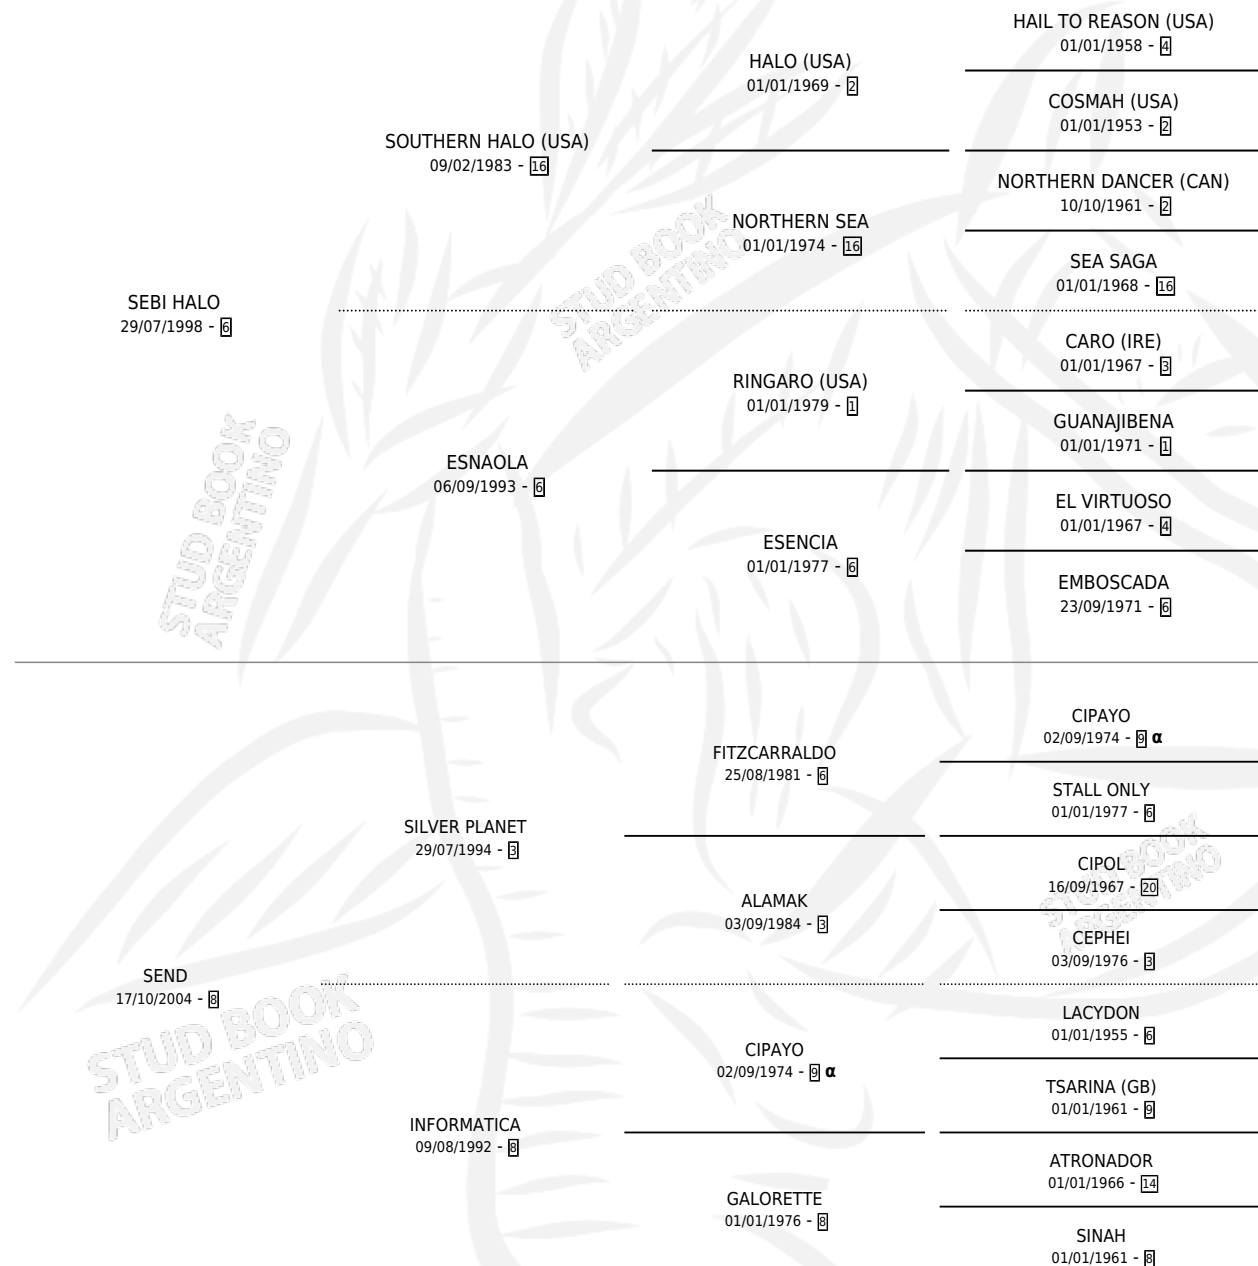

SENDO

por SEBI HALO y SEND por SILVER PLANET

Argentina · Macho · Zaino · SP · 10/07/2019
Familia 8-j · Volumen 43

ESTADO

TIPIFICACIÓN SANGUÍNEA	X
TIPIFICACIÓN POR ADN	✓
PASAPORTE	✓
IDENTIFICACIÓN POR MICROCHIP	✓
REPRODUCTOR	X

Lugar de nacimiento: El Paraiso

Criador: El Paraiso

PEDIGREE

INBREEDING : α

CAMPAÑA

Solo carreras oficiales de Argentina

POR EDAD

EDAD	CC	1°	2°	3°	4°	5°	NP	CLC	CLG	CLCG1	CLGG1	IMPORTE	GANANCIA / CC
5 AÑOS	5	4	1	0	0	0	0	0	0	0	0	\$7,005,000	\$1,401,000
6 AÑOS	2	0	0	0	0	1	1	0	0	0	0	\$316,000	\$158,000
TOTALES	7	4	1	0	0	1	1	0	0	0	0	\$7,321,000	\$1,045,857
%		57.1%	14.3%	0.0%	0.0%	14.3%	14.3%	0.0%	0.0%	0.0%	0.0%		

Ganador de 4 carreras en La Plata debutando - \$7,321,000, a los 5 años.

POR DISTANCIA

HIPODROMO	CC	1°	2°	3°	4°	5°	NP	CLC	CLG	CLCG1	CLGG1	IMPORTE
SAN ISIDRO	1	0	0	0	0	0	1	0	0	0	0	\$100,000
1100 MTS	1	0	0	0	0	0	1	0	0	0	0	\$100,000
LA PLATA	5	4	0	0	0	1	0	0	0	0	0	\$6,801,000
1200 MTS	1	0	0	0	0	1	0	0	0	0	0	\$216,000
1000 MTS	4	4	0	0	0	0	0	0	0	0	0	\$6,585,000
AZUL	1	0	1	0	0	0	0	0	0	0	0	\$420,000
1200 MTS	1	0	1	0	0	0	0	0	0	0	0	\$420,000