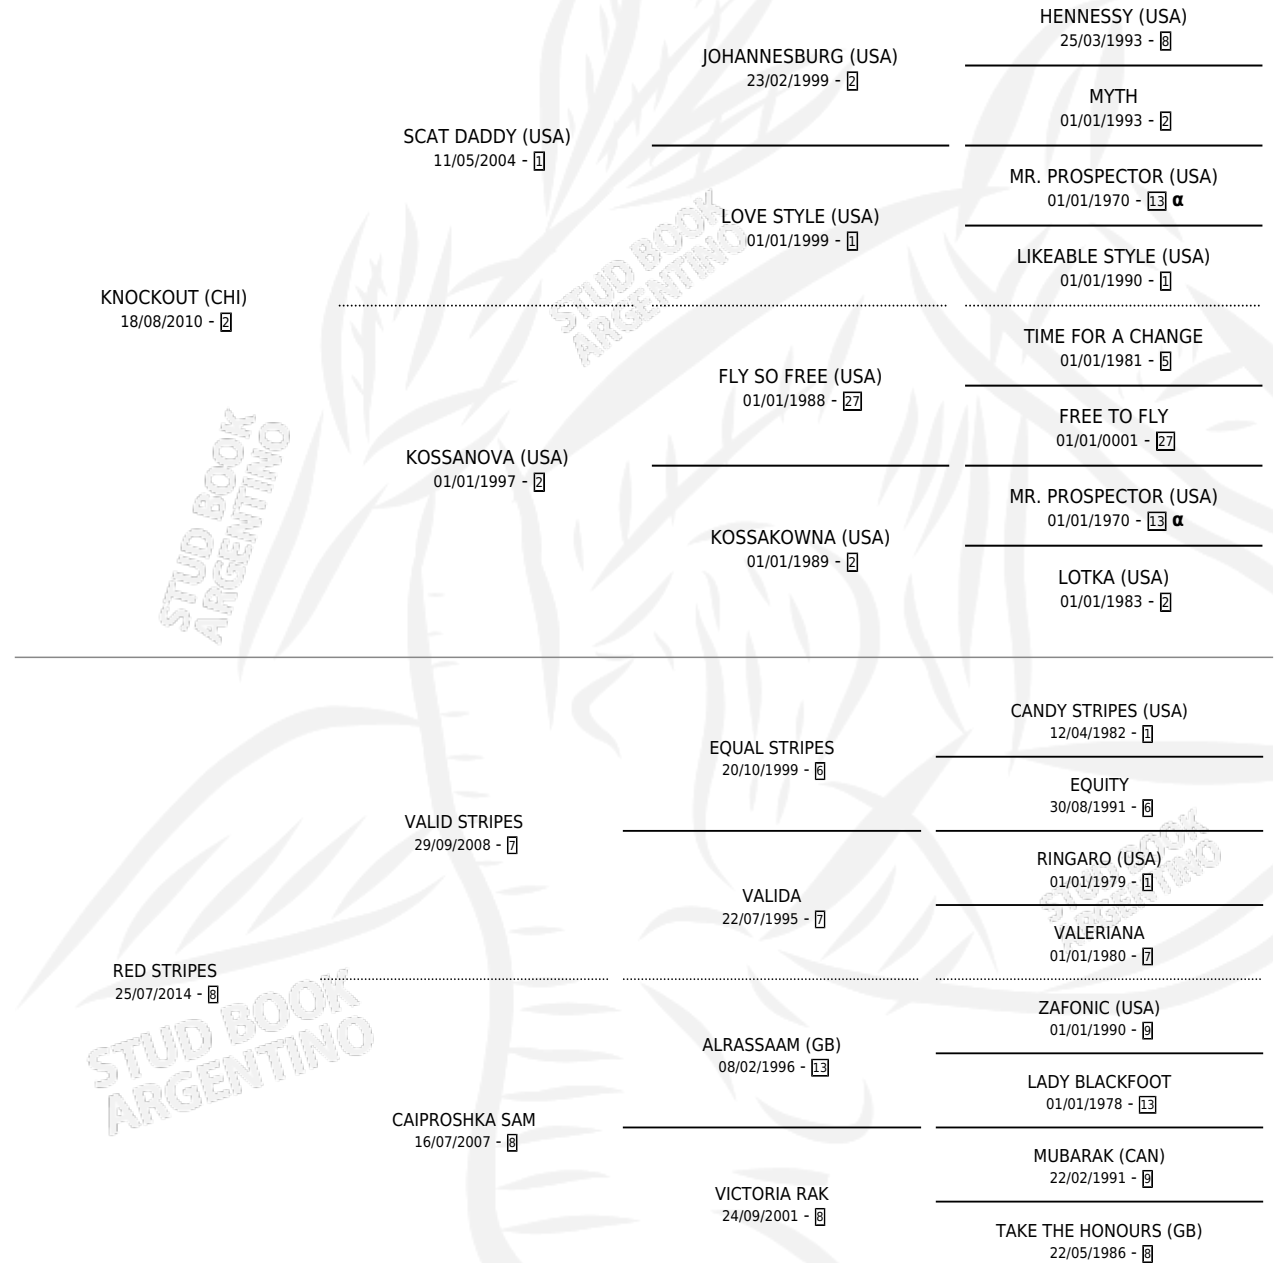

RED SCAT

por **KNOCKOUT (CHI)** y **RED STRIPES** por **VALID STRIPES**

Argentina · Macho · Zaino · SP · 09/07/2019
Familia 8-c · Volumen 43

ESTADO

TIPIFICACIÓN SANGUÍNEA	X
TIPIFICACIÓN POR ADN	✓
PASAPORTE	✓
IDENTIFICACIÓN POR MICROCHIP	✓
REPRODUCTOR	X

Lugar de nacimiento: Caryjuan
Criador: Caryjuan

PEDIGREE

INBREEDING : α