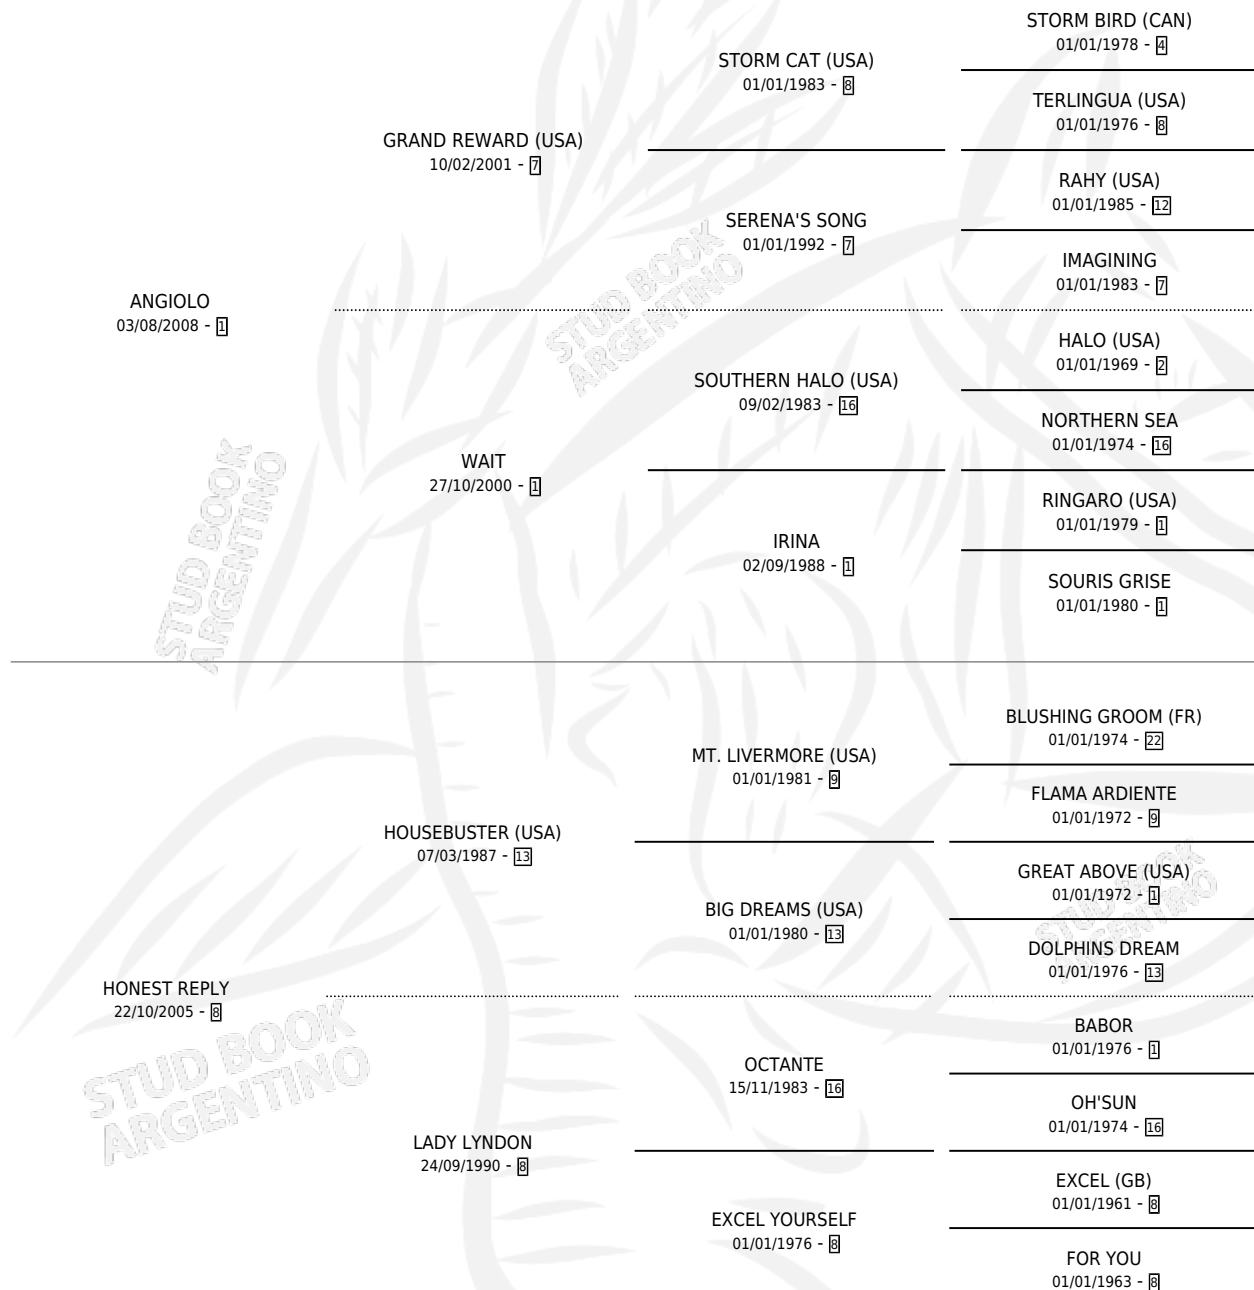

ACERO TOLEDANO

por ANGILO y HONEST REPLY por HOUSEBUSTER (USA)

Argentina · Macho · Zaino · SP · 21/07/2019
Familia 8-c · Volumen 43

ESTADO

TIPIFICACIÓN SANGUÍNEA	X
TIPIFICACIÓN POR ADN	✓
PASAPORTE	✓
IDENTIFICACIÓN POR MICROCHIP	✓
REPRODUCTOR	X

Lugar de nacimiento: El Paraiso

Criador: El Paraiso

PEDIGREE

CAMPAÑA

Solo carreras oficiales de Argentina

POR EDAD

EDAD	CC	1°	2°	3°	4°	5°	NP	CLC	CLG	CLCG1	CLGG1	IMPORTE	GANANCIA / CC
2 AÑOS	3	1	0	1	0	1	0	1	0	0	0	\$1,097,800	\$365,933
3 AÑOS	2	0	1	0	0	0	1	0	0	0	0	\$280,000	\$140,000
TOTALES	5	1	1	1	0	1	1	1	0	0	0	\$1,377,800	\$275,560
%		20.0%	20.0%	20.0%	0.0%	20.0%	20.0%	20.0%	0.0%	0.0%	0.0%		