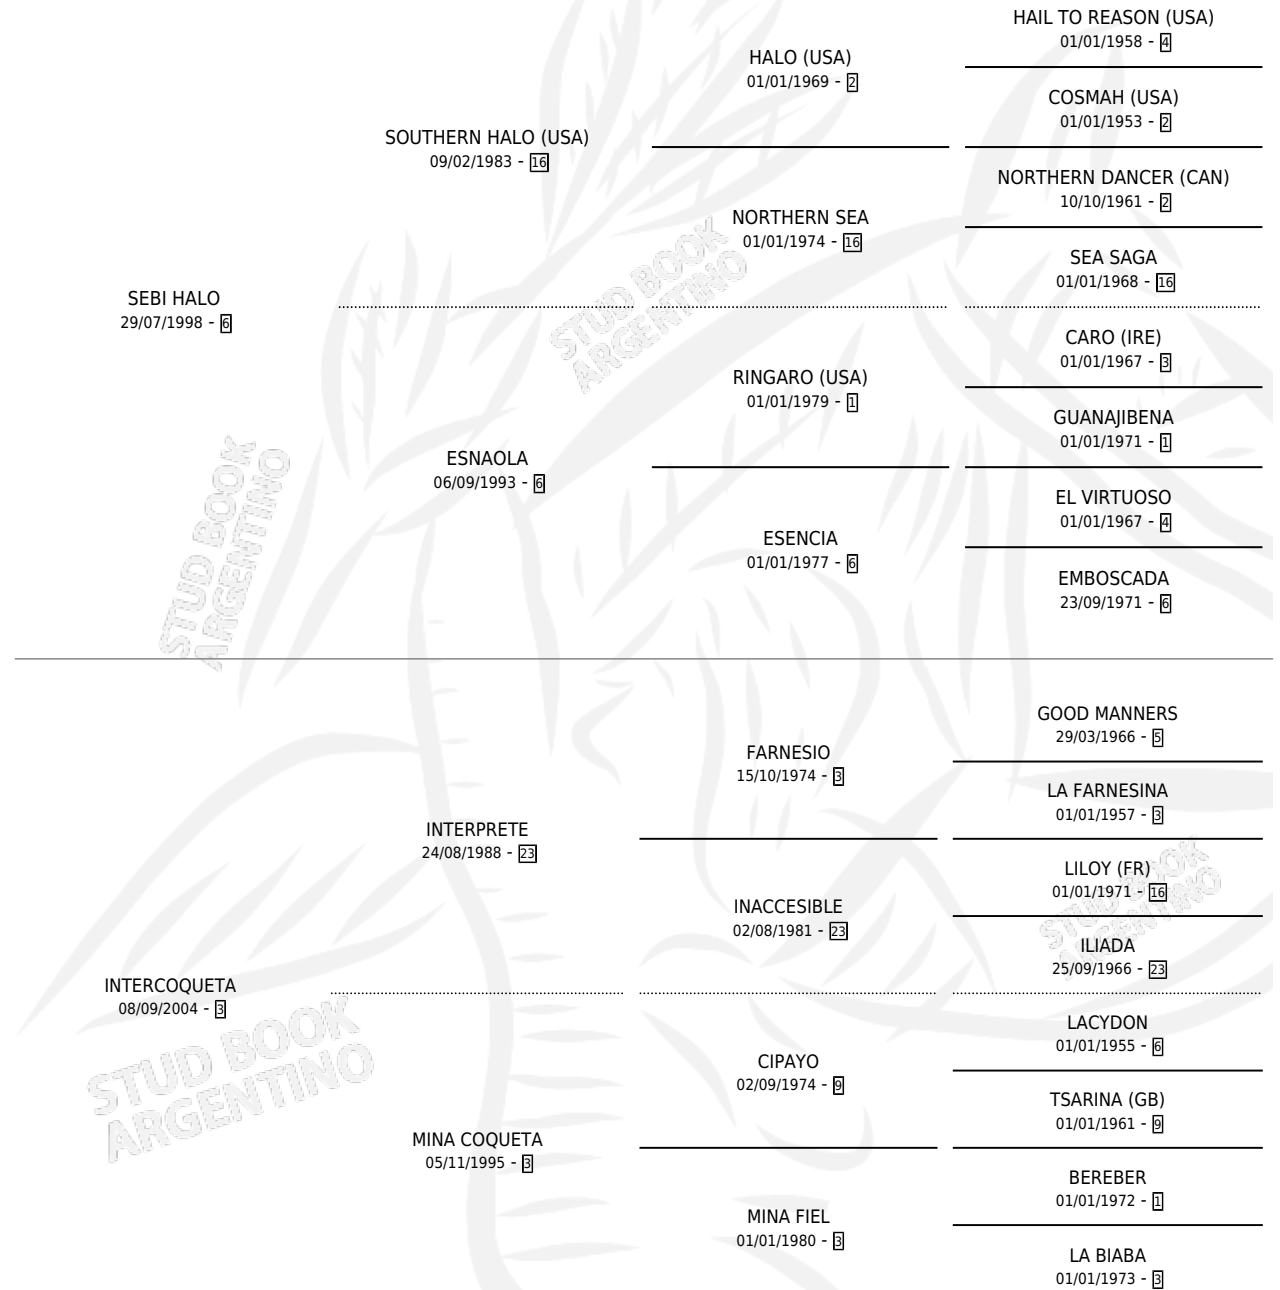

SUPER SEBI

por SEBI HALO y INTERCOQUETA por INTERPRETE

Argentina · Macho · Zaino · SP · 23/07/2019
Familia 3-h · Volumen 43

ESTADO

TIPIFICACIÓN SANGUÍNEA	X
TIPIFICACIÓN POR ADN	✓
PASAPORTE	✓
IDENTIFICACIÓN POR MICROCHIP	✓
REPRODUCTOR	X

Lugar de nacimiento: El Paraiso

Criador: El Paraiso

PEDIGREE

CAMPAÑA

Solo carreras oficiales de Argentina

POR EDAD

EDAD	CC	1°	2°	3°	4°	5°	NP	CLC	CLG	CLCG1	CLGG1	IMPORTE	GANANCIA / CC
2 AÑOS	4	0	0	1	0	0	3	1	0	0	0	\$285,250	\$71,313
3 AÑOS	1	1	0	0	0	0	0	0	0	0	0	\$640,000	\$640,000
4 AÑOS	3	0	0	1	1	0	1	0	0	0	0	\$319,500	\$106,500
TOTALES	8	1	0	2	1	0	4	1	0	0	0	\$1,244,750	\$155,594
%		12.5%	0.0%	25.0%	12.5%	0.0%	50.0%	12.5%	0.0%	0.0%	0.0%		