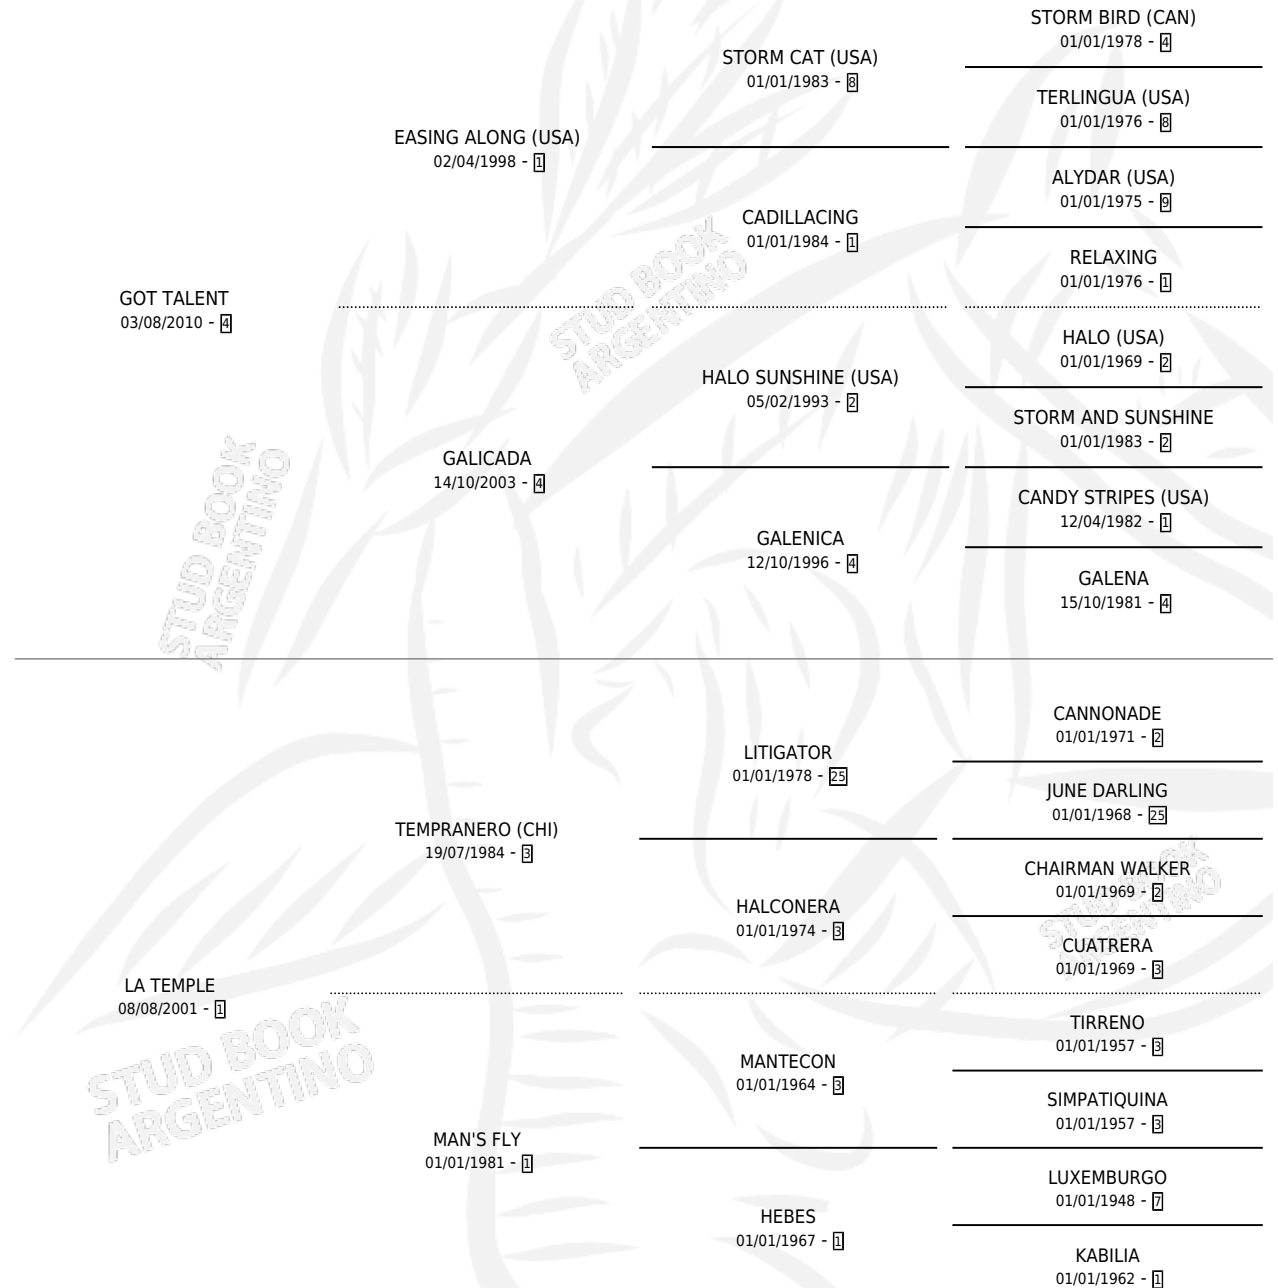

LA COKI

por GOT TALENT y LA TEMPLE por TEMPRANERO (CHI)

Argentina · Hembra · Zaino · SP · 15/07/2019
Familia 1-h · Volumen 43

ESTADO

TIPIFICACIÓN SANGUÍNEA	X
TIPIFICACIÓN POR ADN	✓
PASAPORTE	✓
IDENTIFICACIÓN POR MICROCHIP	✓
REPRODUCTOR	X

Lugar de nacimiento: Don Florentino

Criador: Don Florentino

PEDIGREE

LA COKI

Datos oficiales del Stud Book Argentino

Documento generado el 22/04/2026

studbook.org.ar