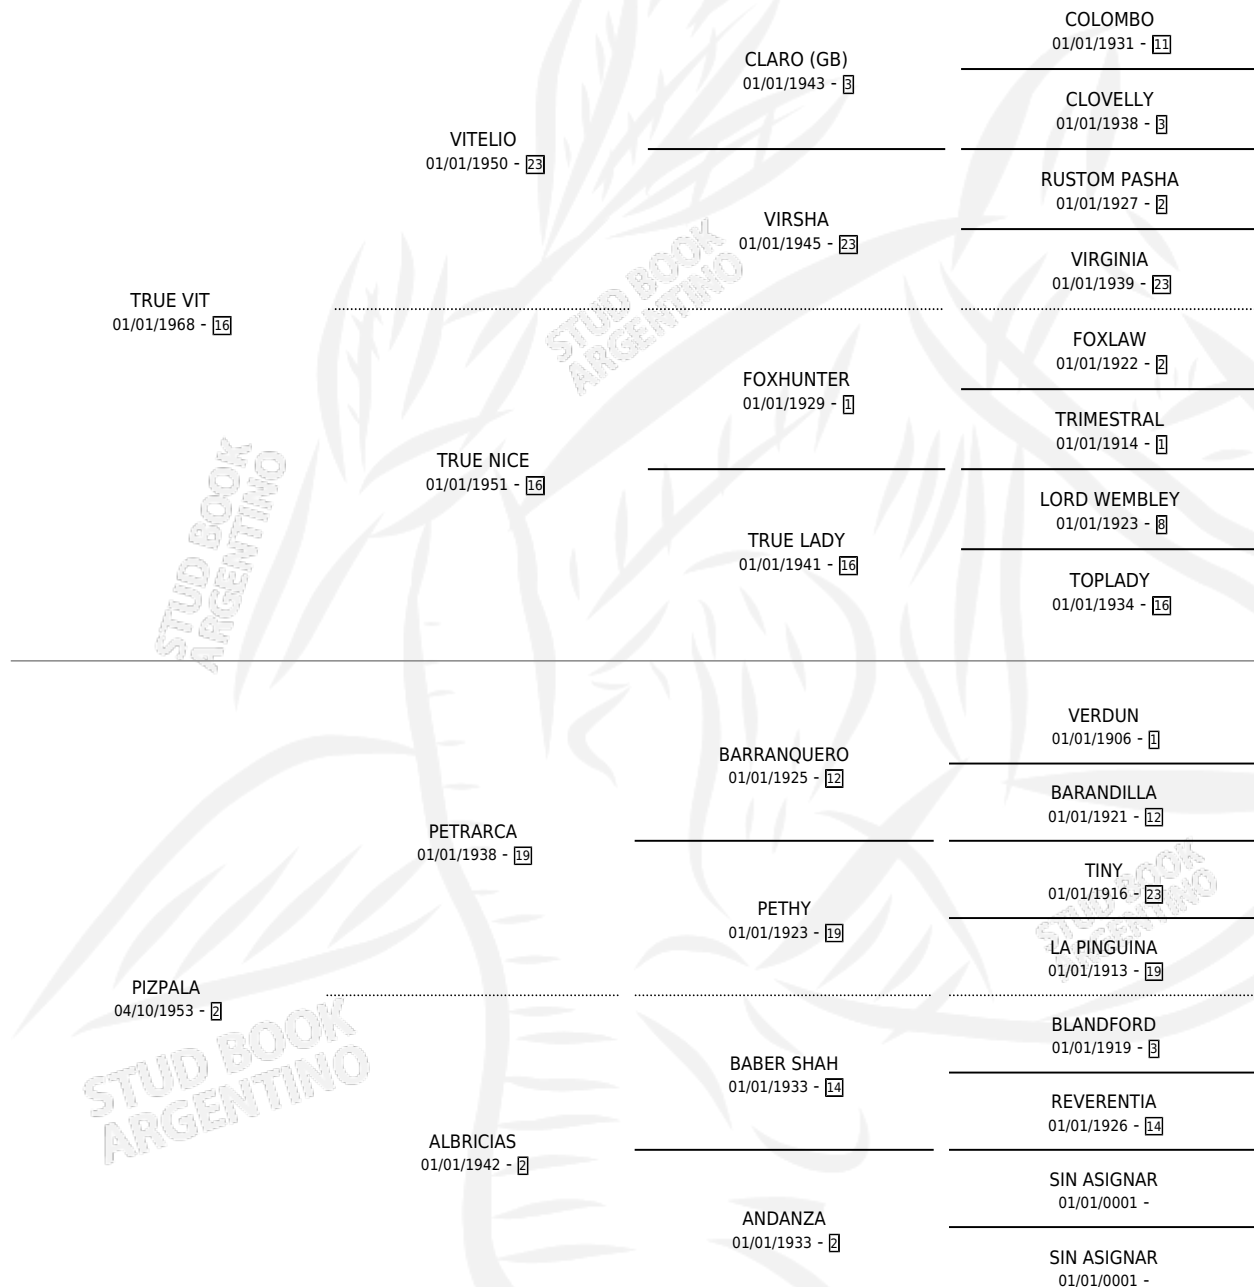

# HAPPY TRUE

por TRUE VIT y PIZPALA por PETRARCA

Argentina · Hembra · Alazan Tostado · SP · 30/11/1977  
Familia 2-s · Volumen 29

## ESTADO

TIPIFICACIÓN SANGUÍNEA	X
TIPIFICACIÓN POR ADN	X
PASAPORTE	X
IDENTIFICACIÓN POR MICROCHIP	X
REPRODUCTOR	✓

**Lugar de nacimiento:** Campo particular

**Criador:** El Horizonte Sca

~

## PEDIGREE

S

cimientos 4 / Efectividad 36.36%

PADRILLO	PRODUCTO	CRIADOR	1ER SERVICIO	ÚLTIMO SERVICIO
TRUTH (USA)	Ø		17/09/1993	18/12/1993
<b>HAPPY TRUE</b>	Ø		17/09/1992	09/12/1992
<b>Datos oficiales del Stud Book Argentino</b>	Ø		09/08/1991	16/10/1991
TRUTH (USA)	Ø		08/12/1990	10/12/1990
EL CANTABRO	TRUE CANTO (M Z, 22/10/1990)	EL HORIZONTE SCA	28/10/1989	30/10/1989
EL CANTABRO	FELIZ CANTO (M A, 19/10/1989)	EL HORIZONTE SCA	24/10/1988	24/10/1988
EL CANTABRO	CANTA BOY (M AT, 13/10/1988)	EL HORIZONTE SCA	03/10/1987	25/10/1987
EL CANTABRO	Ø		02/10/1986	02/10/1986
RUSTLER	Ø		23/08/1985	28/11/1985
RUSTLER	Ø			
ASHTON HILL (USA)	HAPPY HILL (H A, 04/08/1984) •MURIÓ EL 12/08/1995•	SIN DATO		