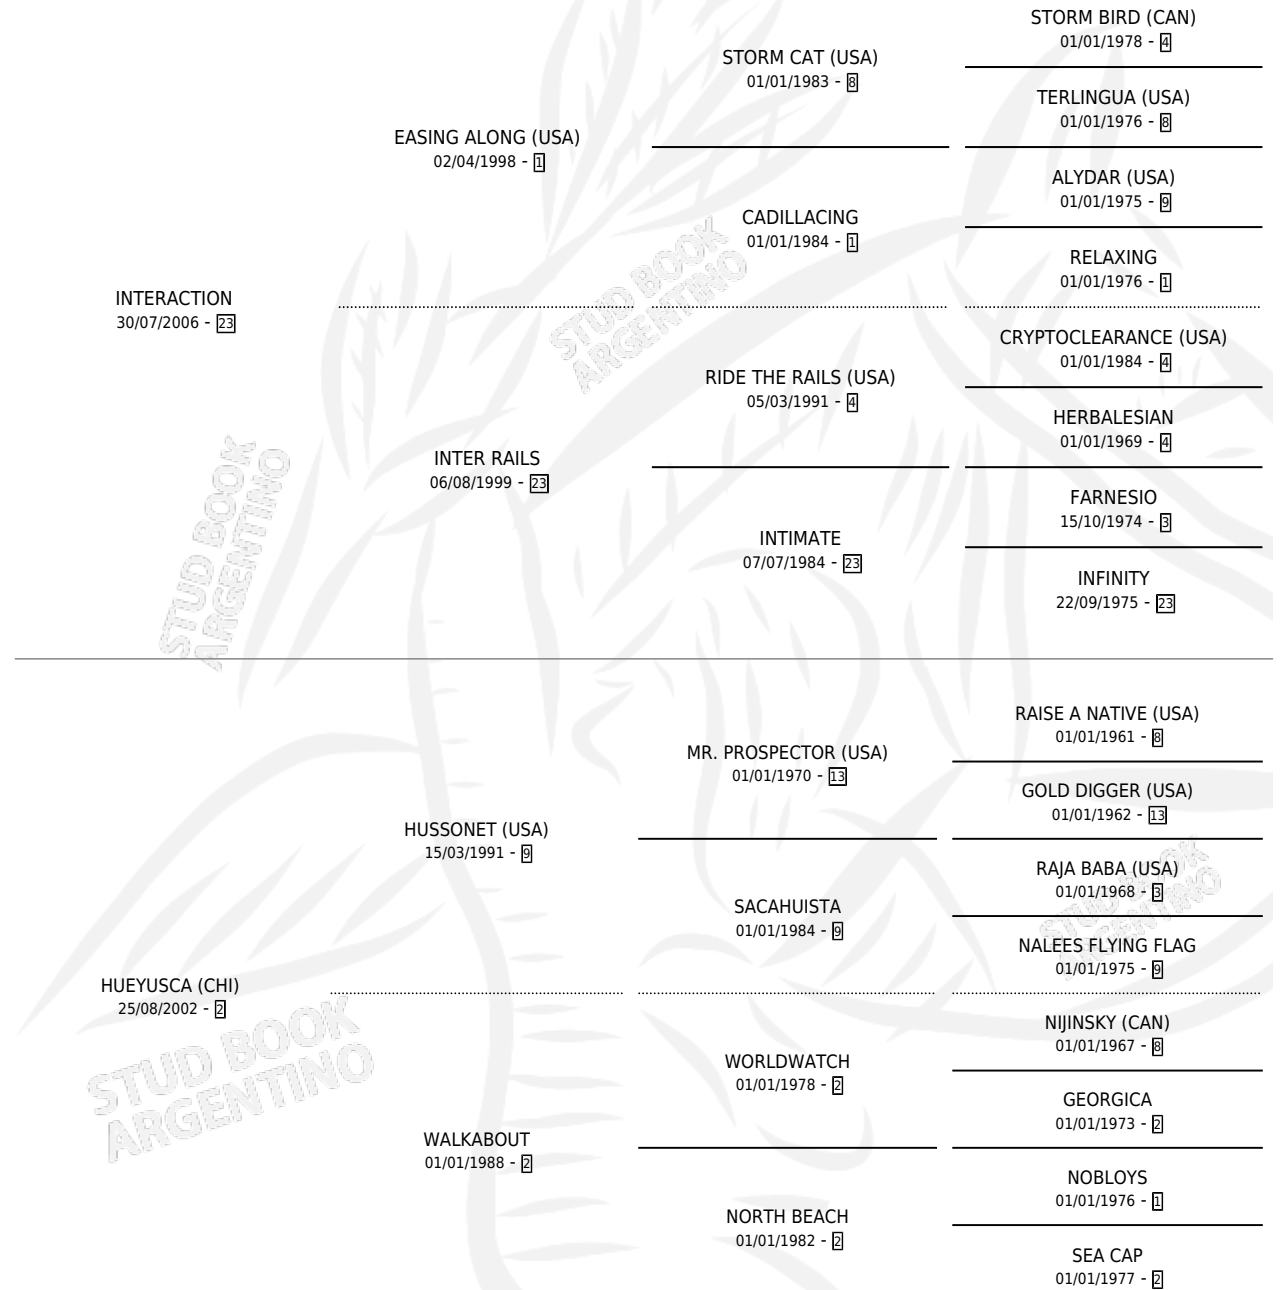

HIERONYMUS

por **INTERACTION** y **HUEYUSCA (CHI)** por **HUSSONET (USA)**

Argentina · Macho · Zaino · SP · 31/07/2019
Familia 2-s · Volumen 43

ESTADO

TIPIFICACIÓN SANGUÍNEA	X
TIPIFICACIÓN POR ADN	✓
PASAPORTE	✓
IDENTIFICACIÓN POR MICROCHIP	✓
REPRODUCTOR	X

Lugar de nacimiento: Pozo de Luna

Criador: Pozo de Luna

PEDIGREE

CAMPAÑA

Solo carreras oficiales de Argentina

POR EDAD

EDAD	CC	1°	2°	3°	4°	5°	NP	CLC	CLG	CLCG1	CLGG1	IMPORTE	GANANCIA / CC
2 AÑOS	1	0	0	0	0	0	1	0	0	0	0	\$0	\$0
3 AÑOS	13	0	1	5	1	3	3	0	0	0	0	\$1,530,889	\$117,761
4 AÑOS	8	1	2	0	0	1	4	0	0	0	0	\$1,927,080	\$240,885
5 AÑOS	15	2	1	2	1	2	7	0	0	0	0	\$5,159,700	\$343,980
6 AÑOS	11	0	1	2	3	0	5	0	0	0	0	\$3,718,750	\$338,068
TOTALES	48	3	5	9	5	6	20	0	0	0	0	\$12,336,419	\$257,009
%		6.3%	10.4%	18.8%	10.4%	12.5%	41.7%	0.0%	0.0%	0.0%	0.0%		