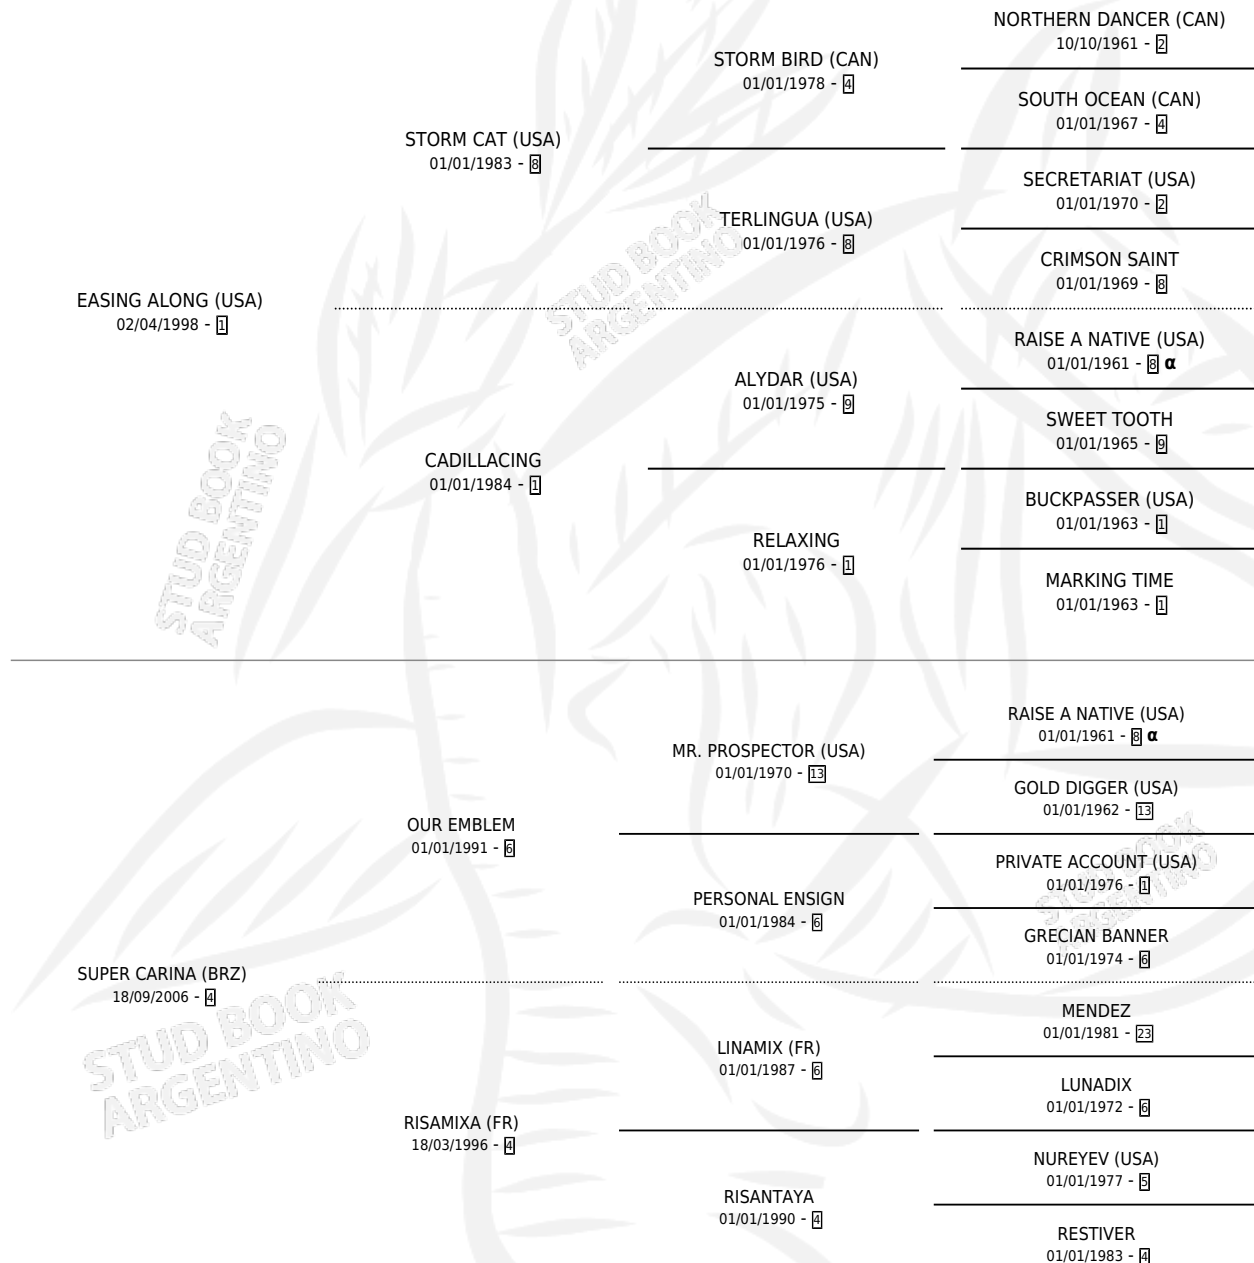

MANEATER

por **EASING ALONG (USA)** y **SUPER CARINA (BRZ)** por
OUR EMBLEM

Argentina · Hembra · Zaino · SP · 28/07/2019
Familia 4-i · Volumen 43

ESTADO

TIPIFICACIÓN SANGUÍNEA	X
TIPIFICACIÓN POR ADN	✓
PASAPORTE	✓
IDENTIFICACIÓN POR MICROCHIP	✓
REPRODUCTOR	✓

Lugar de nacimiento: Chenaut
Criador: Haras Rio Dois Irmaos S.R.L.

PEDIGREE

INBREEDING : α

CAMPAÑA

Solo carreras oficiales de Argentina

POR EDAD

EDAD	CC	1°	2°	3°	4°	5°	NP	CLC	CLG	CLCG1	CLGG1	IMPORTE	GANANCIA / CC
2 AÑOS	1	1	0	0	0	0	0	0	0	0	0	\$650,000	\$650,000
3 AÑOS	3	0	0	0	0	0	3	0	0	0	0	\$30,000	\$10,000
TOTALES	4	1	0	0	0	0	3	0	0	0	0	\$680,000	\$170,000
%		25.0%	0.0%	0.0%	0.0%	0.0%	75.0%	0.0%	0.0%	0.0%	0.0%		