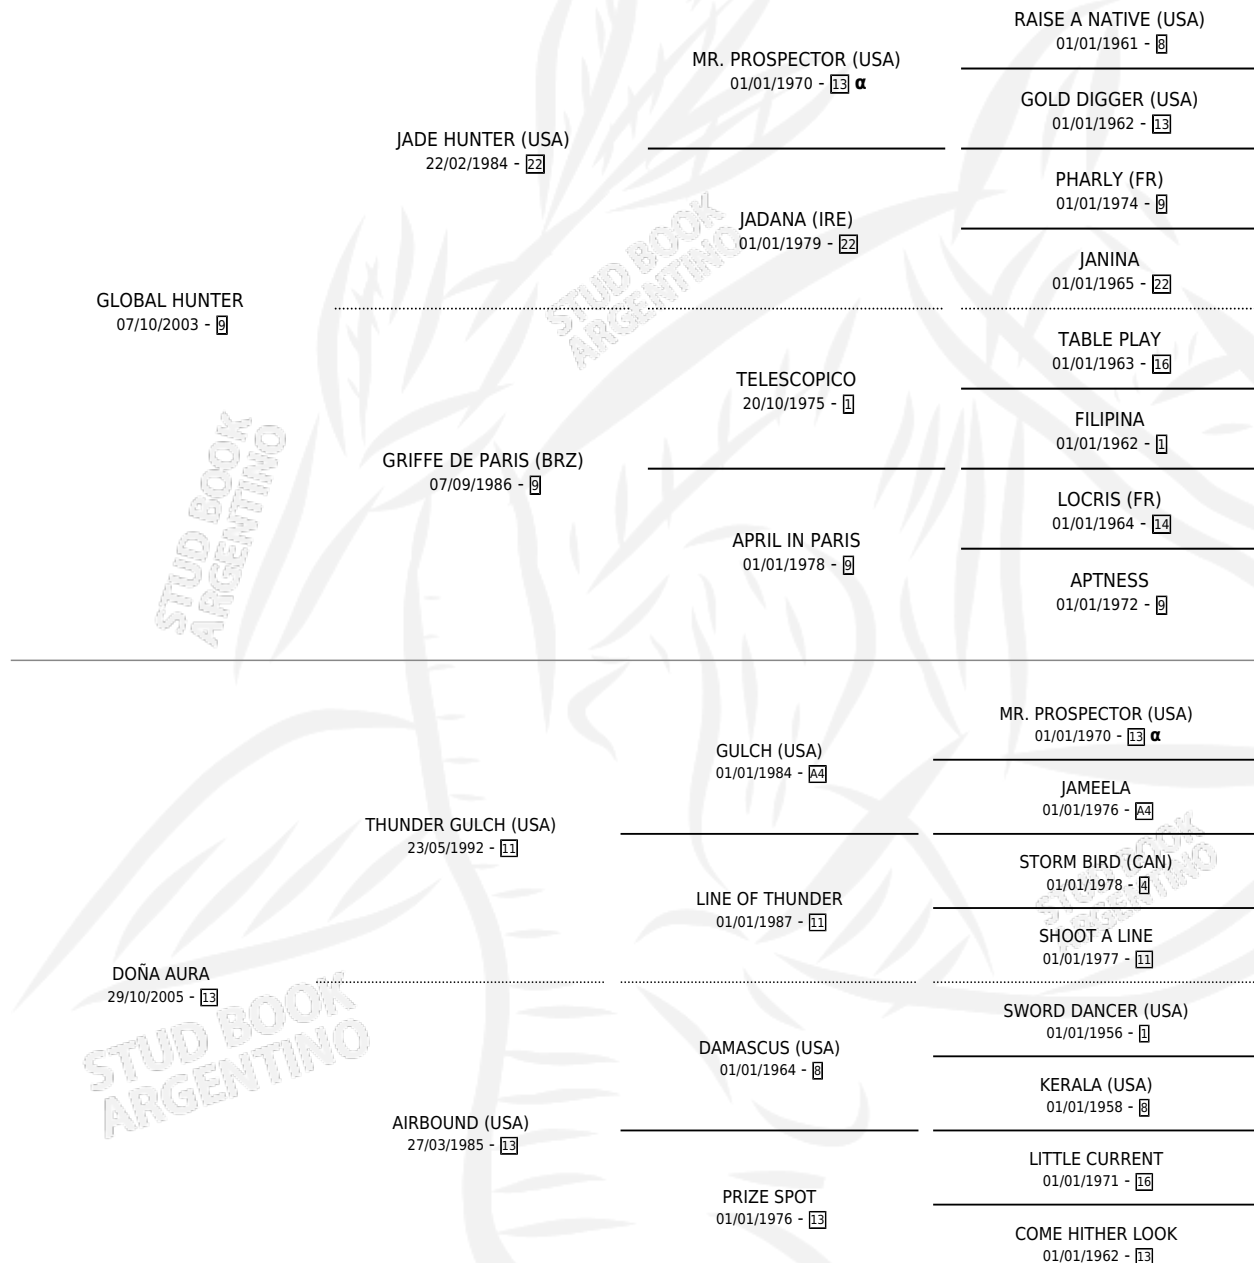

DOÑA RABALERA

por GLOBAL HUNTER y DOÑA AURA por THUNDER
GULCH (USA)

Argentina · Hembra · Zaino Doradillo · SP · 28/07/2019
Familia 13-b · Volumen 43

ESTADO

TIPIFICACIÓN SANGUÍNEA	X
TIPIFICACIÓN POR ADN	✓
PASAPORTE	✓
IDENTIFICACIÓN POR MICROCHIP	✓
REPRODUCTOR	✓

Lugar de nacimiento: San Benito

Criador: San Benito

PEDIGREE

INBREEDING : α