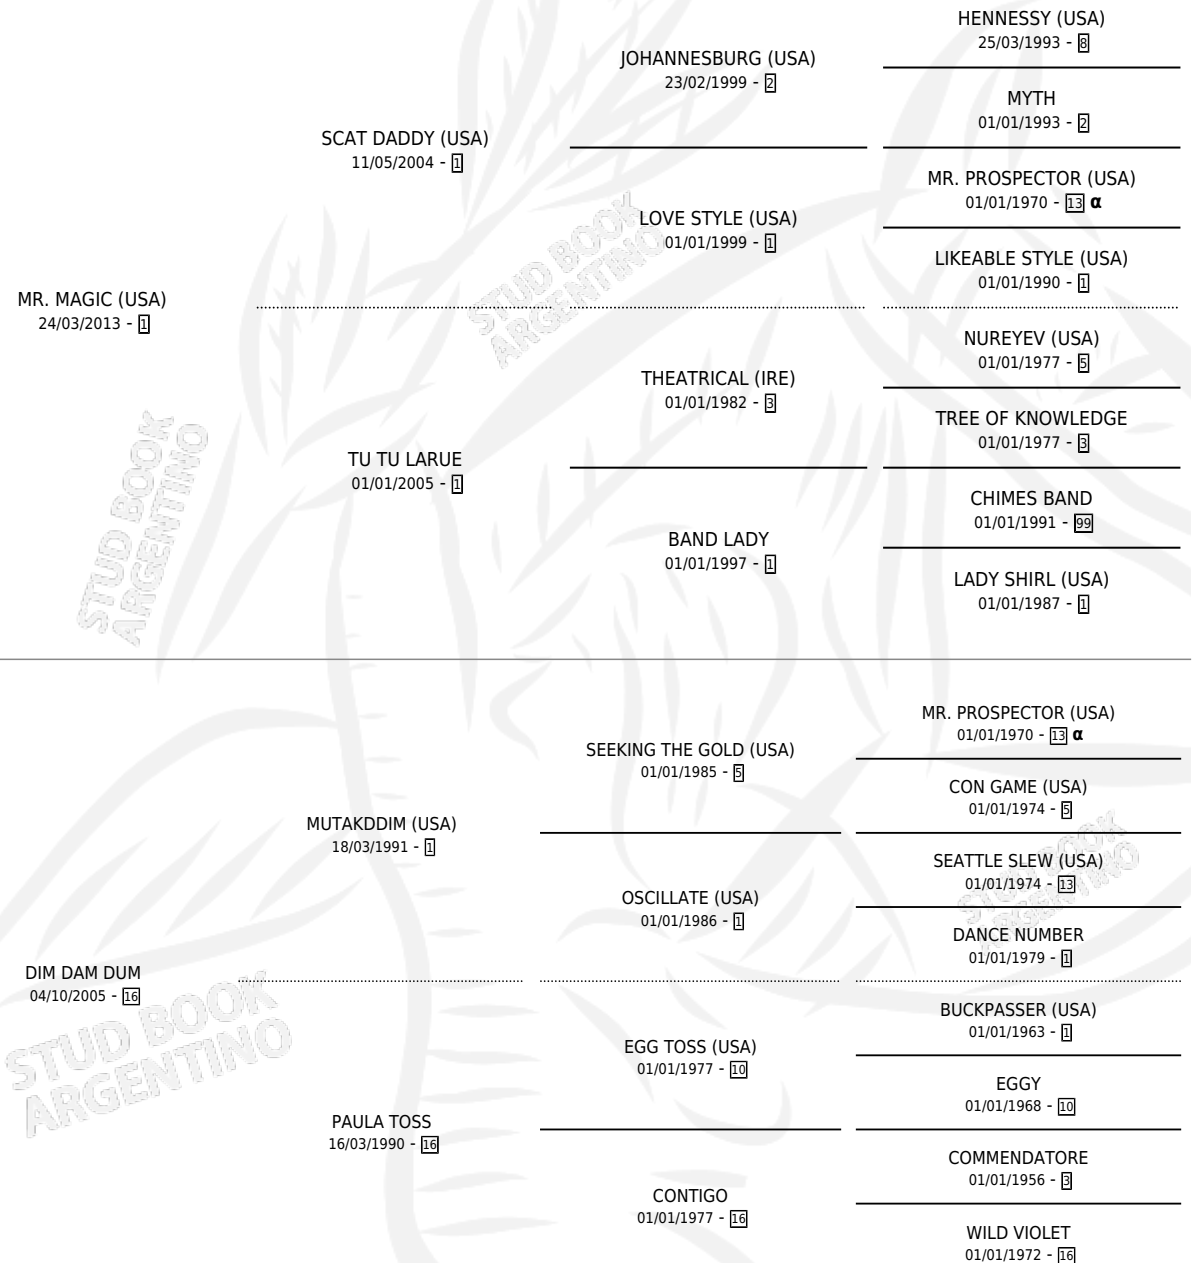

LA MACACHA

por **MR. MAGIC (USA)** y **DIM DAM DUM** por **MUTAKDDIM (USA)**

Argentina · Hembra · Alazan · SP · 22/07/2019
Familia 16-h · Volumen 43

ESTADO

TIPIFICACIÓN SANGUÍNEA	X
TIPIFICACIÓN POR ADN	✓
PASAPORTE	✓
IDENTIFICACIÓN POR MICROCHIP	✓
REPRODUCTOR	X

Lugar de nacimiento: Bernagi
Criador: Bernagi

PEDIGREE

INBREEDING : α

LA MACACHA

Datos oficiales del Stud Book Argentino

Documento generado el 05/05/2026

studbook.org.ar