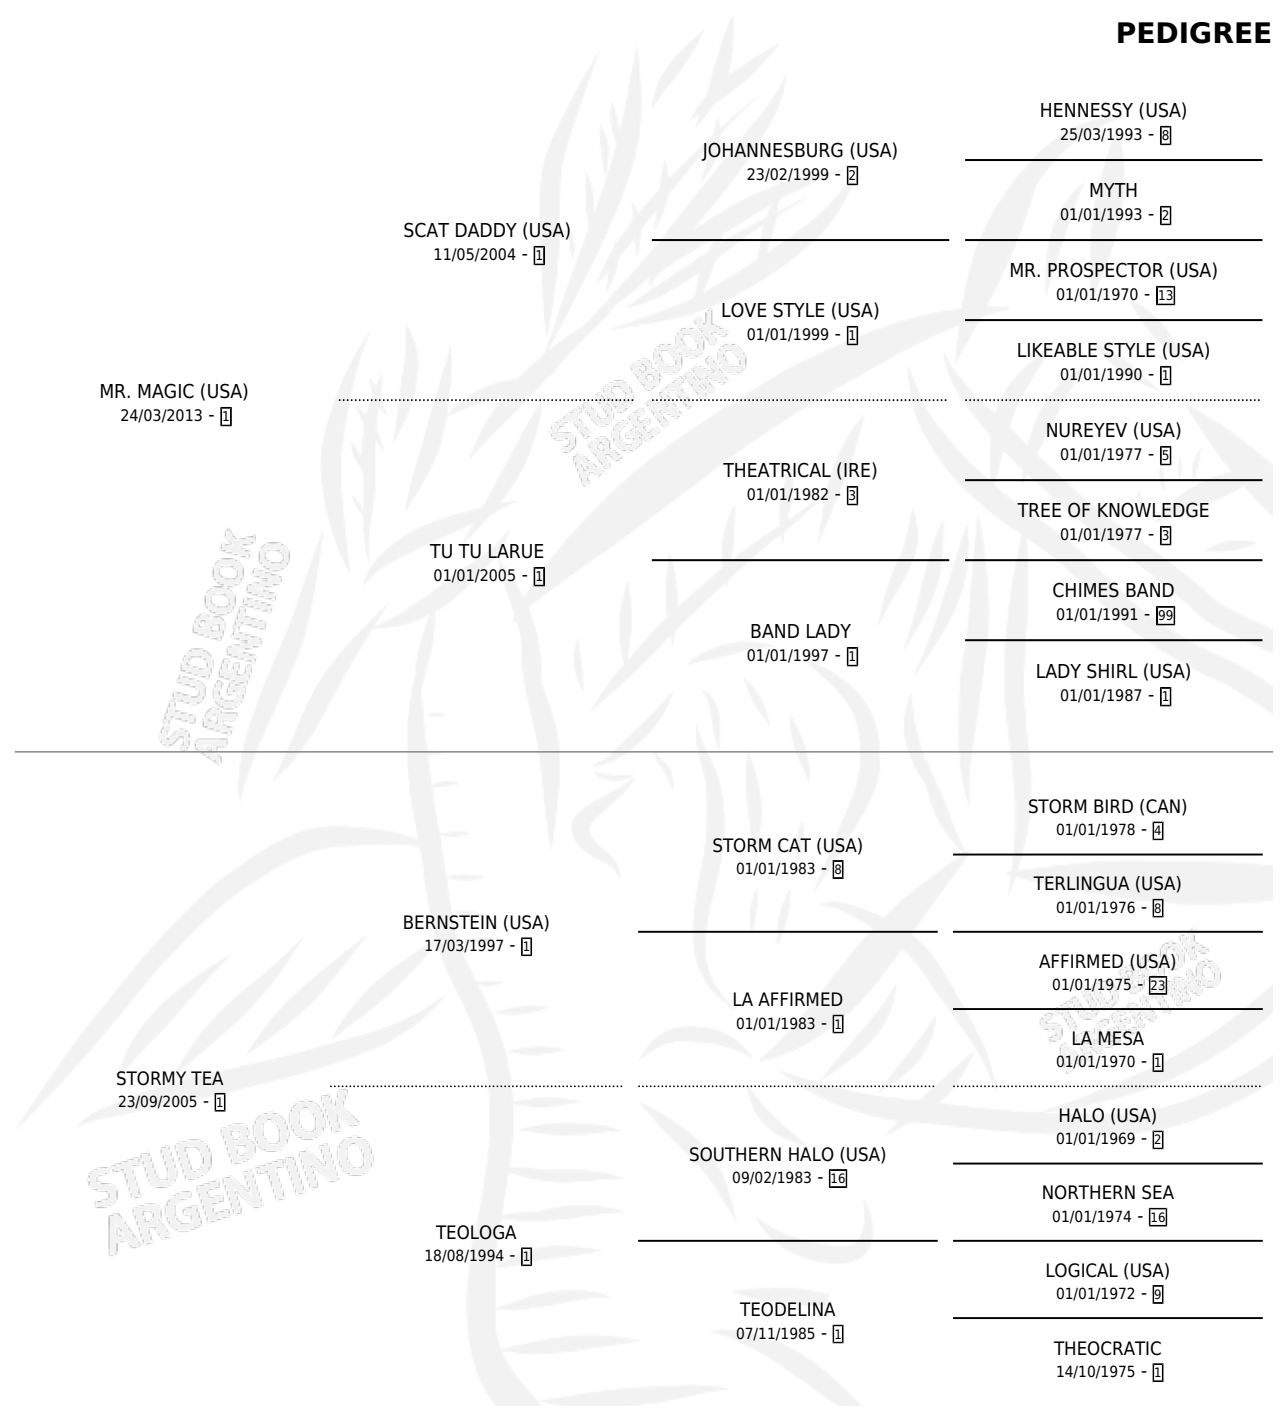

TU TU TEA

por **MR. MAGIC (USA)** y **STORMY TEA** por **BERNSTEIN (USA)**

Argentina · Hembra · Zaino · SP · 16/07/2019
Familia 1-w · Volumen 43

ESTADO

TIPIFICACIÓN SANGUÍNEA	X
TIPIFICACIÓN POR ADN	✓
PASAPORTE	✓
IDENTIFICACIÓN POR MICROCHIP	✓
REPRODUCTOR	X

Lugar de nacimiento: Bernagi
Criador: Bernagi

PEDIGREE